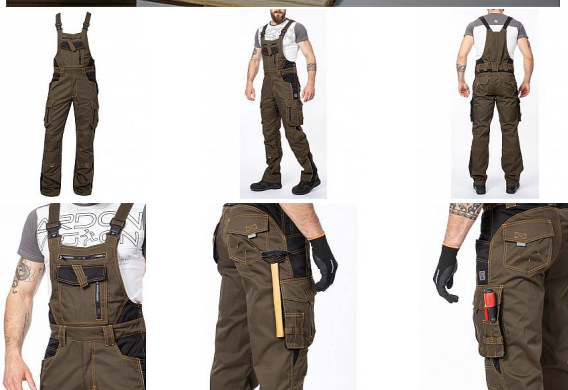

VISION laclové tarmac prodloužené

» PRACOVNÍ ODĚVY » Montérkové laclové kalhoty » VISION laclové tarmac prodloužené

Kód zboží

1128108227

EAN

8592390123831

Značka

ARDON

Na skladě:

U dodavatele

U dodavatele:

24 ks

VISION laclové tarmac prodloužené

» PRACOVNÍ ODEVY » Montérkové laclové kalhoty » VISION laclové tarmac prodloužené

Popis

montérkové kalhoty s laclem s kapsou na nákoleníky skvěle padnou díky inovovaným konstrukčním detailům v prodloužené variantě kvalitní keprová tkanina s majoritním podílem přírodní bavlny je prodyšná a příjemná na nošení zajímavé vizuální prvky jako jsou kontrastní prošívání jeansovou nití, kostěné zipy a designové zesílení patek design lacu poskytuje zvýšené krytí pasu a zad po celém obvodu, pružný pasový límeček s integrovanou gumou zvyšuje komfort nošení pružné šle, na lacu průhmatová náprsní kapsa s patkou na suchý zip a 2 náprsní kapsy na zip 2 přední průhmatové kapsy, 2 zadní kapsy kryté patkami, 2 prostorné měchové kapsy na levé i pravé nohavici kryté patkami, 1 zipová kapsa na mobil do velikosti 5,6" kapsy na šroubovák, poutka na tužky, 2 kapsy na skládací metr integrované do lampasu na levé i pravé straně anatomicky tvarované nohavice, zdvojené partie v oblasti kolen a kapsa na nákoleníky reflexní doplňky na předním a zadním dílu pro vyšší viditelnost materiál: 60% bavlna, 40% polyester, keprová vazba, cca 260 g/m² barva: tarmac velikosti: S-3XL výška postavy (cm): 183-190

Parametry

Značka	ARDON
Barva	hnědá
Pohlaví	Unisex