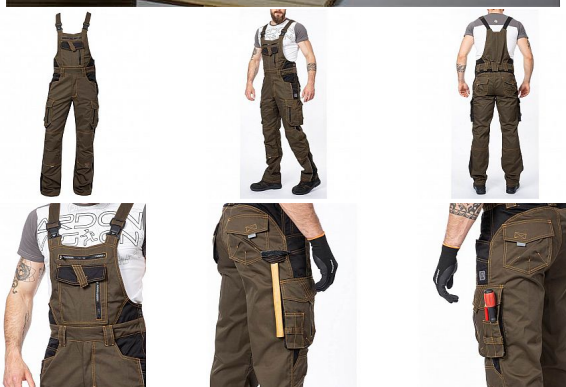

VISION laclové tarmac prodloužené

» PRACOVNÍ ODĚVY » Montérkové laclové kalhoty » VISION laclové tarmac prodloužené

Kód zboží

1128108227

EAN

8592390123831

Značka

ARDON

Na skladě:

U dodavatele

U dodavatele:

24 ks

VISION laclové tarmac prodloužené

» PRACOVNÍ ODEVY » Montérkové laclové kalhoty » VISION laclové tarmac prodloužené

Popis

montérkové kalhoty s laclem s kapsou na nákoleníky skvěle padnou díky inovovaným konstrukčním detailům v prodloužené variantě kvalitní keprová tkanina s majoritním podílem přírodní bavlny je prodyšná a příjemná na nošení zajímavé vizuální prvky jako jsou kontrastní prošívání jeansovou nití, kostěné zipy a designové zesílení patek design laclu poskytuje zvýšené krytí pasu a zad po celém obvodu, pružný pasový límeček s integrovanou gumou zvyšuje komfort nošení pružné šle, na laclu průhmatová náprsní kapsa s patkou na suchý zip a 2 náprsní kapsy na zip 2 přední průhmatové kapsy, 2 zadní kapsy kryté patkami, 2 prostorné měchové kapsy na levé i pravé nohavici kryté patkami, 1 zipová kapsa na mobil do velikosti 5,6" kapsy na šroubovák, poutka na tužky, 2 kapsy na skládací metr integrované do lampasu na levé i pravé straně anatomicky tvarované nohavice, zdvojené partie v oblasti kolen a kapsa na nákoleníky reflexní doplňky na předním a zadním dílu pro vyšší viditelnost materiál: 60% bavlna, 40% polyester, keprová vazba, cca 260 g/m² barva: tarmac velikosti: S-3XL výška postavy (cm): 183-190

Parametry

Značka	ARDON
Barva	hnědá
Pohlaví	Unisex