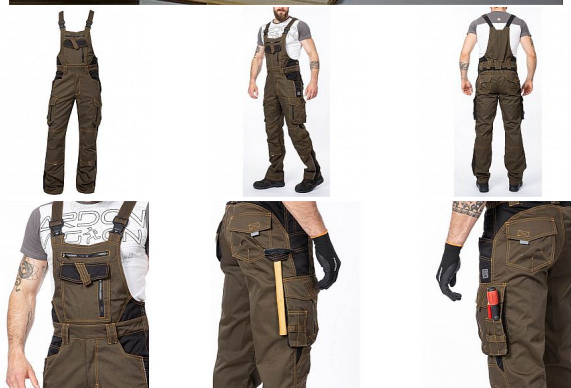

VISION laclové tarmac prodloužené

» PRACOVNÍ ODĚVY » Montérkové laclové kalhoty

Kód zboží	1128108227
Dodavatelské číslo	H9144
Značka	ARDON

Dostupnost: 127 ks

VISION laclové tarmac prodloužené

» PRACOVNÍ ODEVY » Montérkové laclové kalhoty

Popis

montérkové kalhoty s laclem s kapsou na nákoleníky skvěle padnou díky inovovaným konstrukčním detailům v prodloužené variantě kvalitní keprová tkanina s majoritním podílem přírodní bavlny je prodyšná a příjemná na nošení zajímavé vizuální prvky jako jsou kontrastní prošívání jeansovou nití, kostěné zipy a designové zesílení patek design lacu poskytuje zvýšené krytí pasu a zad po celém obvodu, pružný pasový límeček s integrovanou gumou zvyšuje komfort nošení pružné šle, na lacu průhmatová náprsní kapsa s patkou na suchý zip a 2 náprsní kapsy na zip 2 přední průhmatové kapsy, 2 zadní kapsy kryté patkami, 2 prostorné měchové kapsy na levé i pravé nohavici kryté patkami, 1 zipová kapsa na mobil do velikosti 5,6" kapsy na šroubovák, poutka na tužky, 2 kapsy na skládací metr integrované do lampasu na levé i pravé straně anatomicky tvarované nohavice, zdvojené partie v oblasti kolen a kapsa na nákoleníky reflexní doplňky na předním a zadním dílu pro vyšší viditelnost materiál: 60% bavlna, 40% polyester, keprová vazba, cca 260 g/m² barva: tarmac velikosti: S-3XL výška postavy (cm): 183-190

Parametry

Značka	ARDON
Barva	hnědá
Pohlaví	Unisex