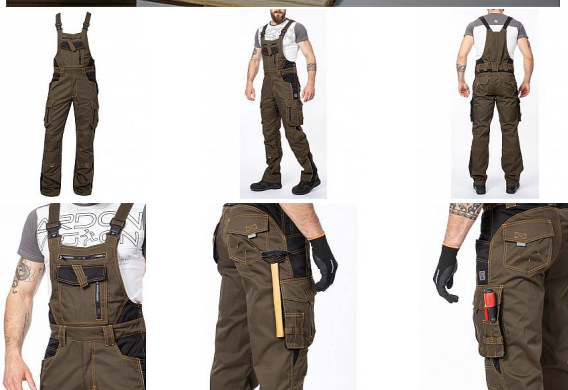

VISION laclové tarmac zkrácené

» PRACOVNÍ ODĚVY » Montérkové laclové kalhoty » VISION laclové tarmac zkrácené

Kód zboží

1128109227

EAN

8592390123541

Značka

ARDON

Na skladě:

U dodavatele

U dodavatele:

15 ks

VISION laclové tarmac zkrácené

» PRACOVNÍ ODEVY » Montérkové laclové kalhoty » VISION laclové tarmac zkrácené

Popis

montérkové kalhoty s laclem s kapsou na nákoleníky skvěle padnou díky inovovaným konstrukčním detailům ve zkrácené variantě kvalitní keprová tkanina s majoritním podílem přírodní bavlny je prodyšná a příjemná na nošení zajímavé vizuální prvky jako jsou kontrastní prošívání jeansovou nití, kostěné zipy a designové zesílení patek design lacu poskytuje zvýšené krytí pasu a zad po celém obvodu, pružný pasový límeček s integrovanou gumou zvyšuje komfort nošení pružné šle, na lacu průhmatová náprsní kapsa s patkou na suchý zip a 2 náprsní kapsy na zip 2 přední průhmatové kapsy, 2 zadní kapsy kryté patkami, 2 prostorné měchové kapsy na levé i pravé nohavici kryté patkami, 1 zipová kapsa na mobil do velikosti 5,6" kapsy na šroubovák, poutka na tužky, 2 kapsy na skládací metr integrované do lampasu na levé i pravé straně anatomicky tvarované nohavice, zdvojené partie v oblasti kolen a kapsa na nákoleníky reflexní doplňky na předním a zadním dílu pro vyšší viditelnost materiál: 60% bavlna, 40% polyester, keprová vazba, cca 260 g/m² barva: tarmac velikosti: S-3XL výška postavy (cm): 170-175

Parametry

Značka	ARDON
Barva	hnědá
Pohlaví	Unisex