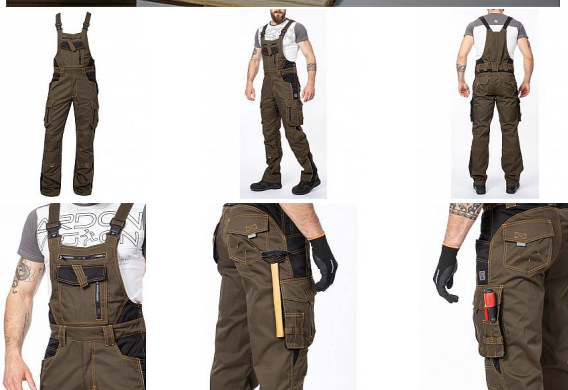

VISION laclové tarmac zkrácené

» PRACOVNÍ ODĚVY » Montérkové laclové kalhoty » VISION laclové tarmac zkrácené

Kód zboží

1128109227

EAN

8592390123541

Značka

ARDON

Na skladě:

U dodavatele

U dodavatele:

13 ks

VISION laclové tarmac zkrácené

» PRACOVNÍ ODEŤVY » Montérkové laclové kalhoty » VISION laclové tarmac zkrácené

Popis

montérkové kalhoty s laclem s kapsou na nákoleníky skvěle padnou díky inovovaným konstrukčním detailůmve zkrácené variantěkvalitní keprová tkanina s majoritním podílem přírodní bavlny je prodyšná a příjemná na nošenízajímavé vizuální prvky jako jsou kontrastní prošívání jeansovou nití, kostěné zipy a designové zesílení patekdesign lacu poskytuje zvýšené krytí pasu a zad po celém obvodu, pružný pasový límeček s integrovanou gumou zvyšuje komfort nošenípružné šle, na lacu průhmatová náprsní kapsa s patkou na suchý zip a 2 náprsní kapsy na zip2 přední průhmatové kapsy, 2 zadní kapsy kryté patkami, 2 prostorné měchové kapsy na levé i pravé nohavici kryté patkami, 1 zipová kapsa na mobil do velikosti 5,6" kapsy na šroubovák, poutka na tužky, 2 kapsy na skládací metr integrované do lampasu na levé i pravé straněanatomicky tvarované nohavice, zdvojené partie v oblasti kolen a kapsa na nákoleníkyreflexní doplňky na předním a zadním dílu pro vyšší viditelnostmateriál: 60% bavlna, 40% polyester, keprová vazba, cca 260 g/m²barva: tarmacvelikosti: S-3XLvýška postavy(cm): 170-175

Parametry

Značka	ARDON
Barva	hnědá
Pohlaví	Unisex