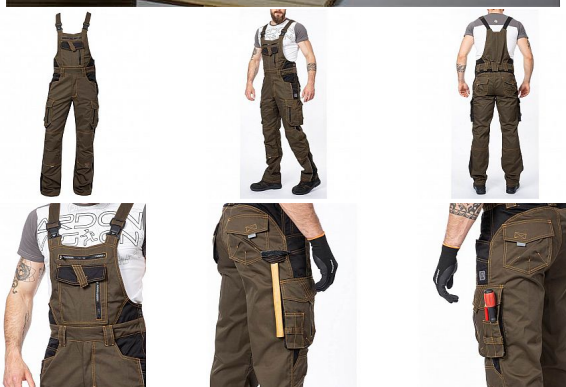

VISION laclové tarmac zkrácené

» PRACOVNÍ ODĚVY » Montérkové laclové kalhoty » VISION laclové tarmac zkrácené

Kód zboží

1128109227

EAN

8592390123541

Značka

ARDON

Na skladě:

U dodavatele

U dodavatele:

15 ks