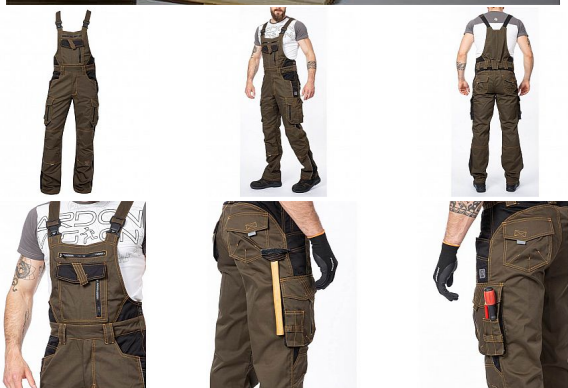

VISION laclové tarmac zkrácené

» PRACOVNÍ ODĚVY » Montérkové laclové kalhoty » VISION laclové tarmac zkrácené

Kód zboží

1128109227

EAN

8592390123510

Značka

ARDON

Na skladě:

U dodavatele

U dodavatele:

41 ks

VISION laclové tarmac zkrácené

» PRACOVNÍ ODEŤVY » Montérkové laclové kalhoty » VISION laclové tarmac zkrácené

Popis

montérkové kalhoty s laclem s kapsou na nákoleníky skvěle padnou díky inovovaným konstrukčním detailůmve zkrácené variantěkvalitní keprová tkanina s majoritním podílem přírodní bavlny je prodyšná a příjemná na nošenízajímavé vizuální prvky jako jsou kontrastní prošívání jeansovou nití, kostěné zipy a designové zesílení patekdesign lacu poskytuje zvýšené krytí pasu a zad po celém obvodu, pružný pasový límeček s integrovanou gumou zvyšuje komfort nošenípružné šle, na lacu průhmatová náprsní kapsa s patkou na suchý zip a 2 náprsní kapsy na zip2 přední průhmatové kapsy, 2 zadní kapsy kryté patkami, 2 prostorné měchové kapsy na levé i pravé nohavici kryté patkami, 1 zipová kapsa na mobil do velikosti 5,6" kapsy na šroubovák, poutka na tužky, 2 kapsy na skládací metr integrované do lampasu na levé i pravé straněanatomicky tvarované nohavice, zdvojené partie v oblasti kolen a kapsa na nákoleníkyreflexní doplňky na předním a zadním dílu pro vyšší viditelnostmateriál: 60% bavlna, 40% polyester, keprová vazba, cca 260 g/m²barva: tarmacvelikosti: S-3XLvýška postavy(cm): 170-175

Parametry

Značka	ARDON
Barva	hnědá
Pohlaví	Unisex