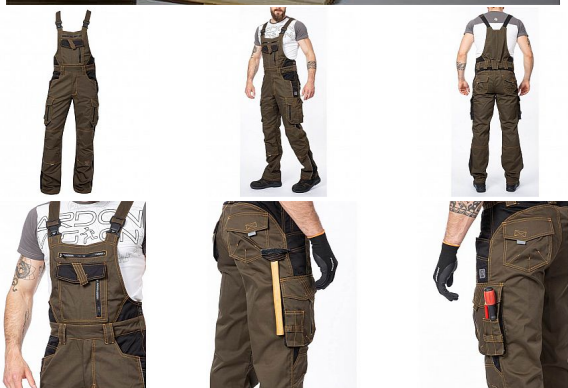

VISION laclové tarmac zkrácené

» PRACOVNÍ ODĚVY » Montérkové laclové kalhoty » VISION laclové tarmac zkrácené

Kód zboží

1128109227

EAN

8592390123510

Značka

ARDON

Na skladě:

U dodavatele

U dodavatele:

41 ks