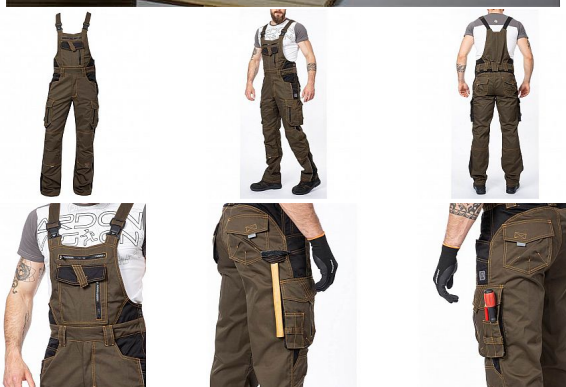

VISION laclové tarmac zkrácené

» PRACOVNÍ ODĚVY » Montérkové laclové kalhoty » VISION laclové tarmac zkrácené

Kód zboží

1128109227

EAN

8592390123510

Značka

ARDON

Na skladě:

U dodavatele

U dodavatele:

33 ks

VISION laclové tarmac zkrácené

» PRACOVNÍ ODEVY » Montérkové laclové kalhoty » VISION laclové tarmac zkrácené

Popis

montérkové kalhoty s laclem s kapsou na náhleníky skvěle padnou díky inovovaným konstrukčním detailům ve zkrácené variantě kvalitní keprová tkanina s majoritním podílem přírodní bavlny je prodyšná a příjemná na nošení zajímavé vizuální prvky jako jsou kontrastní prošívání jeansovou nití, kostěné zipy a designové zesílení patek design lacu poskytuje zvýšené krytí pasu a zad po celém obvodu, pružný pasový límeček s integrovanou gumou zvyšuje komfort nošení pružné šle, na lacu průhmatová náprsní kapsa s patkou na suchý zip a 2 náprsní kapsy na zip 2 přední průhmatové kapsy, 2 zadní kapsy kryté patkami, 2 prostorné měchové kapsy na levé i pravé nohavici kryté patkami, 1 zipová kapsa na mobil do velikosti 5,6" kapsy na šroubovák, poutka na tužky, 2 kapsy na skládací metr integrované do lampasu na levé i pravé straně anatomicky tvarované nohavice, zdvojené partie v oblasti kolen a kapsa na náhleníky reflexní doplňky na předním a zadním dílu pro vyšší viditelnost materiál: 60% bavlna, 40% polyester, keprová vazba, cca 260 g/m² barva: tarmac velikosti: S-3XL výška postavy (cm): 170-175

Parametry

Značka	ARDON
Barva	hnědá
Pohlaví	Unisex