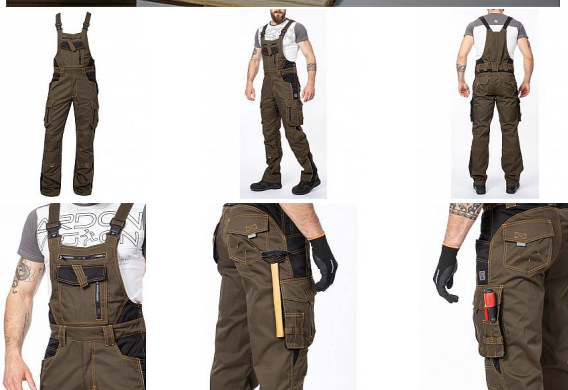

VISION laclové tarmac zkrácené

» PRACOVNÍ ODĚVY » Montérkové laclové kalhoty » VISION laclové tarmac zkrácené

Kód zboží

1128109227

EAN

8592390123503

Značka

ARDON

Na skladě:

U dodavatele

U dodavatele:

35 ks

VISION laclové tarmac zkrácené

» PRACOVNÍ ODEŤVY » Montérkové laclové kalhoty » VISION laclové tarmac zkrácené

Popis

montérkové kalhoty s laclem s kapsou na nákoleníky skvěle padnou díky inovovaným konstrukčním detailůmve zkrácené variantěkvalitní keprová tkanina s majoritním podílem přírodní bavlny je prodyšná a příjemná na nošenízajímavé vizuální prvky jako jsou kontrastní prošívání jeansovou nití, kostěné zipy a designové zesílení patekdesign lacu poskytuje zvýšené krytí pasu a zad po celém obvodu, pružný pasový límeček s integrovanou gumou zvyšuje komfort nošenípružné šle, na lacu průhmatová náprsní kapsa s patkou na suchý zip a 2 náprsní kapsy na zip2 přední průhmatové kapsy, 2 zadní kapsy kryté patkami, 2 prostorné měchové kapsy na levé i pravé nohavici kryté patkami, 1 zipová kapsa na mobil do velikosti 5,6" kapsy na šroubovák, poutka na tužky, 2 kapsy na skládací metr integrované do lampasu na levé i pravé straněanatomicky tvarované nohavice, zdvojené partie v oblasti kolen a kapsa na nákoleníkyreflexní doplňky na předním a zadním dílu pro vyšší viditelnostmateriál: 60% bavlna, 40% polyester, keprová vazba, cca 260 g/m²barva: tarmacvelikosti: S-3XLvýška postavy(cm): 170-175

Parametry

Značka	ARDON
Barva	hnědá
Pohlaví	Unisex