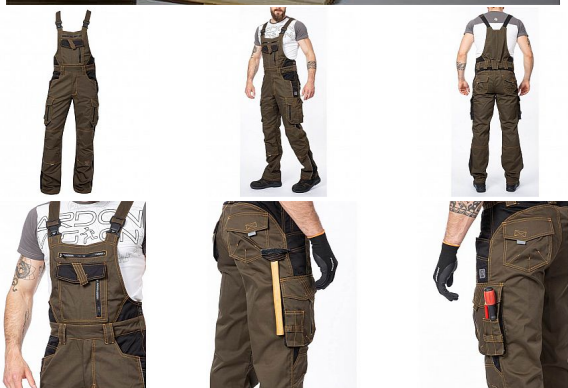

VISION laclové tarmac zkrácené

» PRACOVNÍ ODĚVY » Montérkové laclové kalhoty » VISION laclové tarmac zkrácené

Kód zboží

1128109227

EAN

8592390123497

Značka

ARDON

Na skladě:

U dodavatele

U dodavatele:

33 ks

VISION laclové tarmac zkrácené

» PRACOVNÍ ODEVY » Montérkové laclové kalhoty » VISION laclové tarmac zkrácené

Popis

montérkové kalhoty s laclem s kapsou na nákoleníky skvěle padnou díky inovovaným konstrukčním detailůmve zkrácené variantěkvalitní keprová tkanina s majoritním podílem přírodní bavlny je prodyšná a příjemná na nošenízajímavé vizuální prvky jako jsou kontrastní prošívání jeansovou nití, kostěné zipy a designové zesílení patekdesign lacu poskytuje zvýšené krytí pasu a zad po celém obvodu, pružný pasový límeček s integrovanou gumou zvyšuje komfort nošenípružné šle, na lacu průhmatová náprsní kapsa s patkou na suchý zip a 2 náprsní kapsy na zip2 přední průhmatové kapsy, 2 zadní kapsy kryté patkami, 2 prostorné měchové kapsy na levé i pravé nohavici kryté patkami, 1 zipová kapsa na mobil do velikosti 5,6" kapsy na šroubovák, poutka na tužky, 2 kapsy na skládací metr integrované do lampasu na levé i pravé straněanatomicky tvarované nohavice, zdvojené partie v oblasti kolen a kapsa na nákoleníkyreflexní doplňky na předním a zadním dílu pro vyšší viditelnostmateriál: 60% bavlna, 40% polyester, keprová vazba, cca 260 g/m²barva: tarmacvelikosti: S-3XLvýška postavy(cm): 170-175

Parametry

Značka	ARDON
Barva	hnědá
Pohlaví	Unisex