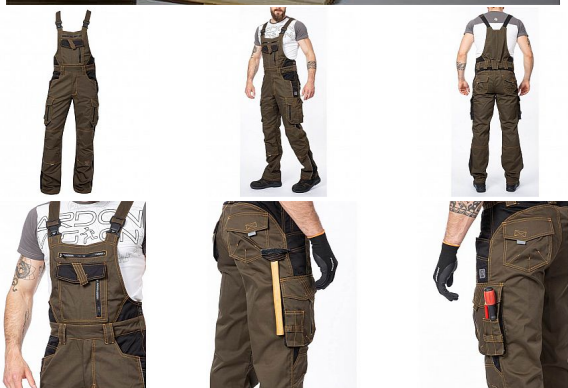

VISION laclové tarmac zkrácené

» PRACOVNÍ ODĚVY » Montérkové laclové kalhoty » VISION laclové tarmac zkrácené

Kód zboží

1128109227

EAN

8592390123497

Značka

ARDON

Na skladě:

U dodavatele

U dodavatele:

33 ks

VISION laclové tarmac zkrácené

» PRACOVNÍ ODEŤVY » Montérkové laclové kalhoty » VISION laclové tarmac zkrácené

Popis

montérkové kalhoty s laclem s kapsou na nákoleníky skvěle padnou díky inovovaným konstrukčním detailůmve zkrácené variantěkvalitní keprová tkanina s majoritním podílem přírodní bavlny je prodyšná a příjemná na nošenízajímavé vizuální prvky jako jsou kontrastní prošívání jeansovou nití, kostěné zipy a designové zesílení patekdesign lacu poskytuje zvýšené krytí pasu a zad po celém obvodu, pružný pasový límeček s integrovanou gumou zvyšuje komfort nošenípružné šle, na lacu průhmatová náprsní kapsa s patkou na suchý zip a 2 náprsní kapsy na zip2 přední průhmatové kapsy, 2 zadní kapsy kryté patkami, 2 prostorné měchové kapsy na levé i pravé nohavici kryté patkami, 1 zipová kapsa na mobil do velikosti 5,6" kapsy na šroubovák, poutka na tužky, 2 kapsy na skládací metr integrované do lampasu na levé i pravé straněanatomicky tvarované nohavice, zdvojené partie v oblasti kolen a kapsa na nákoleníkyreflexní doplňky na předním a zadním dílu pro vyšší viditelnostmateriál: 60% bavlna, 40% polyester, keprová vazba, cca 260 g/m²barva: tarmacvelikosti: S-3XLvýška postavy(cm): 170-175

Parametry

Značka	ARDON
Barva	hnědá
Pohlaví	Unisex