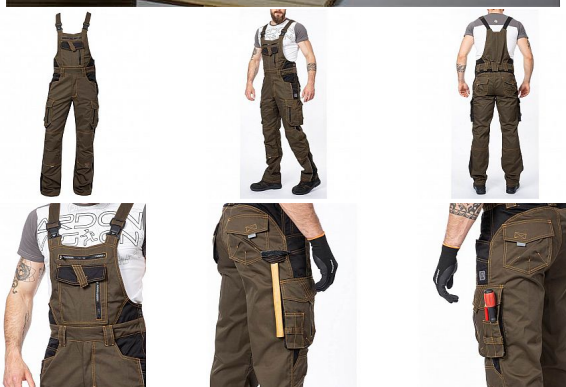

VISION laclové tarmac zkrácené

» PRACOVNÍ ODĚVY » Montérkové laclové kalhoty » VISION laclové tarmac zkrácené

Kód zboží

1128109227

EAN

8592390123527

Značka

ARDON

Na skladě:

U dodavatele

U dodavatele:

37 ks

VISION laclové tarmac zkrácené

» PRACOVNÍ ODEŤVY » Montérkové laclové kalhoty » VISION laclové tarmac zkrácené

Popis

montérkové kalhoty s laclem s kapsou na nákoleníky skvěle padnou díky inovovaným konstrukčním detailůmve zkrácené variantěkvalitní keprová tkanina s majoritním podílem přírodní bavlny je prodyšná a příjemná na nošenízajímavé vizuální prvky jako jsou kontrastní prošívání jeansovou nití, kostěné zipy a designové zesílení patekdesign lacu poskytuje zvýšené krytí pasu a zad po celém obvodu, pružný pasový límeček s integrovanou gumou zvyšuje komfort nošenípružné šle, na lacu průhmatová náprsní kapsa s patkou na suchý zip a 2 náprsní kapsy na zip2 přední průhmatové kapsy, 2 zadní kapsy kryté patkami, 2 prostorné měchové kapsy na levé i pravé nohavici kryté patkami, 1 zipová kapsa na mobil do velikosti 5,6" kapsy na šroubovák, poutka na tužky, 2 kapsy na skládací metr integrované do lampasu na levé i pravé straněanatomicky tvarované nohavice, zdvojené partie v oblasti kolen a kapsa na nákoleníkyreflexní doplňky na předním a zadním dílu pro vyšší viditelnostmateriál: 60% bavlna, 40% polyester, keprová vazba, cca 260 g/m²barva: tarmacvelikosti: S-3XLvýška postavy(cm): 170-175

Parametry

Značka	ARDON
Barva	hnědá
Pohlaví	Unisex