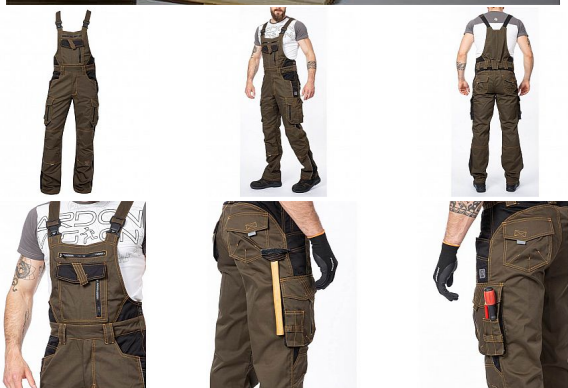

VISION laclové tarmac zkrácené

» PRACOVNÍ ODĚVY » Montérkové laclové kalhoty » VISION laclové tarmac zkrácené

Kód zboží

1128109227

EAN

8592390123527

Značka

ARDON

Na skladě:

U dodavatele

U dodavatele:

34 ks

VISION laclové tarmac zkrácené

» PRACOVNÍ ODEŤVY » Montérkové laclové kalhoty » VISION laclové tarmac zkrácené

Popis

montérkové kalhoty s laclem s kapsou na nákoleníky skvěle padnou díky inovovaným konstrukčním detailůmve zkrácené variantěkvalitní keprová tkanina s majoritním podílem přírodní bavlny je prodyšná a příjemná na nošenízajímavé vizuální prvky jako jsou kontrastní prošívání jeansovou nití, kostěné zipy a designové zesílení patekdesign lacu poskytuje zvýšené krytí pasu a zad po celém obvodu, pružný pasový límeček s integrovanou gumou zvyšuje komfort nošenípružné šle, na lacu průhmatová náprsní kapsa s patkou na suchý zip a 2 náprsní kapsy na zip2 přední průhmatové kapsy, 2 zadní kapsy kryté patkami, 2 prostorné měchové kapsy na levé i pravé nohavici kryté patkami, 1 zipová kapsa na mobil do velikosti 5,6" kapsy na šroubovák, poutka na tužky, 2 kapsy na skládací metr integrované do lampasu na levé i pravé straněanatomicky tvarované nohavice, zdvojené partie v oblasti kolen a kapsa na nákoleníkyreflexní doplňky na předním a zadním dílu pro vyšší viditelnostmateriál: 60% bavlna, 40% polyester, keprová vazba, cca 260 g/m²barva: tarmacvelikosti: S-3XLvýška postavy(cm): 170-175

Parametry

Značka	ARDON
Barva	hnědá
Pohlaví	Unisex