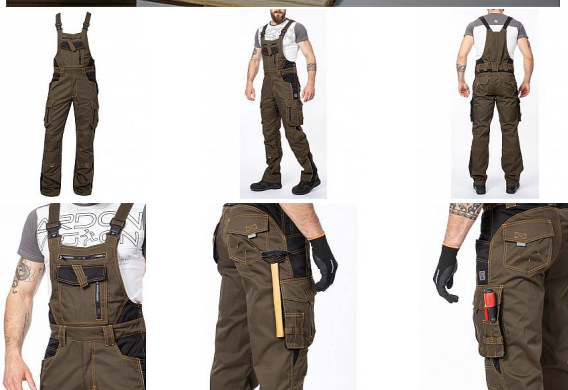

VISION laclové tarmac zkrácené

» PRACOVNÍ ODĚVY » Montérkové laclové kalhoty » VISION laclové tarmac zkrácené

Kód zboží

1128109227

EAN

8592390123534

Značka

ARDON

Na skladě:

U dodavatele

U dodavatele:

3 ks

VISION laclové tarmac zkrácené

» PRACOVNÍ ODEŤVY » Montérkové laclové kalhoty » VISION laclové tarmac zkrácené

Popis

montérkové kalhoty s laclem s kapsou na nákoleníky skvěle padnou díky inovovaným konstrukčním detailůmve zkrácené variantěkvalitní keprová tkanina s majoritním podílem přírodní bavlny je prodyšná a příjemná na nošenízajímavé vizuální prvky jako jsou kontrastní prošívání jeansovou nití, kostěné zipy a designové zesílení patekdesign lacu poskytuje zvýšené krytí pasu a zad po celém obvodu, pružný pasový límeček s integrovanou gumou zvyšuje komfort nošenípružné šle, na lacu průhmatová náprsní kapsa s patkou na suchý zip a 2 náprsní kapsy na zip2 přední průhmatové kapsy, 2 zadní kapsy kryté patkami, 2 prostorné měchové kapsy na levé i pravé nohavici kryté patkami, 1 zipová kapsa na mobil do velikosti 5,6" kapsy na šroubovák, poutka na tužky, 2 kapsy na skládací metr integrované do lampasu na levé i pravé straněanatomicky tvarované nohavice, zdvojené partie v oblasti kolen a kapsa na nákoleníkyreflexní doplňky na předním a zadním dílu pro vyšší viditelnostmateriál: 60% bavlna, 40% polyester, keprová vazba, cca 260 g/m²barva: tarmacvelikosti: S-3XLvýška postavy(cm): 170-175

Parametry

Značka	ARDON
Barva	hnědá
Pohlaví	Unisex