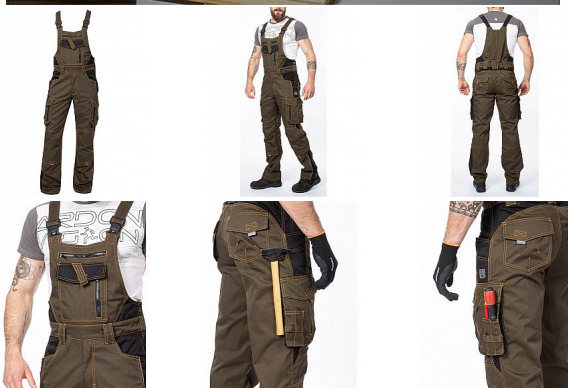

VISION laclové tarmac zkrácené

» PRACOVNÍ ODĚVY » Montérkové laclové kalhoty

Kód zboží	1128109227
Dodavatelské číslo	H9118
Značka	ARDON

Dostupnost: 169 ks

VISION laclové tarmac zkrácené

» PRACOVNÍ ODEVY » Montérkové laclové kalhoty

Popis

montérkové kalhoty s laclem s kapsou na nákoleníky skvěle padnou díky inovovaným konstrukčním detailůmve zkrácené variantěkvalitní keprová tkanina s majoritním podílem přírodní bavlny je prodyšná a příjemná na nošenízajímavé vizuální prvky jako jsou kontrastní prošívání jeansovou nití, kostěné zipy a designové zesílení patekdesign lacu poskytuje zvýšené krytí pasu a zad po celém obvodu, pružný pasový límeček s integrovanou gumou zvyšuje komfort nošenípružné šle, na lacu průhmatová náprsní kapsa s patkou na suchý zip a 2 náprsní kapsy na zip2 přední průhmatové kapsy, 2 zadní kapsy kryté patkami, 2 prostorné měchové kapsy na levé i pravé nohavici kryté patkami, 1 zipová kapsa na mobil do velikosti 5,6" kapsy na šroubovák, poutka na tužky, 2 kapsy na skládací metr integrované do lampasu na levé i pravé straněanatomicky tvarované nohavice, zdvojené partie v oblasti kolen a kapsa na nákoleníkyreflexní doplňky na předním a zadním dílu pro vyšší viditelnostmateriál: 60% bavlna, 40% polyester, keprová vazba, cca 260 g/m²barva: tarmacvelikosti: S-3XLvýška postavy(cm): 170-175

Parametry

Značka	ARDON
Barva	hnědá
Pohlaví	Unisex