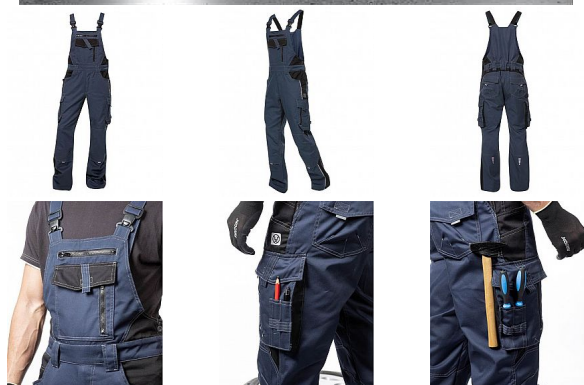

VISION laclové tm.modré

» PRACOVNÍ ODĚVY » Montérkové laclové kalhoty » VISION laclové tm.modré

Kód zboží

1128100203

EAN

8592390128638

Značka

ARDON

Na skladě:

U dodavatele

U dodavatele:

185 ks

VISION laclové tm.modré

» PRACOVNÍ ODĚVY » Montérkové laclové kalhoty » VISION laclové tm.modré

Popis

montérkové kalhoty s laclem s kapsou na nákoleníky skvěle padnou díky inovovaným konstrukčním detailům kvalitní keprová tkanina s majoritním podílem přírodní bavlny je prodyšná a příjemná na nošení zajímavé vizuální prvky jako jsou kontrastní prošívání jeansovou nití, kostěné zipy a designové zesílení patek design laclu poskytuje zvýšené krytí pasu a zad po celém obvodu, pružný pasový límeček s integrovanou gumou zvyšuje komfort nošení pružné šle, na laclu průhmatová náprsní kapsa s patkou na suchý zip a 2 náprsní kapsy na zip 2 přední průhmatové kapsy, 2 zadní kapsy kryté patkami, 2 prostorné měchové kapsy na levé i pravé nohavici kryté patkami, 1 zipová kapsa na mobil do velikosti 5,6" kapsy na šroubovák, poutka na tužky, 2 kapsy na skládací metr integrované do lampasu na levé i pravé straně anatomicky tvarované nohavice, zdvojené partie v oblasti kolen a kapsa na nákoleníky reflexní doplňky na předním a zadním dílu pro vyšší viditelnost materiál: 60% bavlna, 40% polyester, keprová vazba, cca 260 g/m² barva: tmavě modrá velikosti: 46-64 výška postavy (cm): 176-182

Parametry

Značka	ARDON
Barva	modrá
Pohlaví	Unisex