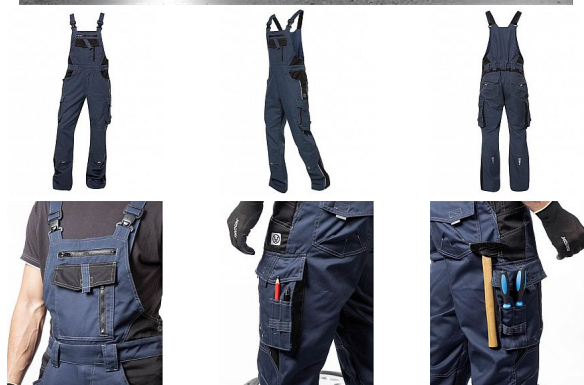

VISION laclové tm.modré

» PRACOVNÍ ODĚVY » Montérkové laclové kalhoty » VISION laclové tm.modré

Kód zboží

1128100203

EAN

8592390128683

Značka

ARDON

Na skladě:

U dodavatele

U dodavatele:

334 ks

VISION laclové tm.modré

» PRACOVNÍ ODĚVY » Montérkové laclové kalhoty » VISION laclové tm.modré

Popis

montérkové kalhoty s laclem s kapsou na nákoleníky skvěle padnou díky inovovaným konstrukčním detailům kvalitní keprová tkanina s majoritním podílem přírodní bavlny je prodyšná a příjemná na nošení zajímavé vizuální prvky jako jsou kontrastní prošívání jeansovou nití, kostěné zipy a designové zesílení patek design laclu poskytuje zvýšené krytí pasu a zad po celém obvodu, pružný pasový límeček s integrovanou gumou zvyšuje komfort nošení pružné šle, na laclu průhmatová náprsní kapsa s patkou na suchý zip a 2 náprsní kapsy na zip 2 přední průhmatové kapsy, 2 zadní kapsy kryté patkami, 2 prostorné měchové kapsy na levé i pravé nohavici kryté patkami, 1 zipová kapsa na mobil do velikosti 5,6" kapsy na šroubovák, poutka na tužky, 2 kapsy na skládací metr integrované do lampasu na levé i pravé straně anatomicky tvarované nohavice, zdvojené partie v oblasti kolen a kapsa na nákoleníky reflexní doplňky na předním a zadním dílu pro vyšší viditelnost materiál: 60% bavlna, 40% polyester, keprová vazba, cca 260 g/m² barva: tmavě modrá velikosti: 46-64 výška postavy(cm): 176-182

Parametry

Značka	ARDON
Barva	modrá
Pohlaví	Unisex