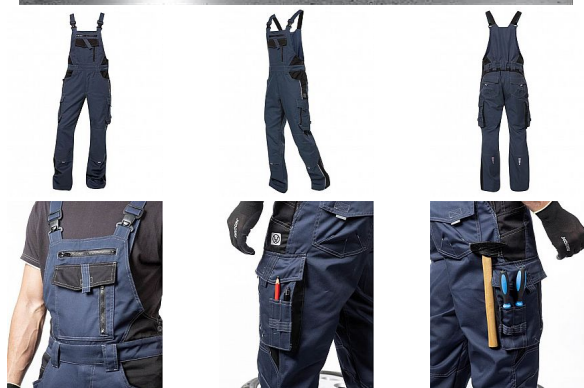

VISION laclové tm.modré

» PRACOVNÍ ODĚVY » Montérkové laclové kalhoty » VISION laclové tm.modré

Kód zboží	1128100203
EAN	8592390128720
Značka	ARDON

Na skladě: U dodavatele
U dodavatele: 104 ks

VISION laclové tm.modré

» PRACOVNÍ ODĚVY » Montérkové laclové kalhoty » VISION laclové tm.modré

Popis

montérkové kalhoty s laclem s kapsou na nákoleníky skvěle padnou díky inovovaným konstrukčním detailům kvalitní keprová tkanina s majoritním podílem přírodní bavlny je prodyšná a příjemná na nošení zajímavé vizuální prvky jako jsou kontrastní prošívání jeansovou nití, kostěné zipy a designové zesílení patek design laclu poskytuje zvýšené krytí pasu a zad po celém obvodu, pružný pasový límeček s integrovanou gumou zvyšuje komfort nošení pružné šle, na laclu průhmatová náprsní kapsa s patkou na suchý zip a 2 náprsní kapsy na zip 2 přední průhmatové kapsy, 2 zadní kapsy kryté patkami, 2 prostorné měchové kapsy na levé i pravé nohavici kryté patkami, 1 zipová kapsa na mobil do velikosti 5,6" kapsy na šroubovák, poutka na tužky, 2 kapsy na skládací metr integrované do lampasu na levé i pravé straně anatomicky tvarované nohavice, zdvojené partie v oblasti kolen a kapsa na nákoleníky reflexní doplňky na předním a zadním dílu pro vyšší viditelnost materiál: 60% bavlna, 40% polyester, keprová vazba, cca 260 g/m² barva: tmavě modrá velikosti: 46-64 výška postavy (cm): 176-182

Parametry

Značka	ARDON
Barva	modrá
Pohlaví	Unisex