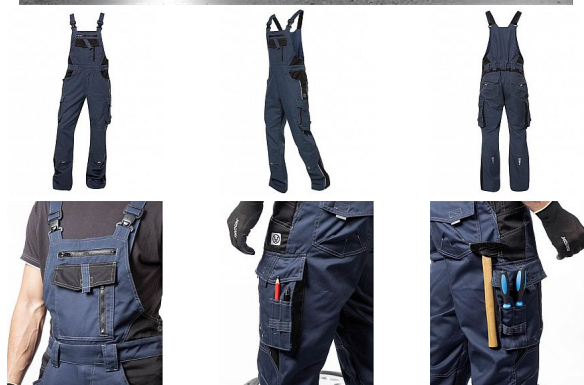

VISION laclové tm.modré prodloužené

» PRACOVNÍ ODĚVY » Montérkové laclové kalhoty » VISION laclové tm.modré prodloužené

Kód zboží

1128108203

EAN

8592390128799

Značka

ARDON

Na skladě:

U dodavatele

U dodavatele:

18 ks

VISION laclové tm.modré prodloužené

» PRACOVNÍ ODEVY » Montérkové laclové kalhoty » VISION laclové tm.modré prodloužené

Popis

montérkové kalhoty s laclem s kapsou na nákoleníky skvěle padnou díky inovovaným konstrukčním detailům v prodloužené variantě kvalitní keprová tkanina s majoritním podílem přírodní bavlny je prodyšná a příjemná na nošení zajímavé vizuální prvky jako jsou kontrastní prošívání jeansovou nití, kostěné zipy a designové zesílení patek design lacu poskytuje zvýšené krytí pasu a zad po celém obvodu, pružný pasový límeček s integrovanou gumou zvyšuje komfort nošení pružné šle, na lacu průhmatová náprsní kapsa s patkou na suchý zip a 2 náprsní kapsy na zip 2 přední průhmatové kapsy, 2 zadní kapsy kryté patkami, 2 prostorné měchové kapsy na levé i pravé nohavici kryté patkami, 1 zipová kapsa na mobil do velikosti 5,6" kapsy na šroubovák, poutka na tužky, 2 kapsy na skládací metr integrované do lampasu na levé i pravé straně anatomicky tvarované nohavice, zdvojené partie v oblasti kolen a kapsa na nákoleníky reflexní doplňky na předním a zadním dílu pro vyšší viditelnost materiál: 60% bavlna, 40% polyester, keprová vazba, cca 260 g/m² barva: tmavě modrá velikosti: M-3XL výška postavy (cm): 183-190

Parametry

Značka	ARDON
Barva	modrá
Pohlaví	Unisex