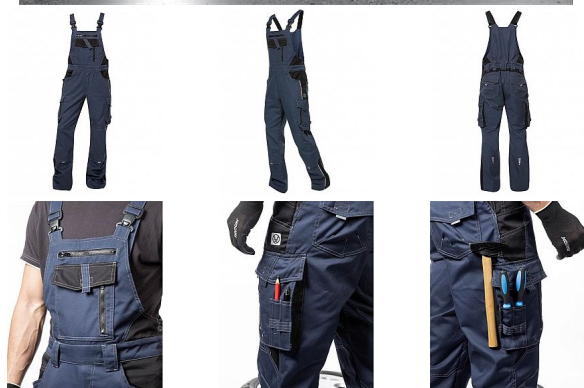

VISION laclové tm.modré zkrácené

» PRACOVNÍ ODĚVY » Montérkové laclové kalhoty » VISION laclové tm.modré zkrácené

Kód zboží

1128109203

EAN

8592390128904

Značka

ARDON

Na skladě:

U dodavatele