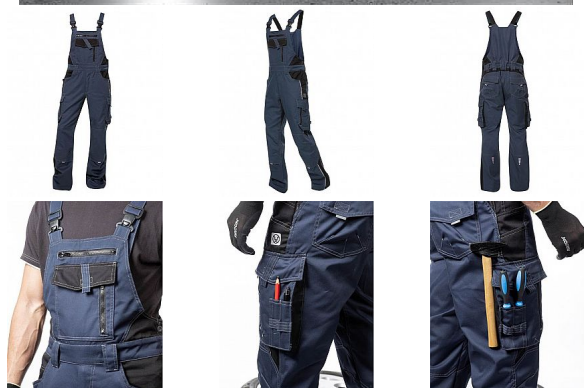

VISION laclové tm.modré zkrácené

» PRACOVNÍ ODĚVY » Montérkové laclové kalhoty » VISION laclové tm.modré zkrácené

Kód zboží

1128109203

EAN

8592390128904

Značka

ARDON

Na skladě:

U dodavatele

U dodavatele:

12 ks

VISION laclové tm.modré zkrácené

» PRACOVNÍ ODEVY » Montérkové laclové kalhoty » VISION laclové tm.modré zkrácené

Popis

montérkové kalhoty s laclem s kapsou na nákoleníky skvěle padnou díky inovovaným konstrukčním detailům ve zkrácené variantě kvalitní keprová tkanina s majoritním podílem přírodní bavlny je prodyšná a příjemná na nošení zajímavé vizuální prvky jako jsou kontrastní prošívání jeansovou nití, kostěné zipy a designové zesílení patek design lacu poskytuje zvýšené krytí pasu a zad po celém obvodu, pružný pasový límeček s integrovanou gumou zvyšuje komfort nošení pružné šle, na lacu průhmatová náprsní kapsa s patkou na suchý zip a 2 náprsní kapsy na zip 2 přední průhmatové kapsy, 2 zadní kapsy kryté patkami, 2 prostorné měchové kapsy na levé i pravé nohavici kryté patkami, 1 zipová kapsa na mobil do velikosti 5,6" kapsy na šroubovák, poutka na tužky, 2 kapsy na skládací metr integrované do lampasu na levé i pravé straně anatomicky tvarované nohavice, zdvojené partie v oblasti kolen a kapsa na nákoleníky reflexní doplňky na předním a zadním dílu pro vyšší viditelnost materiál: 60% bavlna, 40% polyester, keprová vazba, cca 260 g/m² barva: tmavě modrá velikosti: S-2XL výška postavy (cm): 170-175

Parametry

Značka	ARDON
Barva	modrá
Pohlaví	Unisex