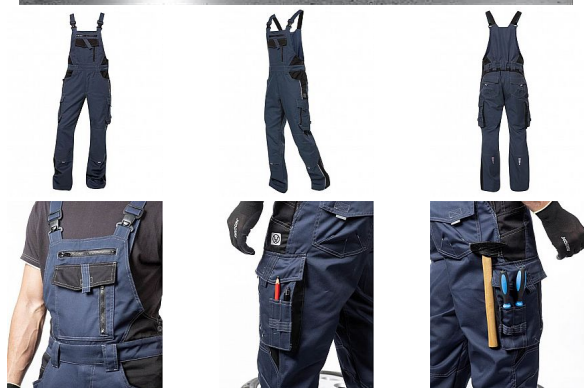

VISION laclové tm.modré zkrácené

» PRACOVNÍ ODĚVY » Montérkové laclové kalhoty » VISION laclové tm.modré zkrácené

Kód zboží

1128109203

EAN

8592390128928

Značka

ARDON

Na skladě:

U dodavatele

U dodavatele:

23 ks

VISION laclové tm.modré zkrácené

» PRACOVNÍ ODEVY » Montérkové laclové kalhoty » VISION laclové tm.modré zkrácené

Popis

montérkové kalhoty s laclem s kapsou na nákoleníky skvěle padnou díky inovovaným konstrukčním detailům ve zkrácené variantě kvalitní keprová tkanina s majoritním podílem přírodní bavlny je prodyšná a příjemná na nošení zajímavé vizuální prvky jako jsou kontrastní prošívání jeansovou nití, kostěné zipy a designové zesílení patek design lacu poskytuje zvýšené krytí pasu a zad po celém obvodu, pružný pasový límeček s integrovanou gumou zvyšuje komfort nošení pružné šle, na lacu průhmatová náprsní kapsa s patkou na suchý zip a 2 náprsní kapsy na zip 2 přední průhmatové kapsy, 2 zadní kapsy kryté patkami, 2 prostorné měchové kapsy na levé i pravé nohavici kryté patkami, 1 zipová kapsa na mobil do velikosti 5,6" kapsy na šroubovák, poutka na tužky, 2 kapsy na skládací metr integrované do lampasu na levé i pravé straně anatomicky tvarované nohavice, zdvojené partie v oblasti kolen a kapsa na nákoleníky reflexní doplňky na předním a zadním dílu pro vyšší viditelnost materiál: 60% bavlna, 40% polyester, keprová vazba, cca 260 g/m² barva: tmavě modrá velikosti: S-2XL výška postavy (cm): 170-175

Parametry

Značka	ARDON
Barva	modrá
Pohlaví	Unisex