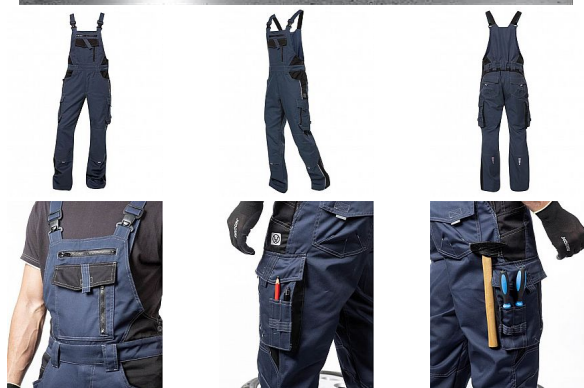

# VISION laclové tm.modré zkrácené

» PRACOVNÍ ODĚVY » Montérkové laclové kalhoty

Kód zboží	1128109203
Dodavatelské číslo	H9188
Značka	ARDON

Dostupnost: 100 ks

# VISION laclové tm.modré zkrácené

» PRACOVNÍ ODEVY » Montérkové laclové kalhoty

## Popis

montérkové kalhoty s laclem s kapsou na nákoleníky skvěle padnou díky inovovaným konstrukčním detailůmve zkrácené variantěkvalitní keprová tkanina s majoritním podílem přírodní bavlny je prodyšná a příjemná na nošenízajímavé vizuální prvky jako jsou kontrastní prošívání jeansovou nití, kostěné zipy a designové zesílení patekdesign lacu poskytuje zvýšené krytí pasu a zad po celém obvodu, pružný pasový límeček s integrovanou gumou zvyšuje komfort nošenípružné šle, na lacu průhmatová náprsní kapsa s patkou na suchý zip a 2 náprsní kapsy na zip2 přední průhmatové kapsy, 2 zadní kapsy kryté patkami, 2 prostorné měchové kapsy na levé i pravé nohavici kryté patkami, 1 zipová kapsa na mobil do velikosti 5,6" kapsy na šroubovák, poutka na tužky, 2 kapsy na skládací metr integrované do lampasu na levé i pravé straněanatomicky tvarované nohavice, zdvojené partie v oblasti kolen a kapsa na nákoleníkyreflexní doplňky na předním a zadním dílu pro vyšší viditelnostmateriál: 60% bavlna, 40% polyester, keprová vazba, cca 260 g/m<sup>2</sup>barva: tmavě modrávelikosti: S-2XLvýška postavy(cm): 170-175

## Parametry

Značka	ARDON
Barva	modrá
Pohlaví	Unisex