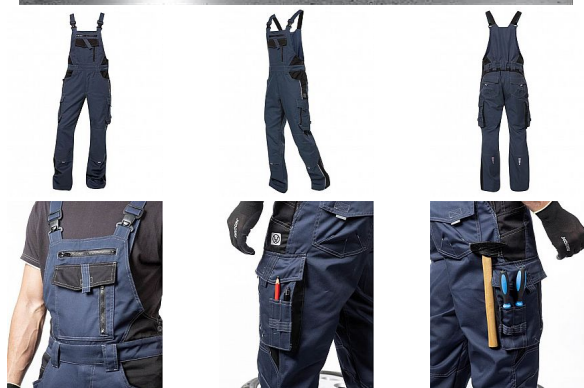

# VISION laclové tm.modré zkrácené

» PRACOVNÍ ODĚVY » Montérkové laclové kalhoty

Kód zboží	1128109203
Dodavatelské číslo	H9188
Značka	ARDON

Dostupnost: 100 ks

# VISION laclové tm.modré zkrácené

» PRACOVNÍ ODEVY » Montérkové laclové kalhoty

## Popis

montérkové kalhoty s laclem s kapsou na nákoleníky skvěle padnou díky inovovaným konstrukčním detailůmve zkrácené variantěkvalitní keprová tkanina s majoritním podílem přírodní bavlny je prodyšná a příjemná na nošenízajímavé vizuální prvky jako jsou kontrastní prošívání jeansovou nití, kostěné zipy a designové zesílení patekdesign lacu poskytuje zvýšené krytí pasu a zad po celém obvodu, pružný pasový límeček s integrovanou gumou zvyšuje komfort nošenípružné šle, na lacu průhmatová náprsní kapsa s patkou na suchý zip a 2 náprsní kapsy na zip2 přední průhmatové kapsy, 2 zadní kapsy kryté patkami, 2 prostorné měchové kapsy na levé i pravé nohavici kryté patkami, 1 zipová kapsa na mobil do velikosti 5,6" kapsy na šroubovák, poutka na tužky, 2 kapsy na skládací metr integrované do lampasu na levé i pravé straněanatomicky tvarované nohavice, zdvojené partie v oblasti kolen a kapsa na nákoleníkyreflexní doplňky na předním a zadním dílu pro vyšší viditelnostmateriál: 60% bavlna, 40% polyester, keprová vazba, cca 260 g/m²barva: tmavě modrávelikosti: S-2XLvýška postavy(cm): 170-175

## Parametry

Značka	ARDON
Barva	modrá
Pohlaví	Unisex