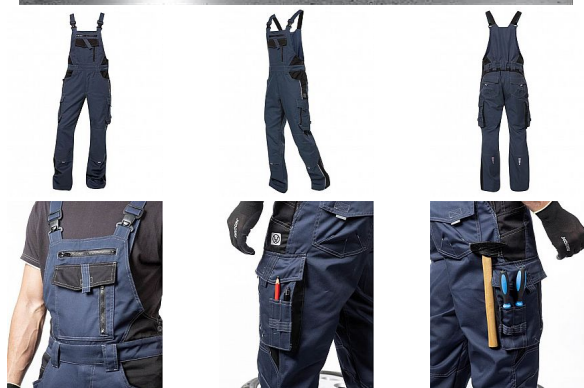

VISION laclové tm.modré zkrácené

» PRACOVNÍ ODĚVY » Montérkové laclové kalhoty

Kód zboží	1128109203
Dodavatelské číslo	H9188
Značka	ARDON

Dostupnost: 95 ks

VISION laclové tm.modré zkrácené

» PRACOVNÍ ODEVY » Montérkové laclové kalhoty

Popis

montérkové kalhoty s laclem s kapsou na nákoleníky skvěle padnou díky inovovaným konstrukčním detailůmve zkrácené variantěkvalitní keprová tkanina s majoritním podílem přírodní bavlny je prodyšná a příjemná na nošenízajímavé vizuální prvky jako jsou kontrastní prošívání jeansovou nití, kostěné zipy a designové zesílení patekdesign lacu poskytuje zvýšené krytí pasu a zad po celém obvodu, pružný pasový límeček s integrovanou gumou zvyšuje komfort nošenípružné šle, na lacu průhmatová náprsní kapsa s patkou na suchý zip a 2 náprsní kapsy na zip2 přední průhmatové kapsy, 2 zadní kapsy kryté patkami, 2 prostorné měchové kapsy na levé i pravé nohavici kryté patkami, 1 zipová kapsa na mobil do velikosti 5,6" kapsy na šroubovák, poutka na tužky, 2 kapsy na skládací metr integrované do lampasu na levé i pravé straněanatomicky tvarované nohavice, zdvojené partie v oblasti kolen a kapsa na nákoleníkyreflexní doplňky na předním a zadním dílu pro vyšší viditelnostmateriál: 60% bavlna, 40% polyester, keprová vazba, cca 260 g/m²barva: tmavě modrávelikosti: S-2XLvýška postavy(cm): 170-175

Parametry

Značka	ARDON
Barva	modrá
Pohlaví	Unisex