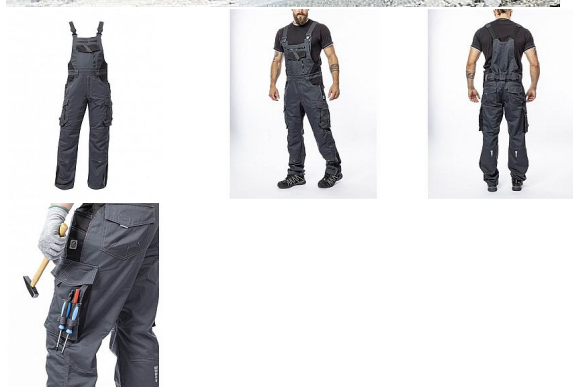

VISION laclové tm.šedé

» PRACOVNÍ ODĚVY » Montérkové laclové kalhoty » VISION laclové tm.šedé

Kód zboží

1128100219

EAN

8592390136183

Značka

ARDON

Na skladě:

U dodavatele

U dodavatele:

140 ks