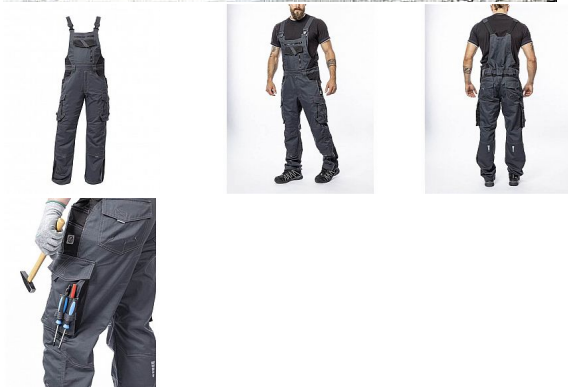

VISION laclové tm.šedé

» PRACOVNÍ ODĚVY » Montérkové laclové kalhoty » VISION laclové tm.šedé

Kód zboží

1128100219

EAN

8592390136206

Značka

ARDON

Na skladě:

U dodavatele

U dodavatele:

565 ks

VISION laclové tm.šedé

» PRACOVNÍ ODEŤVY » Montérkové laclové kalhoty » VISION laclové tm.šedé

Popis

montérkové kalhoty s laclem s kapsou na nákoleníky skvěle padnou díky inovovaným konstrukčním detailům kvalitní keprová tkanina s majoritním podílem přírodní bavlny je prodyšná a příjemná na nošení zajímavé vizuální prvky jako jsou kontrastní prošívání jeansovou nití, kostěné zipy a designové zesílení patek design laclu poskytuje zvýšené krytí pasu a zad po celém obvodu, pružný pasový límeček s integrovanou gumou zvyšuje komfort nošení pružné šle, na laclu průhmatová náprsní kapsa s patkou na suchý zip a 2 náprsní kapsy na zip 2 přední průhmatové kapsy, 2 zadní kapsy kryté patkami, 2 prostorné měchové kapsy na levé i pravé nohavici kryté patkami, 1 zipová kapsa na mobil do velikosti 5,6" kapsy na šroubovák, poutka na tužky, 2 kapsy na skládací metr integrované do lampasu na levé i pravé straně anatomicky tvarované nohavice, zdvojené partie v oblasti kolen a kapsa na nákoleníky reflexní doplňky na předním a zadním dílu pro vyšší viditelnost materiál: 60% bavlna, 40% polyester, keprová vazba, cca 260 g/m² barva: tmavě šedá velikosti: 46-64 výška postavy (cm): 176-182

Parametry

Značka	ARDON
Barva	šedá
Pohlaví	Unisex