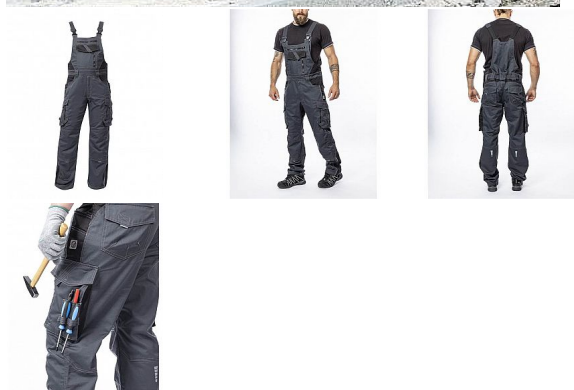

VISION laclové tm.šedé

» PRACOVNÍ ODĚVY » Montérkové laclové kalhoty » VISION laclové tm.šedé

Kód zboží	1128100219
EAN	8592390136206
Značka	ARDON

Na skladě: U dodavatele
U dodavatele: 565 ks

VISION laclové tm.šedé

» PRACOVNÍ ODEŤVY » Montérkové laclové kalhoty » VISION laclové tm.šedé

Popis

montérkové kalhoty s laclem s kapsou na nákoleníky skvěle padnou díky inovovaným konstrukčním detailům kvalitní keprová tkanina s majoritním podílem přírodní bavlny je prodyšná a příjemná na nošení zajímavé vizuální prvky jako jsou kontrastní prošívání jeansovou nití, kostěné zipy a designové zesílení patek design laclu poskytuje zvýšené krytí pasu a zad po celém obvodu, pružný pasový límeček s integrovanou gumou zvyšuje komfort nošení pružné šle, na laclu průhmatová náprsní kapsa s patkou na suchý zip a 2 náprsní kapsy na zip 2 přední průhmatové kapsy, 2 zadní kapsy kryté patkami, 2 prostorné měchové kapsy na levé i pravé nohavici kryté patkami, 1 zipová kapsa na mobil do velikosti 5,6" kapsy na šroubovák, poutka na tužky, 2 kapsy na skládací metr integrované do lampasu na levé i pravé straně anatomicky tvarované nohavice, zdvojené partie v oblasti kolen a kapsa na nákoleníky reflexní doplňky na předním a zadním dílu pro vyšší viditelnost materiál: 60% bavlna, 40% polyester, keprová vazba, cca 260 g/m² barva: tmavě šedá velikosti: 46-64 výška postavy(cm): 176-182

Parametry

Značka	ARDON
Barva	šedá
Pohlaví	Unisex