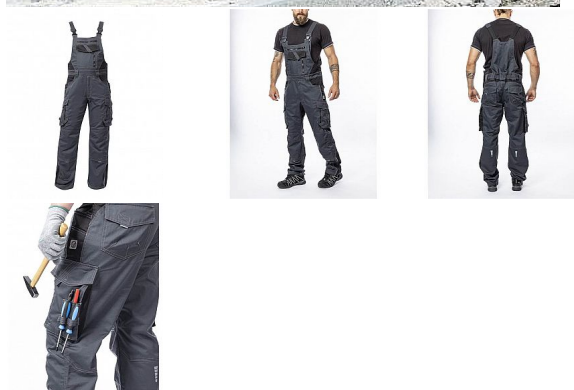

VISION laclové tm.šedé

» PRACOVNÍ ODĚVY » Montérkové laclové kalhoty » VISION laclové tm.šedé

Kód zboží	1128100219
EAN	8592390136213
Značka	ARDON

Na skladě: U dodavatele
U dodavatele: 766 ks