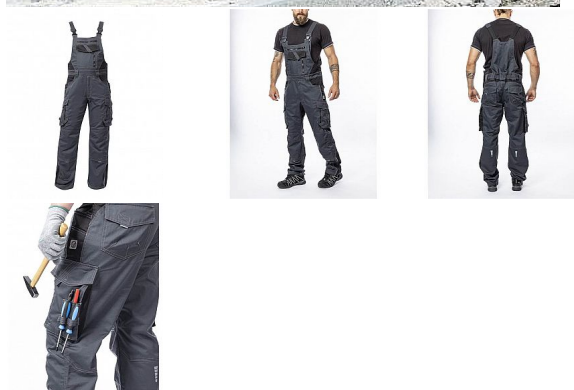

VISION laclové tm.šedé

» PRACOVNÍ ODĚVY » Montérkové laclové kalhoty » VISION laclové tm.šedé

Kód zboží	1128100219
EAN	8592390136213
Značka	ARDON

Na skladě: U dodavatele
U dodavatele: 766 ks

VISION laclové tm.šedé

» PRACOVNÍ ODEŤVY » Montérkové laclové kalhoty » VISION laclové tm.šedé

Popis

montérkové kalhoty s laclem s kapsou na nákoleníky skvěle padnou díky inovovaným konstrukčním detailům kvalitní keprová tkanina s majoritním podílem přírodní bavlny je prodyšná a příjemná na nošení zajímavé vizuální prvky jako jsou kontrastní prošívání jeansovou nití, kostěné zipy a designové zesílení patek design laclu poskytuje zvýšené krytí pasu a zad po celém obvodu, pružný pasový límeček s integrovanou gumou zvyšuje komfort nošení pružné šle, na laclu průhmatová náprsní kapsa s patkou na suchý zip a 2 náprsní kapsy na zip 2 přední průhmatové kapsy, 2 zadní kapsy kryté patkami, 2 prostorné měchové kapsy na levé i pravé nohavici kryté patkami, 1 zipová kapsa na mobil do velikosti 5,6" kapsy na šroubovák, poutka na tužky, 2 kapsy na skládací metr integrované do lampasu na levé i pravé straně anatomicky tvarované nohavice, zdvojené partie v oblasti kolen a kapsa na nákoleníky reflexní doplňky na předním a zadním dílu pro vyšší viditelnost materiál: 60% bavlna, 40% polyester, keprová vazba, cca 260 g/m² barva: tmavě šedá velikosti: 46-64 výška postavy(cm): 176-182

Parametry

Značka	ARDON
Barva	šedá
Pohlaví	Unisex