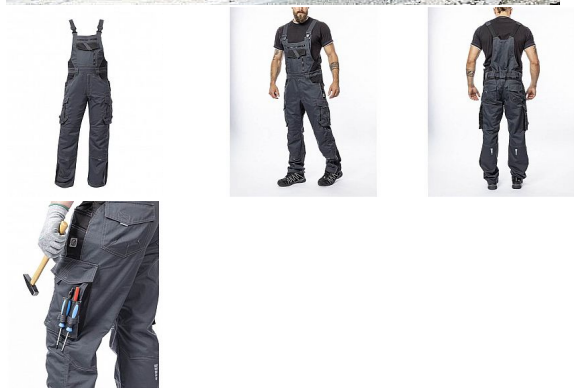

VISION laclové tm.šedé

» PRACOVNÍ ODĚVY » Montérkové laclové kalhoty » VISION laclové tm.šedé

Kód zboží

1128100219

EAN

8592390136220

Značka

ARDON

Na skladě:

U dodavatele

U dodavatele:

706 ks