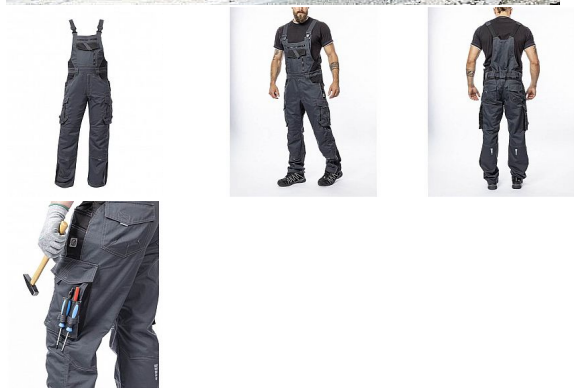

VISION laclové tm.šedé

» PRACOVNÍ ODĚVY » Montérkové laclové kalhoty » VISION laclové tm.šedé

Kód zboží

1128100219

EAN

8592390136237

Značka

ARDON

Na skladě:

U dodavatele

U dodavatele:

722 ks

VISION laclové tm.šedé

» PRACOVNÍ ODEŤVY » Montérkové laclové kalhoty » VISION laclové tm.šedé

Popis

montérkové kalhoty s laclem s kapsou na nákoleníky skvěle padnou díky inovovaným konstrukčním detailům kvalitní keprová tkanina s majoritním podílem přírodní bavlny je prodyšná a příjemná na nošení zajímavé vizuální prvky jako jsou kontrastní prošívání jeansovou nití, kostěné zipy a designové zesílení patek design laclu poskytuje zvýšené krytí pasu a zad po celém obvodu, pružný pasový límeček s integrovanou gumou zvyšuje komfort nošení pružné šle, na laclu průhmatová náprsní kapsa s patkou na suchý zip a 2 náprsní kapsy na zip 2 přední průhmatové kapsy, 2 zadní kapsy kryté patkami, 2 prostorné měchové kapsy na levé i pravé nohavici kryté patkami, 1 zipová kapsa na mobil do velikosti 5,6" kapsy na šroubovák, poutka na tužky, 2 kapsy na skládací metr integrované do lampasu na levé i pravé straně anatomicky tvarované nohavice, zdvojené partie v oblasti kolen a kapsa na nákoleníky reflexní doplňky na předním a zadním dílu pro vyšší viditelnost materiál: 60% bavlna, 40% polyester, keprová vazba, cca 260 g/m² barva: tmavě šedá velikosti: 46-64 výška postavy(cm): 176-182

Parametry

Značka	ARDON
Barva	šedá
Pohlaví	Unisex