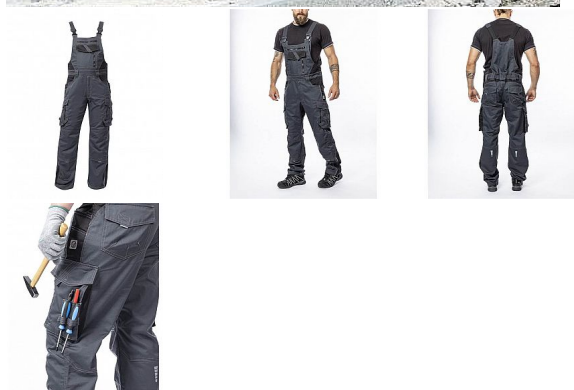

VISION laclové tm.šedé

» PRACOVNÍ ODĚVY » Montérkové laclové kalhoty » VISION laclové tm.šedé

Kód zboží	1128100219
EAN	8592390136237
Značka	ARDON

Na skladě: U dodavatele
U dodavatele: 703 ks

VISION laclové tm.šedé

» PRACOVNÍ ODEŤVY » Montérkové laclové kalhoty » VISION laclové tm.šedé

Popis

montérkové kalhoty s laclem s kapsou na nákoleníky skvěle padnou díky inovovaným konstrukčním detailům kvalitní keprová tkanina s majoritním podílem přírodní bavlny je prodyšná a příjemná na nošení zajímavé vizuální prvky jako jsou kontrastní prošívání jeansovou nití, kostěné zipy a designové zesílení patek design laclu poskytuje zvýšené krytí pasu a zad po celém obvodu, pružný pasový límeček s integrovanou gumou zvyšuje komfort nošení pružné šle, na laclu průhmatová náprsní kapsa s patkou na suchý zip a 2 náprsní kapsy na zip 2 přední průhmatové kapsy, 2 zadní kapsy kryté patkami, 2 prostorné měchové kapsy na levé i pravé nohavici kryté patkami, 1 zipová kapsa na mobil do velikosti 5,6" kapsy na šroubovák, poutka na tužky, 2 kapsy na skládací metr integrované do lampasu na levé i pravé straně anatomicky tvarované nohavice, zdvojené partie v oblasti kolen a kapsa na nákoleníky reflexní doplňky na předním a zadním dílu pro vyšší viditelnost materiál: 60% bavlna, 40% polyester, keprová vazba, cca 260 g/m² barva: tmavě šedá velikosti: 46-64 výška postavy(cm): 176-182

Parametry

Značka	ARDON
Barva	šedá
Pohlaví	Unisex