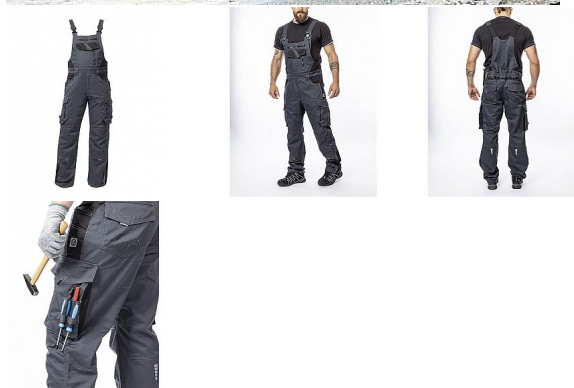

VISION laclové tm.šedé

» PRACOVNÍ ODĚVY » Montérkové laclové kalhoty » VISION laclové tm.šedé

Kód zboží	1128100219
EAN	8592390136237
Značka	ARDON

Na skladě: U dodavatele
U dodavatele: 722 ks

VISION laclové tm.šedé

» PRACOVNÍ ODEŤVY » Montérkové laclové kalhoty » VISION laclové tm.šedé

Popis

montérkové kalhoty s laclem s kapsou na nákoleníky skvěle padnou díky inovovaným konstrukčním detailům kvalitní keprová tkanina s majoritním podílem přírodní bavlny je prodyšná a příjemná na nošení zajímavé vizuální prvky jako jsou kontrastní prošívání jeansovou nití, kostěné zipy a designové zesílení patek design laclu poskytuje zvýšené krytí pasu a zad po celém obvodu, pružný pasový límeček s integrovanou gumou zvyšuje komfort nošení pružné šle, na laclu průhmatová náprsní kapsa s patkou na suchý zip a 2 náprsní kapsy na zip 2 přední průhmatové kapsy, 2 zadní kapsy kryté patkami, 2 prostorné měchové kapsy na levé i pravé nohavici kryté patkami, 1 zipová kapsa na mobil do velikosti 5,6" kapsy na šroubovák, poutka na tužky, 2 kapsy na skládací metr integrované do lampasu na levé i pravé straně anatomicky tvarované nohavice, zdvojené partie v oblasti kolen a kapsa na nákoleníky reflexní doplňky na předním a zadním dílu pro vyšší viditelnost materiál: 60% bavlna, 40% polyester, keprová vazba, cca 260 g/m² barva: tmavě šedá velikosti: 46-64 výška postavy(cm): 176-182

Parametry

Značka	ARDON
Barva	šedá
Pohlaví	Unisex