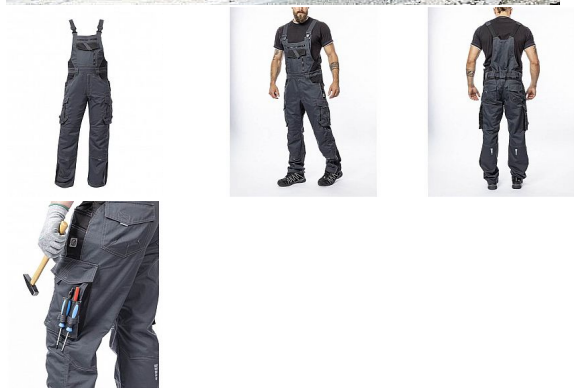

VISION laclové tm.šedé

» PRACOVNÍ ODĚVY » Montérkové laclové kalhoty » VISION laclové tm.šedé

Kód zboží

1128100219

EAN

8592390136237

Značka

ARDON

Na skladě:

U dodavatele

U dodavatele:

703 ks

VISION laclové tm.šedé

» PRACOVNÍ ODEŤVY » Montérkové laclové kalhoty » VISION laclové tm.šedé

Popis

montérkové kalhoty s laclem s kapsou na nákoleníky skvěle padnou díky inovovaným konstrukčním detailům kvalitní keprová tkanina s majoritním podílem přírodní bavlny je prodyšná a příjemná na nošení zajímavé vizuální prvky jako jsou kontrastní prošívání jeansovou nití, kostěné zipy a designové zesílení patek design laclu poskytuje zvýšené krytí pasu a zad po celém obvodu, pružný pasový límeček s integrovanou gumou zvyšuje komfort nošení pružné šle, na laclu průhmatová náprsní kapsa s patkou na suchý zip a 2 náprsní kapsy na zip 2 přední průhmatové kapsy, 2 zadní kapsy kryté patkami, 2 prostorné měchové kapsy na levé i pravé nohavici kryté patkami, 1 zipová kapsa na mobil do velikosti 5,6" kapsy na šroubovák, poutka na tužky, 2 kapsy na skládací metr integrované do lampasu na levé i pravé straně anatomicky tvarované nohavice, zdvojené partie v oblasti kolen a kapsa na nákoleníky reflexní doplňky na předním a zadním dílu pro vyšší viditelnost materiál: 60% bavlna, 40% polyester, keprová vazba, cca 260 g/m² barva: tmavě šedá velikosti: 46-64 výška postavy(cm): 176-182

Parametry

Značka	ARDON
Barva	šedá
Pohlaví	Unisex