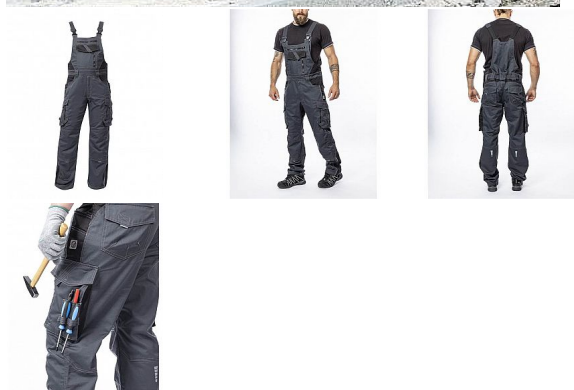

# VISION laclové tm.šedé

» PRACOVNÍ ODEŤVY » Montérkové laclové kalhoty » VISION laclové tm.šedé

## Popis

montérkové kalhoty s laclem s kapsou na nákoleníky skvěle padnou díky inovovaným konstrukčním detailům kvalitní keprová tkanina s majoritním podílem přírodní bavlny je prodyšná a příjemná na nošení zajímavé vizuální prvky jako jsou kontrastní prošívání jeansovou nití, kostěné zipy a designové zesílení patek design laclu poskytuje zvýšené krytí pasu a zad po celém obvodu, pružný pasový límeček s integrovanou gumou zvyšuje komfort nošení pružné šle, na laclu průhmatová náprsní kapsa s patkou na suchý zip a 2 náprsní kapsy na zip 2 přední průhmatové kapsy, 2 zadní kapsy kryté patkami, 2 prostorné měchové kapsy na levé i pravé nohavici kryté patkami, 1 zipová kapsa na mobil do velikosti 5,6" kapsy na šroubovák, poutka na tužky, 2 kapsy na skládací metr integrované do lampasu na levé i pravé straně anatomicky tvarované nohavice, zdvojené partie v oblasti kolen a kapsa na nákoleníky reflexní doplňky na předním a zadním dílu pro vyšší viditelnost materiál: 60% bavlna, 40% polyester, keprová vazba, cca 260 g/m<sup>2</sup> barva: tmavě šedá velikosti: 46-64 výška postavy (cm): 176-182

## Parametry

Značka	ARDON
Barva	šedá
Pohlaví	Unisex