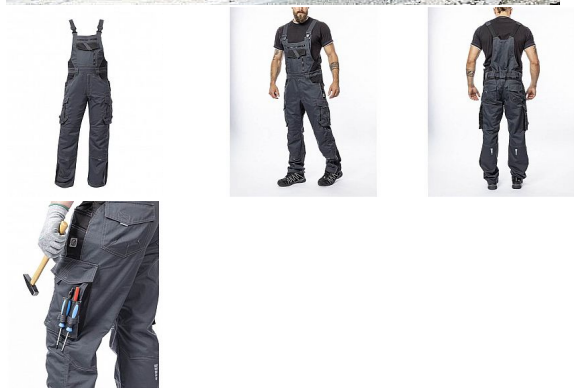

VISION laclové tm.šedé

» PRACOVNÍ ODĚVY » Montérkové laclové kalhoty » VISION laclové tm.šedé

Kód zboží

1128100219

EAN

8592390136268

Značka

ARDON

Na skladě:

U dodavatele

U dodavatele:

221 ks

VISION laclové tm.šedé

» PRACOVNÍ ODEŤVY » Montérkové laclové kalhoty » VISION laclové tm.šedé

Popis

montérkové kalhoty s laclem s kapsou na nákoleníky skvěle padnou díky inovovaným konstrukčním detailům kvalitní keprová tkanina s majoritním podílem přírodní bavlny je prodyšná a příjemná na nošení zajímavé vizuální prvky jako jsou kontrastní prošívání jeansovou nití, kostěné zipy a designové zesílení patek design laclu poskytuje zvýšené krytí pasu a zad po celém obvodu, pružný pasový límeček s integrovanou gumou zvyšuje komfort nošení pružné šle, na laclu průhmatová náprsní kapsa s patkou na suchý zip a 2 náprsní kapsy na zip 2 přední průhmatové kapsy, 2 zadní kapsy kryté patkami, 2 prostorné měchové kapsy na levé i pravé nohavici kryté patkami, 1 zipová kapsa na mobil do velikosti 5,6" kapsy na šroubovák, poutka na tužky, 2 kapsy na skládací metr integrované do lampasu na levé i pravé straně anatomicky tvarované nohavice, zdvojené partie v oblasti kolen a kapsa na nákoleníky reflexní doplňky na předním a zadním dílu pro vyšší viditelnost materiál: 60% bavlna, 40% polyester, keprová vazba, cca 260 g/m² barva: tmavě šedá velikosti: 46-64 výška postavy (cm): 176-182

Parametry

Značka	ARDON
Barva	šedá
Pohlaví	Unisex