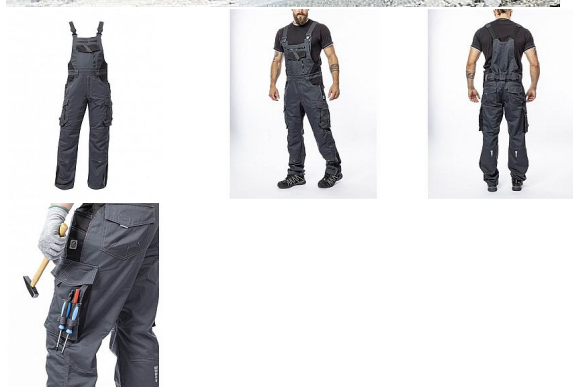

VISION laclové tm.šedé

» PRACOVNÍ ODĚVY » Montérkové laclové kalhoty » VISION laclové tm.šedé

Kód zboží

1128100219

EAN

8592390136275

Značka

ARDON

Na skladě:

U dodavatele

U dodavatele:

114 ks

VISION laclové tm.šedé

» PRACOVNÍ ODEŤVY » Montérkové laclové kalhoty » VISION laclové tm.šedé

Popis

montérkové kalhoty s laclem s kapsou na nákoleníky skvěle padnou díky inovovaným konstrukčním detailům kvalitní keprová tkanina s majoritním podílem přírodní bavlny je prodyšná a příjemná na nošení zajímavé vizuální prvky jako jsou kontrastní prošívání jeansovou nití, kostěné zipy a designové zesílení patek design laclu poskytuje zvýšené krytí pasu a zad po celém obvodu, pružný pasový límeček s integrovanou gumou zvyšuje komfort nošení pružné šle, na laclu průhmatová náprsní kapsa s patkou na suchý zip a 2 náprsní kapsy na zip 2 přední průhmatové kapsy, 2 zadní kapsy kryté patkami, 2 prostorné měchové kapsy na levé i pravé nohavici kryté patkami, 1 zipová kapsa na mobil do velikosti 5,6" kapsy na šroubovák, poutka na tužky, 2 kapsy na skládací metr integrované do lampasu na levé i pravé straně anatomicky tvarované nohavice, zdvojené partie v oblasti kolen a kapsa na nákoleníky reflexní doplňky na předním a zadním dílu pro vyšší viditelnost materiál: 60% bavlna, 40% polyester, keprová vazba, cca 260 g/m² barva: tmavě šedá velikosti: 46-64 výška postavy(cm): 176-182

Parametry

Značka	ARDON
Barva	šedá
Pohlaví	Unisex