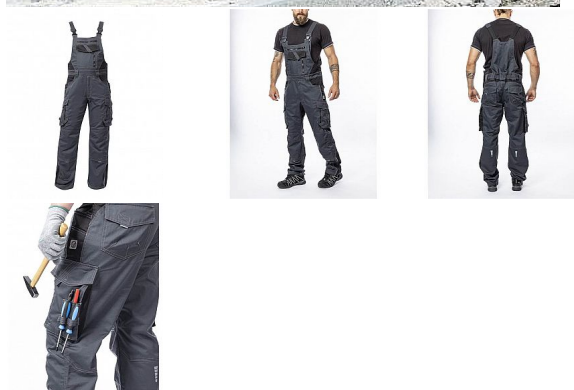

VISION laclové tm.šedé

» PRACOVNÍ ODĚVY » Montérkové laclové kalhoty » VISION laclové tm.šedé

Kód zboží	1128100219
EAN	8592390136275
Značka	ARDON

Na skladě: U dodavatele
U dodavatele: 114 ks

VISION laclové tm.šedé

» PRACOVNÍ ODEŤVY » Montérkové laclové kalhoty » VISION laclové tm.šedé

Popis

montérkové kalhoty s laclem s kapsou na nákoleníky skvěle padnou díky inovovaným konstrukčním detailům kvalitní keprová tkanina s majoritním podílem přírodní bavlny je prodyšná a příjemná na nošení zajímavé vizuální prvky jako jsou kontrastní prošívání jeansovou nití, kostěné zipy a designové zesílení patek design laclu poskytuje zvýšené krytí pasu a zad po celém obvodu, pružný pasový límeček s integrovanou gumou zvyšuje komfort nošení pružné šle, na laclu průhmatová náprsní kapsa s patkou na suchý zip a 2 náprsní kapsy na zip 2 přední průhmatové kapsy, 2 zadní kapsy kryté patkami, 2 prostorné měchové kapsy na levé i pravé nohavici kryté patkami, 1 zipová kapsa na mobil do velikosti 5,6" kapsy na šroubovák, poutka na tužky, 2 kapsy na skládací metr integrované do lampasu na levé i pravé straně anatomicky tvarované nohavice, zdvojené partie v oblasti kolen a kapsa na nákoleníky reflexní doplňky na předním a zadním dílu pro vyšší viditelnost materiál: 60% bavlna, 40% polyester, keprová vazba, cca 260 g/m² barva: tmavě šedá velikosti: 46-64 výška postavy(cm): 176-182

Parametry

Značka	ARDON
Barva	šedá
Pohlaví	Unisex