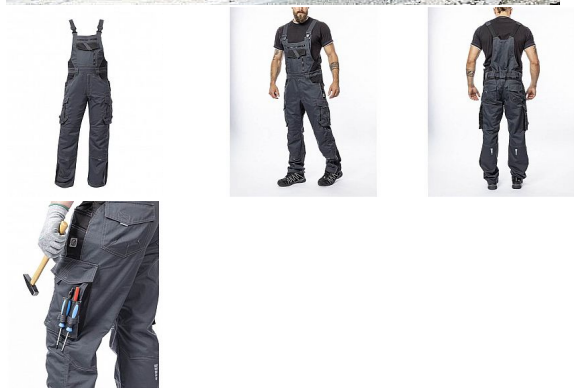

# VISION laclové tm.šedé prodloužené

» PRACOVNÍ ODĚVY » Montérkové laclové kalhoty » VISION laclové tm.šedé prodloužené

Kód zboží

1128108219

EAN

8592390136374

Značka

ARDON

# VISION laclové tm.šedé prodloužené

» PRACOVNÍ ODEVY » Montérkové laclové kalhoty » VISION laclové tm.šedé prodloužené

## Popis

montérkové kalhoty s laclem s kapsou na nákoleníky skvěle padnou díky inovovaným konstrukčním detailům v prodloužené variantě kvalitní keprová tkanina s majoritním podílem přírodní bavlny je prodyšná a příjemná na nošení zajímavé vizuální prvky jako jsou kontrastní prošívání jeansovou nití, kostěné zipy a designové zesílení patek design lacu poskytuje zvýšené krytí pasu a zad po celém obvodu, pružný pasový límeček s integrovanou gumou zvyšuje komfort nošení pružné šle, na lacu průhmatová náprsní kapsa s patkou na suchý zip a 2 náprsní kapsy na zip 2 přední průhmatové kapsy, 2 zadní kapsy kryté patkami, 2 prostorné měchové kapsy na levé i pravé nohavici kryté patkami, 1 zipová kapsa na mobil do velikosti 5,6" kapsy na šroubovák, poutka na tužky, 2 kapsy na skládací metr integrované do lampasu na levé i pravé straně anatomicky tvarované nohavice, zdvojené partie v oblasti kolen a kapsa na nákoleníky reflexní doplňky na předním a zadním dílu pro vyšší viditelnost materiál: 60% bavlna, 40% polyester, keprová vazba, cca 260 g/m<sup>2</sup> barva: tmavě šedá velikosti: M-3XL výška postavy (cm): 183-190

## Parametry

Značka	ARDON
Barva	šedá
Pohlaví	Unisex