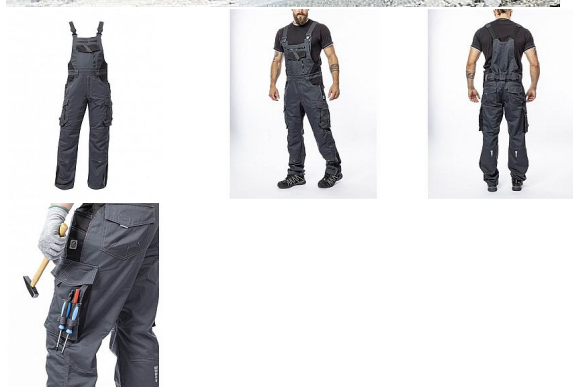

VISION laclové tm.šedé prodloužené

» PRACOVNÍ ODĚVY » Montérkové laclové kalhoty » VISION laclové tm.šedé prodloužené

Kód zboží

1128108219

EAN

8592390136343

Značka

ARDON

Na skladě:

U dodavatele

U dodavatele:

22 ks

VISION laclové tm.šedé prodloužené

» PRACOVNÍ ODEVY » Montérkové laclové kalhoty » VISION laclové tm.šedé prodloužené

Popis

montérkové kalhoty s laclem s kapsou na náhleníky skvěle padnou díky inovovaným konstrukčním detailům v prodloužené variantě kvalitní keprová tkanina s majoritním podílem přírodní bavlny je prodyšná a příjemná na nošení zajímavé vizuální prvky jako jsou kontrastní prošívání jeansovou nití, kostěné zipy a designové zesílení patek design lacu poskytuje zvýšené krytí pasu a zad po celém obvodu, pružný pasový límeček s integrovanou gumou zvyšuje komfort nošení pružné šle, na lacu průhmatová náprsní kapsa s patkou na suchý zip a 2 náprsní kapsy na zip 2 přední průhmatové kapsy, 2 zadní kapsy kryté patkami, 2 prostorné měchové kapsy na levé i pravé nohavici kryté patkami, 1 zipová kapsa na mobil do velikosti 5,6" kapsy na šroubovák, poutka na tužky, 2 kapsy na skládací metr integrované do lampasu na levé i pravé straně anatomicky tvarované nohavice, zdvojené partie v oblasti kolen a kapsa na náhleníky reflexní doplňky na předním a zadním dílu pro vyšší viditelnost materiál: 60% bavlna, 40% polyester, keprová vazba, cca 260 g/m² barva: tmavě šedá velikosti: M-3XL výška postavy (cm): 183-190

Parametry

Značka	ARDON
Barva	šedá
Pohlaví	Unisex