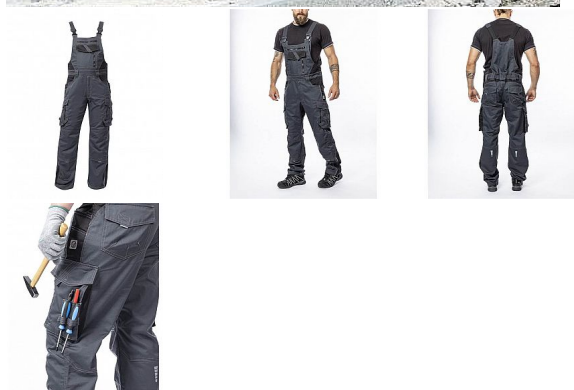

VISION laclové tm.šedé prodloužené

» PRACOVNÍ ODĚVY » Montérkové laclové kalhoty » VISION laclové tm.šedé prodloužené

Kód zboží	1128108219
EAN	8592390136343
Značka	ARDON

Na skladě: U dodavatele
U dodavatele: 22 ks

VISION laclové tm.šedé prodloužené

» PRACOVNÍ ODEVY » Montérkové laclové kalhoty » VISION laclové tm.šedé prodloužené

Popis

montérkové kalhoty s laclem s kapsou na nákoleníky skvěle padnou díky inovovaným konstrukčním detailům v prodloužené variantě kvalitní keprová tkanina s majoritním podílem přírodní bavlny je prodyšná a příjemná na nošení zajímavé vizuální prvky jako jsou kontrastní prošívání jeansovou nití, kostěné zipy a designové zesílení patek design lacu poskytuje zvýšené krytí pasu a zad po celém obvodu, pružný pasový límeček s integrovanou gumou zvyšuje komfort nošení pružné šle, na lacu průhmatová náprsní kapsa s patkou na suchý zip a 2 náprsní kapsy na zip 2 přední průhmatové kapsy, 2 zadní kapsy kryté patkami, 2 prostorné měchové kapsy na levé i pravé nohavici kryté patkami, 1 zipová kapsa na mobil do velikosti 5,6" kapsy na šroubovák, poutka na tužky, 2 kapsy na skládací metr integrované do lampasu na levé i pravé straně anatomicky tvarované nohavice, zdvojené partie v oblasti kolen a kapsa na nákoleníky reflexní doplňky na předním a zadním dílu pro vyšší viditelnost materiál: 60% bavlna, 40% polyester, keprová vazba, cca 260 g/m² barva: tmavě šedá velikosti: M-3XL výška postavy (cm): 183-190

Parametry

Značka	ARDON
Barva	šedá
Pohlaví	Unisex