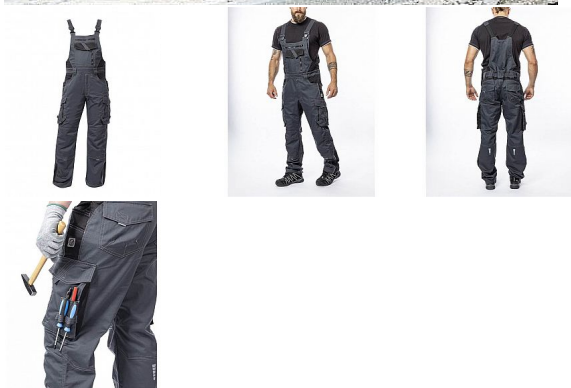

VISION laclové tm.šedé prodloužené

» PRACOVNÍ ODĚVY » Montérkové laclové kalhoty » VISION laclové tm.šedé prodloužené

Kód zboží

1128108219

EAN

8592390136336

Značka

ARDON

Na skladě:

U dodavatele

U dodavatele:

17 ks

VISION laclové tm.šedé prodloužené

» PRACOVNÍ ODEVY » Montérkové laclové kalhoty » VISION laclové tm.šedé prodloužené

Popis

montérkové kalhoty s laclem s kapsou na nákoleníky skvěle padnou díky inovovaným konstrukčním detailům v prodloužené variantě kvalitní keprová tkanina s majoritním podílem přírodní bavlny je prodyšná a příjemná na nošení zajímavé vizuální prvky jako jsou kontrastní prošívání jeansovou nití, kostěné zipy a designové zesílení patek design lacu poskytuje zvýšené krytí pasu a zad po celém obvodu, pružný pasový límeček s integrovanou gumou zvyšuje komfort nošení pružné šle, na lacu průhmatová náprsní kapsa s patkou na suchý zip a 2 náprsní kapsy na zip 2 přední průhmatové kapsy, 2 zadní kapsy kryté patkami, 2 prostorné měchové kapsy na levé i pravé nohavici kryté patkami, 1 zipová kapsa na mobil do velikosti 5,6" kapsy na šroubovák, poutka na tužky, 2 kapsy na skládací metr integrované do lampasu na levé i pravé straně anatomicky tvarované nohavice, zdvojené partie v oblasti kolen a kapsa na nákoleníky reflexní doplňky na předním a zadním dílu pro vyšší viditelnost materiál: 60% bavlna, 40% polyester, keprová vazba, cca 260 g/m² barva: tmavě šedá velikosti: M-3XL výška postavy (cm): 183-190

Parametry

Značka	ARDON
Barva	šedá
Pohlaví	Unisex