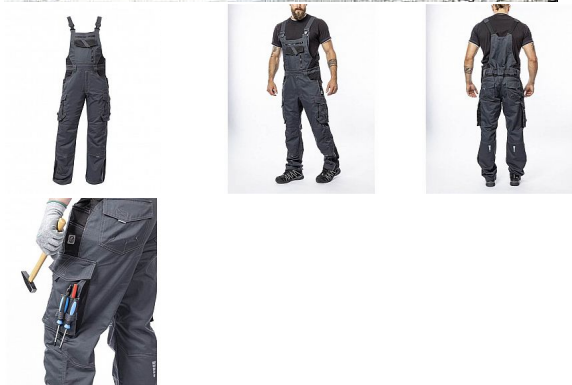

VISION laclové tm.šedé prodloužené

» PRACOVNÍ ODĚVY » Montérkové laclové kalhoty » VISION laclové tm.šedé prodloužené

Kód zboží

1128108219

EAN

8592390142795

Značka

ARDON

Na skladě:

U dodavatele

U dodavatele:

19 ks

VISION laclové tm.šedé prodloužené

» PRACOVNÍ ODEŤVY » Montérkové laclové kalhoty » VISION laclové tm.šedé prodloužené

Popis

montérkové kalhoty s laclem s kapsou na náhleníky skvěle padnou díky inovovaným konstrukčním detailům v prodloužené variantě kvalitní keprová tkanina s majoritním podílem přírodní bavlny je prodyšná a příjemná na nošení zajímavé vizuální prvky jako jsou kontrastní prošívání jeansovou nití, kostěné zipy a designové zesílení patek design lacu poskytuje zvýšené krytí pasu a zad po celém obvodu, pružný pasový límeček s integrovanou gumou zvyšuje komfort nošení pružné šle, na lacu průhmatová náprsní kapsa s patkou na suchý zip a 2 náprsní kapsy na zip 2 přední průhmatové kapsy, 2 zadní kapsy kryté patkami, 2 prostorné měchové kapsy na levé i pravé nohavici kryté patkami, 1 zipová kapsa na mobil do velikosti 5,6" kapsy na šroubovák, poutka na tužky, 2 kapsy na skládací metr integrované do lampasu na levé i pravé straně anatomicky tvarované nohavice, zdvojené partie v oblasti kolen a kapsa na náhleníky reflexní doplňky na předním a zadním dílu pro vyšší viditelnost materiál: 60% bavlna, 40% polyester, keprová vazba, cca 260 g/m² barva: tmavě šedá velikosti: M-3XL výška postavy (cm): 183-190

Parametry

Značka	ARDON
Barva	šedá
Pohlaví	Unisex