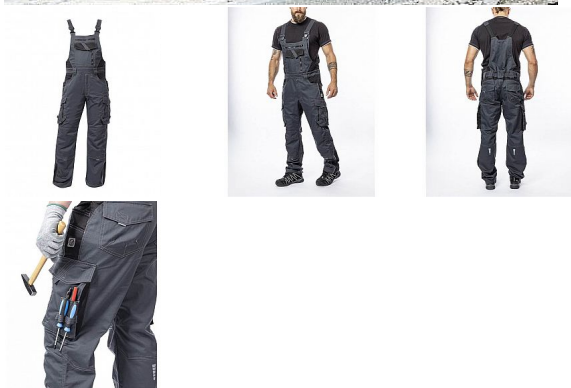

VISION laclové tm.šedé prodloužené

» PRACOVNÍ ODĚVY » Montérkové laclové kalhoty » VISION laclové tm.šedé prodloužené

Kód zboží

1128108219

EAN

8592390142795

Značka

ARDON

Na skladě:

U dodavatele

U dodavatele:

19 ks

VISION laclové tm.šedé prodloužené

» PRACOVNÍ ODEVY » Montérkové laclové kalhoty » VISION laclové tm.šedé prodloužené

Popis

montérkové kalhoty s laclem s kapsou na náhleníky skvěle padnou díky inovovaným konstrukčním detailům v prodloužené variantě kvalitní keprová tkanina s majoritním podílem přírodní bavlny je prodyšná a příjemná na nošení zajímavé vizuální prvky jako jsou kontrastní prošívání jeansovou nití, kostěné zipy a designové zesílení patek design lacu poskytuje zvýšené krytí pasu a zad po celém obvodu, pružný pasový límeček s integrovanou gumou zvyšuje komfort nošení pružné šle, na lacu průhmatová náprsní kapsa s patkou na suchý zip a 2 náprsní kapsy na zip 2 přední průhmatové kapsy, 2 zadní kapsy kryté patkami, 2 prostorné měchové kapsy na levé i pravé nohavici kryté patkami, 1 zipová kapsa na mobil do velikosti 5,6" kapsy na šroubovák, poutka na tužky, 2 kapsy na skládací metr integrované do lampasu na levé i pravé straně anatomicky tvarované nohavice, zdvojené partie v oblasti kolen a kapsa na náhleníky reflexní doplňky na předním a zadním dílu pro vyšší viditelnost materiál: 60% bavlna, 40% polyester, keprová vazba, cca 260 g/m² barva: tmavě šedá velikosti: M-3XL výška postavy (cm): 183-190

Parametry

Značka	ARDON
Barva	šedá
Pohlaví	Unisex