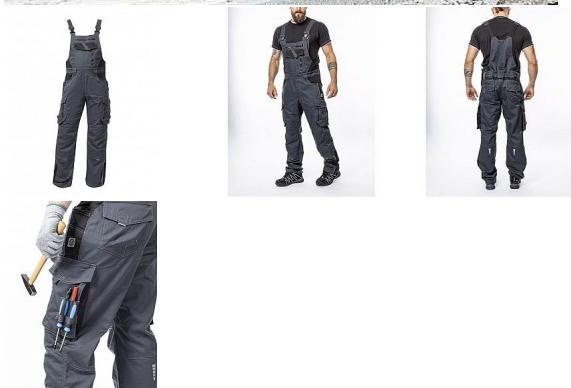

VISION laclové tm.šedé prodloužené

» PRACOVNÍ ODĚVY » Montérkové laclové kalhoty » VISION laclové tm.šedé prodloužené

Kód zboží

1128108219

EAN

8592390136350

Značka

ARDON

Na skladě:

2 ks