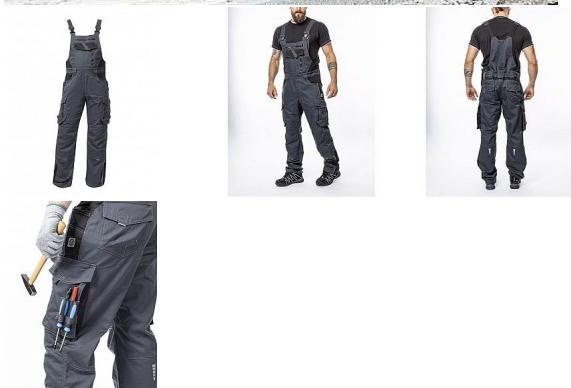

VISION laclové tm.šedé prodloužené

» PRACOVNÍ ODĚVY » Montérkové laclové kalhoty » VISION laclové tm.šedé prodloužené

Kód zboží

1128108219

EAN

8592390136350

Značka

ARDON

Na skladě:

2 ks

VISION laclové tm.šedé prodloužené

» PRACOVNÍ ODEVY » Montérkové laclové kalhoty » VISION laclové tm.šedé prodloužené

Popis

montérkové kalhoty s laclem s kapsou na náhleníky skvěle padnou díky inovovaným konstrukčním detailům v prodloužené variantě kvalitní keprová tkanina s majoritním podílem přírodní bavlny je prodyšná a příjemná na nošení zajímavé vizuální prvky jako jsou kontrastní prošívání jeansovou nití, kostěné zipy a designové zesílení patek design lacu poskytuje zvýšené krytí pasu a zad po celém obvodu, pružný pasový límeček s integrovanou gumou zvyšuje komfort nošení pružné šle, na lacu průhmatová náprsní kapsa s patkou na suchý zip a 2 náprsní kapsy na zip 2 přední průhmatové kapsy, 2 zadní kapsy kryté patkami, 2 prostorné měchové kapsy na levé i pravé nohavici kryté patkami, 1 zipová kapsa na mobil do velikosti 5,6" kapsy na šroubovák, poutka na tužky, 2 kapsy na skládací metr integrované do lampasu na levé i pravé straně anatomicky tvarované nohavice, zdvojené partie v oblasti kolen a kapsa na náhleníky reflexní doplňky na předním a zadním dílu pro vyšší viditelnost materiál: 60% bavlna, 40% polyester, keprová vazba, cca 260 g/m² barva: tmavě šedá velikosti: M-3XL výška postavy (cm): 183-190

Parametry

Značka	ARDON
Barva	šedá
Pohlaví	Unisex