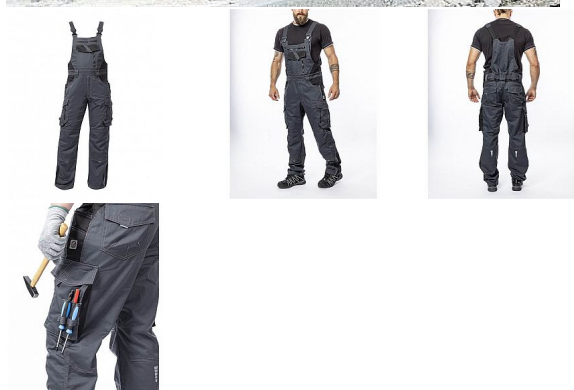

VISION laclové tm.šedé prodloužené

» PRACOVNÍ ODĚVY » Montérkové laclové kalhoty » VISION laclové tm.šedé prodloužené

Kód zboží

1128108219

EAN

8592390136350

Značka

ARDON

Na skladě:

2 ks

VISION laclové tm.šedé prodloužené

» PRACOVNÍ ODEVY » Montérkové laclové kalhoty » VISION laclové tm.šedé prodloužené

Popis

montérkové kalhoty s laclem s kapsou na náhleníky skvěle padnou díky inovovaným konstrukčním detailům v prodloužené variantě kvalitní keprová tkanina s majoritním podílem přírodní bavlny je prodyšná a příjemná na nošení zajímavé vizuální prvky jako jsou kontrastní prošívání jeansovou nití, kostěné zipy a designové zesílení patek design lacu poskytuje zvýšené krytí pasu a zad po celém obvodu, pružný pasový límeček s integrovanou gumou zvyšuje komfort nošení pružné šle, na lacu průhmatová náprsní kapsa s patkou na suchý zip a 2 náprsní kapsy na zip 2 přední průhmatové kapsy, 2 zadní kapsy kryté patkami, 2 prostorné měchové kapsy na levé i pravé nohavici kryté patkami, 1 zipová kapsa na mobil do velikosti 5,6" kapsy na šroubovák, poutka na tužky, 2 kapsy na skládací metr integrované do lampasu na levé i pravé straně anatomicky tvarované nohavice, zdvojené partie v oblasti kolen a kapsa na náhleníky reflexní doplňky na předním a zadním dílu pro vyšší viditelnost materiál: 60% bavlna, 40% polyester, keprová vazba, cca 260 g/m² barva: tmavě šedá velikosti: M-3XL výška postavy (cm): 183-190

Parametry

Značka	ARDON
Barva	šedá
Pohlaví	Unisex