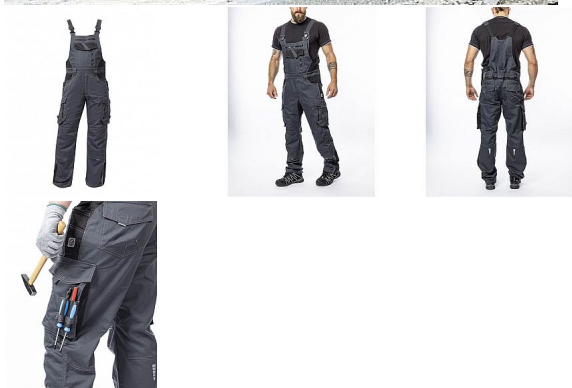

VISION laclové tm.šedé prodloužené

» PRACOVNÍ ODĚVY » Montérkové laclové kalhoty » VISION laclové tm.šedé prodloužené

Kód zboží

1128108219

EAN

8592390136350

Značka

ARDON

Na skladě:

2 ks

VISION laclové tm.šedé prodloužené

» PRACOVNÍ ODEVY » Montérkové laclové kalhoty » VISION laclové tm.šedé prodloužené

Popis

montérkové kalhoty s laclem s kapsou na náhleníky skvěle padnou díky inovovaným konstrukčním detailům v prodloužené variantě kvalitní keprová tkanina s majoritním podílem přírodní bavlny je prodyšná a příjemná na nošení zajímavé vizuální prvky jako jsou kontrastní prošívání jeansovou nití, kostěné zipy a designové zesílení patek design laclu poskytuje zvýšené krytí pasu a zad po celém obvodu, pružný pasový límeček s integrovanou gumou zvyšuje komfort nošení pružné šle, na laclu průhmatová náprsní kapsa s patkou na suchý zip a 2 náprsní kapsy na zip 2 přední průhmatové kapsy, 2 zadní kapsy kryté patkami, 2 prostorné měchové kapsy na levé i pravé nohavici kryté patkami, 1 zipová kapsa na mobil do velikosti 5,6" kapsy na šroubovák, poutka na tužky, 2 kapsy na skládací metr integrované do lampasu na levé i pravé straně anatomicky tvarované nohavice, zdvojené partie v oblasti kolen a kapsa na náhleníky reflexní doplňky na předním a zadním dílu pro vyšší viditelnost materiál: 60% bavlna, 40% polyester, keprová vazba, cca 260 g/m² barva: tmavě šedá velikosti: M-3XL výška postavy (cm): 183-190

Parametry

Značka	ARDON
Barva	šedá
Pohlaví	Unisex