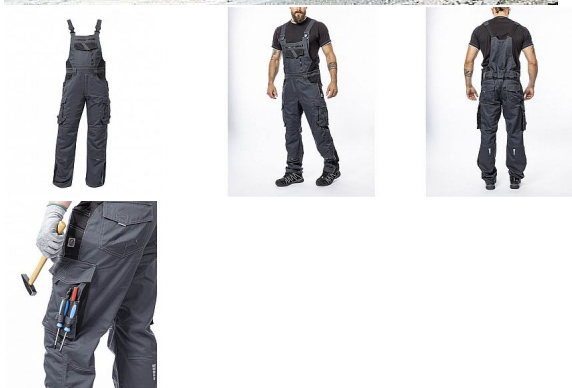

VISION laclové tm.šedé prodloužené

» PRACOVNÍ ODĚVY » Montérkové laclové kalhoty » VISION laclové tm.šedé prodloužené

Kód zboží

1128108219

EAN

8592390136367

Značka

ARDON

Na skladě:

2 ks

U dodavatele:

21 ks

VISION laclové tm.šedé prodloužené

» PRACOVNÍ ODEVY » Montérkové laclové kalhoty » VISION laclové tm.šedé prodloužené

Popis

montérkové kalhoty s laclem s kapsou na náhleníky skvěle padnou díky inovovaným konstrukčním detailům v prodloužené variantě kvalitní keprová tkanina s majoritním podílem přírodní bavlny je prodyšná a příjemná na nošení zajímavé vizuální prvky jako jsou kontrastní prošívání jeansovou nití, kostěné zipy a designové zesílení patek design lacu poskytuje zvýšené krytí pasu a zad po celém obvodu, pružný pasový límeček s integrovanou gumou zvyšuje komfort nošení pružné šle, na lacu průhmatová náprsní kapsa s patkou na suchý zip a 2 náprsní kapsy na zip 2 přední průhmatové kapsy, 2 zadní kapsy kryté patkami, 2 prostorné měchové kapsy na levé i pravé nohavici kryté patkami, 1 zipová kapsa na mobil do velikosti 5,6" kapsy na šroubovák, poutka na tužky, 2 kapsy na skládací metr integrované do lampasu na levé i pravé straně anatomicky tvarované nohavice, zdvojené partie v oblasti kolen a kapsa na náhleníky reflexní doplňky na předním a zadním dílu pro vyšší viditelnost materiál: 60% bavlna, 40% polyester, keprová vazba, cca 260 g/m² barva: tmavě šedá velikosti: M-3XL výška postavy (cm): 183-190

Parametry

Značka	ARDON
Barva	šedá
Pohlaví	Unisex