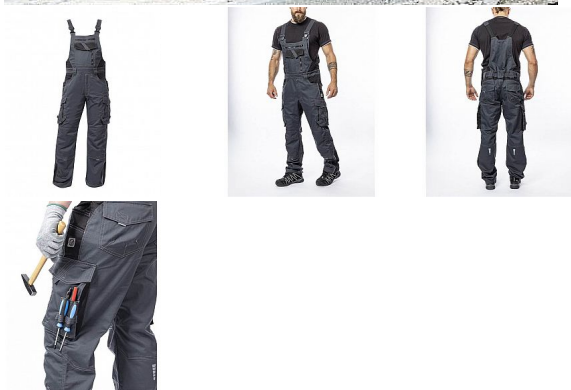

# VISION laclové tm.šedé prodloužené

» PRACOVNÍ ODĚVY » Montérkové laclové kalhoty » VISION laclové tm.šedé prodloužené

Kód zboží

1128108219

EAN

8592390136367

Značka

ARDON

# VISION laclové tm.šedé prodloužené

» PRACOVNÍ ODEVY » Montérkové laclové kalhoty » VISION laclové tm.šedé prodloužené

## Popis

montérkové kalhoty s laclem s kapsou na nákoleníky skvěle padnou díky inovovaným konstrukčním detailům v prodloužené variantě kvalitní keprová tkanina s majoritním podílem přírodní bavlny je prodyšná a příjemná na nošení zajímavé vizuální prvky jako jsou kontrastní prošívání jeansovou nití, kostěné zipy a designové zesílení patek design lacu poskytuje zvýšené krytí pasu a zad po celém obvodu, pružný pasový límeček s integrovanou gumou zvyšuje komfort nošení pružné šle, na lacu průhmatová náprsní kapsa s patkou na suchý zip a 2 náprsní kapsy na zip 2 přední průhmatové kapsy, 2 zadní kapsy kryté patkami, 2 prostorné měchové kapsy na levé i pravé nohavici kryté patkami, 1 zipová kapsa na mobil do velikosti 5,6" kapsy na šroubovák, poutka na tužky, 2 kapsy na skládací metr integrované do lampasu na levé i pravé straně anatomicky tvarované nohavice, zdvojené partie v oblasti kolen a kapsa na nákoleníky reflexní doplňky na předním a zadním dílu pro vyšší viditelnost materiál: 60% bavlna, 40% polyester, keprová vazba, cca 260 g/m<sup>2</sup> barva: tmavě šedá velikosti: M-3XL výška postavy (cm): 183-190

## Parametry

Značka	ARDON
Barva	šedá
Pohlaví	Unisex