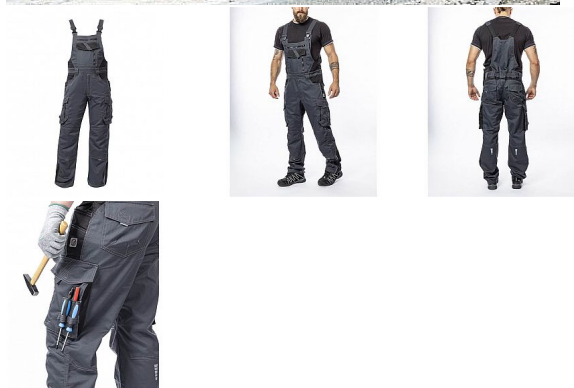

# VISION laclové tm.šedé prodloužené

» PRACOVNÍ ODĚVY » Montérkové laclové kalhoty

Kód zboží

1128108219

Dodavatelské číslo

H9292

Značka

ARDON

# VISION laclové tm.šedé prodloužené

» PRACOVNÍ ODEVY » Montérkové laclové kalhoty

## Popis

montérkové kalhoty s laclem s kapsou na nákoleníky skvěle padnou díky inovovaným konstrukčním detailům v prodloužené variantě kvalitní keprová tkanina s majoritním podílem přírodní bavlny je prodyšná a příjemná na nošení zajímavé vizuální prvky jako jsou kontrastní prošívání jeansovou nití, kostěné zipy a designové zesílení patek design lacu poskytuje zvýšené krytí pasu a zad po celém obvodu, pružný pasový límeček s integrovanou gumou zvyšuje komfort nošení pružné šle, na lacu průhmatová náprsní kapsa s patkou na suchý zip a 2 náprsní kapsy na zip 2 přední průhmatové kapsy, 2 zadní kapsy kryté patkami, 2 prostorné měchové kapsy na levé i pravé nohavici kryté patkami, 1 zipová kapsa na mobil do velikosti 5,6" kapsy na šroubovák, poutka na tužky, 2 kapsy na skládací metr integrované do lampasu na levé i pravé straně anatomicky tvarované nohavice, zdvojené partie v oblasti kolen a kapsa na nákoleníky reflexní doplňky na předním a zadním dílu pro vyšší viditelnost materiál: 60% bavlna, 40% polyester, keprová vazba, cca 260 g/m<sup>2</sup> barva: tmavě šedá velikosti: M-3XL výška postavy (cm): 183-190

## Parametry

Značka	ARDON
Barva	šedá
Pohlaví	Unisex