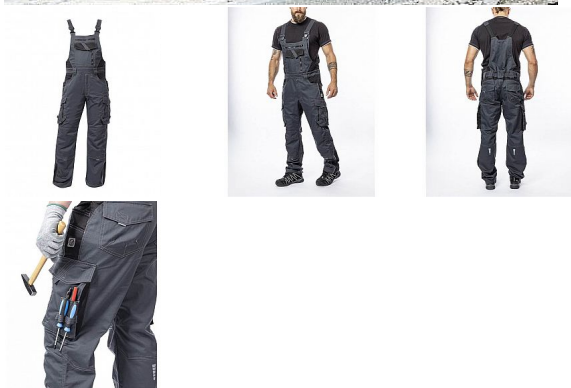

VISION laclové tm.šedé zkrácené

» PRACOVNÍ ODĚVY » Montérkové laclové kalhoty » VISION laclové tm.šedé zkrácené

Kód zboží

1128109219

EAN

8592390142849

Značka

ARDON

Na skladě:

U dodavatele

U dodavatele:

27 ks

VISION laclové tm.šedé zkrácené

» PRACOVNÍ ODEŤVY » Montérkové laclové kalhoty » VISION laclové tm.šedé zkrácené

Popis

montérkové kalhoty s laclom s kapsou na nákoleníky skvěle padnou díky inovovaným konstrukčním detailůmve zkrácené variantěkvalitní keprová tkanina s majoritním podílem přírodní bavlny je prodyšná a příjemná na nošenízajímavé vizuální prvky jako jsou kontrastní prošívání jeansovou nití, kostěné zipy a designové zesílení patekdesign laclu poskytuje zvýšené krytí pasu a zad po celém obvodu, pružný pasový límeček s integrovanou gumou zvyšuje komfort nošenípružné šle, na laclu průhmatová náprsní kapsa s patkou na suchý zip a 2 náprsní kapsy na zip2 přední průhmatové kapsy, 2 zadní kapsy kryté patkami, 2 prostorné měchové kapsy na levé i pravé nohavici kryté patkami, 1 zipová kapsa na mobil do velikosti 5,6" kapsy na šroubovák, poutka na tužky, 2 kapsy na skládací metr integrované do lampasu na levé i pravé straněanatomicky tvarované nohavice, zdvojené partie v oblasti kolen a kapsa na nákoleníkyreflexní doplňky na předním a zadním dílu pro vyšší viditelnostmateriál: 60% bavlna, 40% polyester, keprová vazba, cca 260 g/m²barva: tmavě šedávelikosti: S-2XLvýška postavy(cm): 170-175

Parametry

Značka	ARDON
Barva	šedá
Pohlaví	Unisex