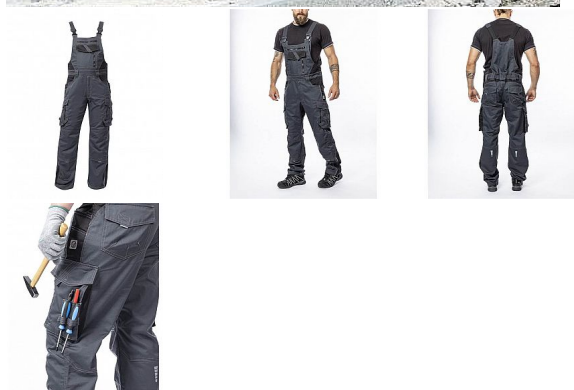

VISION laclové tm.šedé zkrácené

» PRACOVNÍ ODĚVY » Montérkové laclové kalhoty » VISION laclové tm.šedé zkrácené

Kód zboží	1128109219
EAN	8592390142849
Značka	ARDON

Na skladě: U dodavatele
U dodavatele: 27 ks

VISION laclové tm.šedé zkrácené

» PRACOVNÍ ODEŤVY » Montérkové laclové kalhoty » VISION laclové tm.šedé zkrácené

Popis

montérkové kalhoty s laclem s kapsou na nákoleníky skvěle padnou díky inovovaným konstrukčním detailůmve zkrácené variantěkvalitní keprová tkanina s majoritním podílem přírodní bavlny je prodyšná a příjemná na nošenízajímavé vizuální prvky jako jsou kontrastní prošívání jeansovou nití, kostěné zipy a designové zesílení patekdesign lacu poskytuje zvýšené krytí pasu a zad po celém obvodu, pružný pasový límeček s integrovanou gumou zvyšuje komfort nošenípružné šle, na lacu průhmatová náprsní kapsa s patkou na suchý zip a 2 náprsní kapsy na zip2 přední průhmatové kapsy, 2 zadní kapsy kryté patkami, 2 prostorné měchové kapsy na levé i pravé nohavici kryté patkami, 1 zipová kapsa na mobil do velikosti 5,6" kapsy na šroubovák, poutka na tužky, 2 kapsy na skládací metr integrované do lampasu na levé i pravé straněanatomicky tvarované nohavice, zdvojené partie v oblasti kolen a kapsa na nákoleníkyreflexní doplňky na předním a zadním dílu pro vyšší viditelnostmateriál: 60% bavlna, 40% polyester, keprová vazba, cca 260 g/m²barva: tmavě šedávelikosti: S-2XLvýška postavy(cm): 170-175

Parametry

Značka	ARDON
Barva	šedá
Pohlaví	Unisex