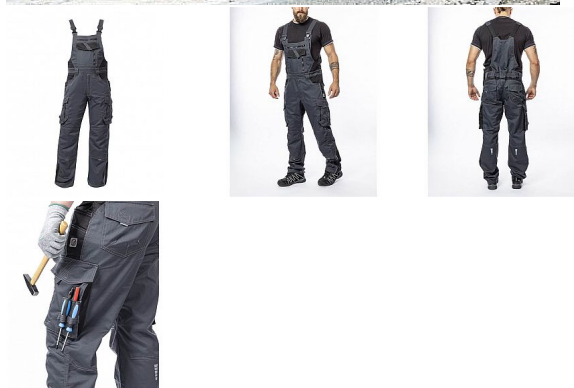

VISION laclové tm.šedé zkrácené

» PRACOVNÍ ODĚVY » Montérkové laclové kalhoty » VISION laclové tm.šedé zkrácené

Kód zboží

1128109219

EAN

8592390136459

Značka

ARDON

Na skladě:

U dodavatele