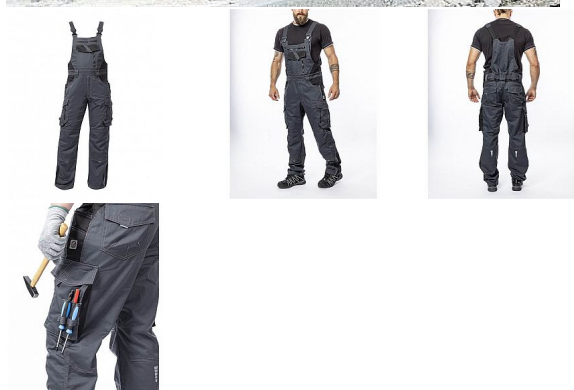

VISION laclové tm.šedé zkrácené

» PRACOVNÍ ODĚVY » Montérkové laclové kalhoty » VISION laclové tm.šedé zkrácené

Kód zboží

1128109219

EAN

8592390136459

Značka

ARDON

Na skladě:

U dodavatele