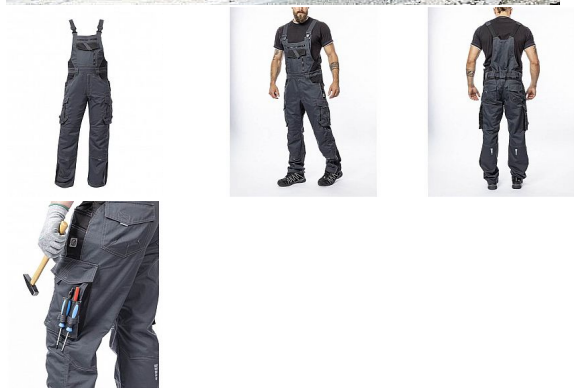

VISION laclové tm.šedé zkrácené

» PRACOVNÍ ODĚVY » Montérkové laclové kalhoty » VISION laclové tm.šedé zkrácené

Kód zboží

1128109219

EAN

8592390136442

Značka

ARDON

Na skladě:

U dodavatele

U dodavatele:

8 ks

VISION laclové tm.šedé zkrácené

» PRACOVNÍ ODEVY » Montérkové laclové kalhoty » VISION laclové tm.šedé zkrácené

Popis

montérkové kalhoty s laclem s kapsou na nákoleníky skvěle padnou díky inovovaným konstrukčním detailůmve zkrácené variantěkvalitní keprová tkanina s majoritním podílem přírodní bavlny je prodyšná a příjemná na nošenízajímavé vizuální prvky jako jsou kontrastní prošívání jeansovou nití, kostěné zipy a designové zesílení patekdesign lacu poskytuje zvýšené krytí pasu a zad po celém obvodu, pružný pasový límeček s integrovanou gumou zvyšuje komfort nošenípružné šle, na lacu průhmatová náprsní kapsa s patkou na suchý zip a 2 náprsní kapsy na zip2 přední průhmatové kapsy, 2 zadní kapsy kryté patkami, 2 prostorné měchové kapsy na levé i pravé nohavici kryté patkami, 1 zipová kapsa na mobil do velikosti 5,6" kapsy na šroubovák, poutka na tužky, 2 kapsy na skládací metr integrované do lampasu na levé i pravé straněanatomicky tvarované nohavice, zdvojené partie v oblasti kolen a kapsa na nákoleníkyreflexní doplňky na předním a zadním dílu pro vyšší viditelnostmateriál: 60% bavlna, 40% polyester, keprová vazba, cca 260 g/m²barva: tmavě šedávelikosti: S-2XLvýška postavy(cm): 170-175

Parametry

Značka	ARDON
Barva	šedá
Pohlaví	Unisex