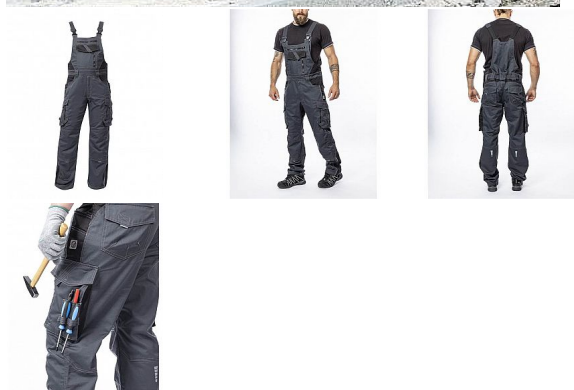

VISION laclové tm.šedé zkrácené

» PRACOVNÍ ODĚVY » Montérkové laclové kalhoty » VISION laclové tm.šedé zkrácené

Kód zboží	1128109219
EAN	8592390136435
Značka	ARDON

Na skladě: U dodavatele
U dodavatele: 16 ks

VISION laclové tm.šedé zkrácené

» PRACOVNÍ ODEŤVY » Montérkové laclové kalhoty » VISION laclové tm.šedé zkrácené

Popis

montérkové kalhoty s laclem s kapsou na nákoleníky skvěle padnou díky inovovaným konstrukčním detailůmve zkrácené variantěkvalitní keprová tkanina s majoritním podílem přírodní bavlny je prodyšná a příjemná na nošenízajímavé vizuální prvky jako jsou kontrastní prošívání jeansovou nití, kostěné zipy a designové zesílení patekdesign laclu poskytuje zvýšené krytí pasu a zad po celém obvodu, pružný pasový límeček s integrovanou gumou zvyšuje komfort nošenípružné šle, na laclu průhmatová náprsní kapsa s patkou na suchý zip a 2 náprsní kapsy na zip2 přední průhmatové kapsy, 2 zadní kapsy kryté patkami, 2 prostorné měchové kapsy na levé i pravé nohavici kryté patkami, 1 zipová kapsa na mobil do velikosti 5,6" kapsy na šroubovák, poutka na tužky, 2 kapsy na skládací metr integrované do lampasu na levé i pravé straněanatomicky tvarované nohavice, zdvojené partie v oblasti kolen a kapsa na nákoleníkyreflexní doplňky na předním a zadním dílu pro vyšší viditelnostmateriál: 60% bavlna, 40% polyester, keprová vazba, cca 260 g/m²barva: tmavě šedávelikosti: S-2XLvýška postavy(cm): 170-175

Parametry

Značka	ARDON
Barva	šedá
Pohlaví	Unisex