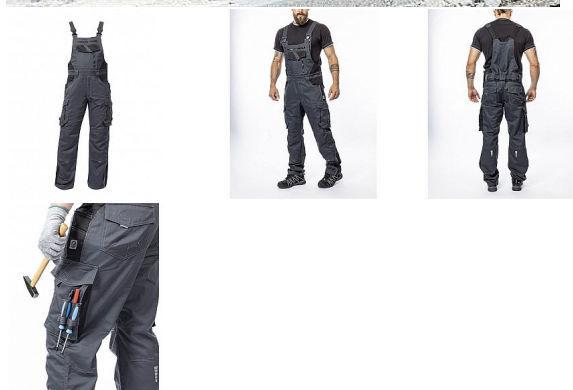

VISION laclové tm.šedé zkrácené

» PRACOVNÍ ODĚVY » Montérkové laclové kalhoty » VISION laclové tm.šedé zkrácené

Kód zboží

1128109219

EAN

8592390136435

Značka

ARDON

Na skladě:

U dodavatele

U dodavatele:

16 ks

VISION laclové tm.šedé zkrácené

» PRACOVNÍ ODEŤVY » Montérkové laclové kalhoty » VISION laclové tm.šedé zkrácené

Popis

montérkové kalhoty s laclem s kapsou na nákoleníky skvěle padnou díky inovovaným konstrukčním detailůmve zkrácené variantěkvalitní keprová tkanina s majoritním podílem přírodní bavlny je prodyšná a příjemná na nošenízajímavé vizuální prvky jako jsou kontrastní prošívání jeansovou nití, kostěné zipy a designové zesílení patekdesign lacu poskytuje zvýšené krytí pasu a zad po celém obvodu, pružný pasový límeček s integrovanou gumou zvyšuje komfort nošenípružné šle, na lacu průhmatová náprsní kapsa s patkou na suchý zip a 2 náprsní kapsy na zip2 přední průhmatové kapsy, 2 zadní kapsy kryté patkami, 2 prostorné měchové kapsy na levé i pravé nohavici kryté patkami, 1 zipová kapsa na mobil do velikosti 5,6" kapsy na šroubovák, poutka na tužky, 2 kapsy na skládací metr integrované do lampasu na levé i pravé straněanatomicky tvarované nohavice, zdvojené partie v oblasti kolen a kapsa na nákoleníkyreflexní doplňky na předním a zadním dílu pro vyšší viditelnostmateriál: 60% bavlna, 40% polyester, keprová vazba, cca 260 g/m²barva: tmavě šedávelikosti: S-2XLvýška postavy(cm): 170-175

Parametry

Značka	ARDON
Barva	šedá
Pohlaví	Unisex