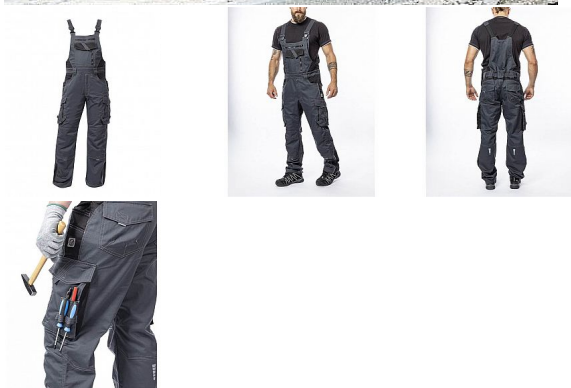

VISION laclové tm.šedé zkrácené

» PRACOVNÍ ODĚVY » Montérkové laclové kalhoty » VISION laclové tm.šedé zkrácené

Kód zboží

1128109219

EAN

8592390136466

Značka

ARDON

Na skladě:

U dodavatele

U dodavatele:

1 ks

VISION laclové tm.šedé zkrácené

» PRACOVNÍ ODEŤVY » Montérkové laclové kalhoty » VISION laclové tm.šedé zkrácené

Popis

montérkové kalhoty s laclem s kapsou na nákoleníky skvěle padnou díky inovovaným konstrukčním detailůmve zkrácené variantěkvalitní keprová tkanina s majoritním podílem přírodní bavlny je prodyšná a příjemná na nošenízajímavé vizuální prvky jako jsou kontrastní prošívání jeansovou nití, kostěné zipy a designové zesílení patekdesign lacu poskytuje zvýšené krytí pasu a zad po celém obvodu, pružný pasový límeček s integrovanou gumou zvyšuje komfort nošenípružné šle, na lacu průhmatová náprsní kapsa s patkou na suchý zip a 2 náprsní kapsy na zip2 přední průhmatové kapsy, 2 zadní kapsy kryté patkami, 2 prostorné měchové kapsy na levé i pravé nohavici kryté patkami, 1 zipová kapsa na mobil do velikosti 5,6" kapsy na šroubovák, poutka na tužky, 2 kapsy na skládací metr integrované do lampasu na levé i pravé straněanatomicky tvarované nohavice, zdvojené partie v oblasti kolen a kapsa na nákoleníkyreflexní doplňky na předním a zadním dílu pro vyšší viditelnostmateriál: 60% bavlna, 40% polyester, keprová vazba, cca 260 g/m²barva: tmavě šedávelikosti: S-2XLvýška postavy(cm): 170-175

Parametry

Značka	ARDON
Barva	šedá
Pohlaví	Unisex