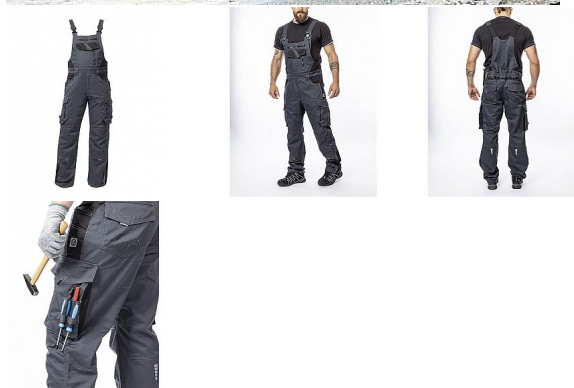

VISION laclové tm.šedé zkrácené

» PRACOVNÍ ODĚVY » Montérkové laclové kalhoty » VISION laclové tm.šedé zkrácené

Kód zboží	1128109219
EAN	8592390136466
Značka	ARDON

Na skladě: U dodavatele
U dodavatele: 1 ks

VISION laclové tm.šedé zkrácené

» PRACOVNÍ ODEŤVY » Montérkové laclové kalhoty » VISION laclové tm.šedé zkrácené

Popis

montérkové kalhoty s laclem s kapsou na nákoleníky skvěle padnou díky inovovaným konstrukčním detailůmve zkrácené variantěkvalitní keprová tkanina s majoritním podílem přírodní bavlny je prodyšná a příjemná na nošenízajímavé vizuální prvky jako jsou kontrastní prošívání jeansovou nití, kostěné zipy a designové zesílení patekdesign lacu poskytuje zvýšené krytí pasu a zad po celém obvodu, pružný pasový límeček s integrovanou gumou zvyšuje komfort nošenípružné šle, na lacu průhmatová náprsní kapsa s patkou na suchý zip a 2 náprsní kapsy na zip2 přední průhmatové kapsy, 2 zadní kapsy kryté patkami, 2 prostorné měchové kapsy na levé i pravé nohavici kryté patkami, 1 zipová kapsa na mobil do velikosti 5,6" kapsy na šroubovák, poutka na tužky, 2 kapsy na skládací metr integrované do lampasu na levé i pravé straněanatomicky tvarované nohavice, zdvojené partie v oblasti kolen a kapsa na nákoleníkyreflexní doplňky na předním a zadním dílu pro vyšší viditelnostmateriál: 60% bavlna, 40% polyester, keprová vazba, cca 260 g/m²barva: tmavě šedávelikosti: S-2XLvýška postavy(cm): 170-175

Parametry

Značka	ARDON
Barva	šedá
Pohlaví	Unisex