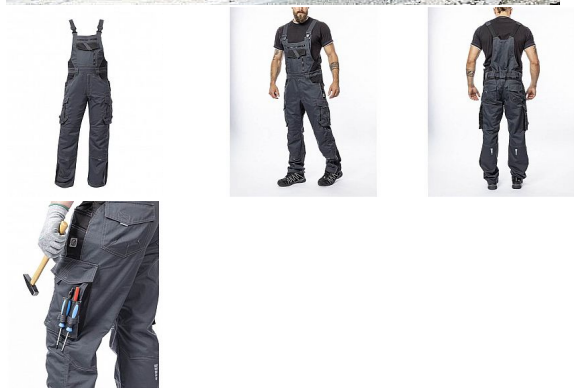

VISION laclové tm.šedé zkrácené

» PRACOVNÍ ODĚVY » Montérkové laclové kalhoty » VISION laclové tm.šedé zkrácené

Kód zboží

1128109219

EAN

8592390136473

Značka

ARDON

Na skladě:

U dodavatele

U dodavatele:

24 ks