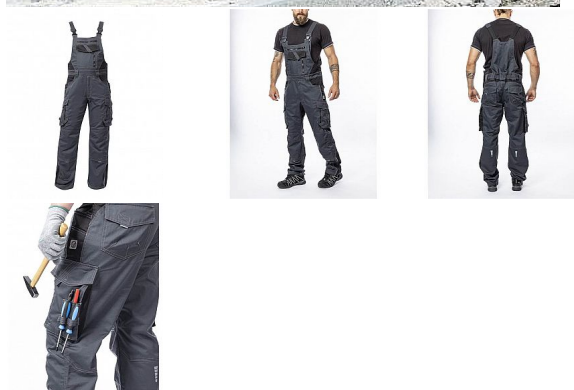

VISION laclové tm.šedé zkrácené

» PRACOVNÍ ODĚVY » Montérkové laclové kalhoty

| | |
|--------------------|------------|
| Kód zboží | 1128109219 |
| Dodavatelské číslo | H9293 |
| Značka | ARDON |

Dostupnost: 75 ks

VISION laclové tm.šedé zkrácené

» PRACOVNÍ ODEVY » Montérkové laclové kalhoty

Popis

montérkové kalhoty s laclm s kapsou na nákoleníky skvěle padnou díky inovovaným konstrukčním detailůmve zkrácené variantěkvalitní keprová tkanina s majoritním podílem přírodní bavlny je prodyšná a příjemná na nošenízajímavé vizuální prvky jako jsou kontrastní prošívání jeansovou nití, kostěné zipy a designové zesílení patekdesign laclu poskytuje zvýšené krytí pasu a zad po celém obvodu, pružný pasový límeec s integrovanou gumou zvyšuje komfort nošenípružné šle, na laclu průhmatová náprsní kapsa s patkou na suchý zip a 2 náprsní kapsy na zip2 přední průhmatové kapsy, 2 zadní kapsy kryté patkami, 2 prostorné měchové kapsy na levé i pravé nohavici kryté patkami, 1 zipová kapsa na mobil do velikosti 5,6" kapsy na šroubovák, poutka na tužky, 2 kapsy na skládací metr integrované do lampasu na levé i pravé straněanatomicky tvarované nohavice, zdvojené partie v oblasti kolen a kapsa na nákoleníkyreflexní doplňky na předním a zadním dílu pro vyšší viditelnostmateriál: 60% bavlna, 40% polyester, keprová vazba, cca 260 g/m²barva: tmavě šedávelikosti: S-2XLvýška postavy(cm): 170-175

Parametry

| | |
|---------|--------|
| Značka | ARDON |
| Barva | šedá |
| Pohlaví | Unisex |