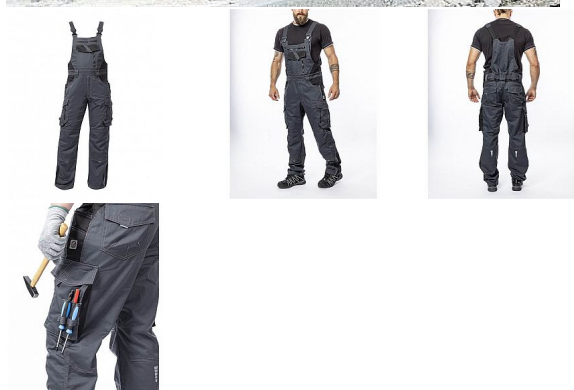

# VISION laclové tm.šedé zkrácené

» PRACOVNÍ ODĚVY » Montérkové laclové kalhoty

Kód zboží

1128109219

Dodavatelské číslo

H9293

Značka

ARDON

# VISION laclové tm.šedé zkrácené

» PRACOVNÍ ODEVY » Montérkové laclové kalhoty

## Popis

montérkové kalhoty s lacllem s kapsou na nákoleníky skvěle padnou díky inovovaným konstrukčním detailůmve zkrácené variantěkvalitní keprová tkanina s majoritním podílem přírodní bavlny je prodyšná a příjemná na nošenízajímavé vizuální prvky jako jsou kontrastní prošívání jeansovou nití, kostěné zipy a designové zesílení patekdesign laclu poskytuje zvýšené krytí pasu a zad po celém obvodu, pružný pasový límeec s integrovanou gumou zvyšuje komfort nošenípružné šle, na laclu průhmatová náprsní kapsa s patkou na suchý zip a 2 náprsní kapsy na zip2 přední průhmatové kapsy, 2 zadní kapsy kryté patkami, 2 prostorné měchové kapsy na levé i pravé nohavici kryté patkami, 1 zipová kapsa na mobil do velikosti 5,6" kapsy na šroubovák, poutka na tužky, 2 kapsy na skládací metr integrované do lampasu na levé i pravé straněanatomicky tvarované nohavice, zdvojené partie v oblasti kolen a kapsa na nákoleníkyreflexní doplňky na předním a zadním dílu pro vyšší viditelnostmateriál: 60% bavlna, 40% polyester, keprová vazba, cca 260 g/m<sup>2</sup>barva: tmavě šedávelikosti: S-2XLvýška postavy(cm): 170-175

## Parametry

Značka	ARDON
Barva	šedá
Pohlaví	Unisex