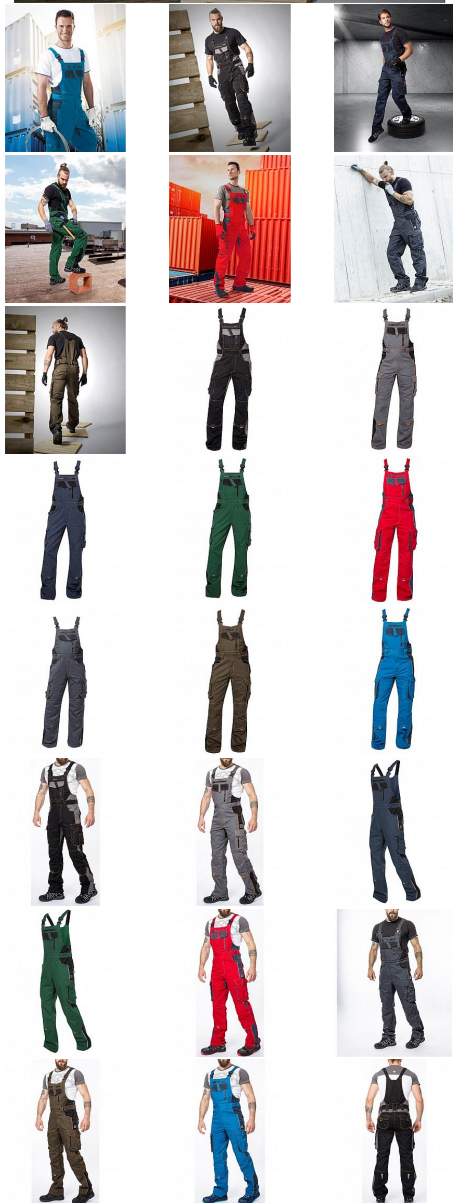

VISION laclové zkrácené

» PRACOVNÍ ODĚVY » Montérkové laclové kalhoty

Kód zboží

11281092

Značka

ARDON

Na skladě:
U dodavatele:

U dodavatele
1 191 ks

VISION laclové zkrácené

» PRACOVNÍ ODEVY » Montérkové laclové kalhoty

Popis

montérkové kalhoty s laclem s kapsou na nákoleníky skvěle padnou díky inovovaným konstrukčním detailůmve zkrácené variantěkvalitní keprová tkanina s majoritním podílem přírodní bavlny je prodyšná a příjemná na nošenízajímavé vizuální prvky jako jsou kontrastní prošívání jeansovou nití, kostěné zipy a designové zesílení patekdesign laclu poskytuje zvýšené krytí pasu a zad po celém obvodu, pružný pasový límec s integrovanou gumou zvyšuje komfort nošenípružné šle, na laclu průhmatová náprsní kapsa s patkou na suchý zip a 2 náprsní kapsy na zip2 přední průhmatové kapsy, 2 zadní kapsy kryté patkami, 2 prostorné měchové kapsy na levé i pravé nohavici kryté patkami, 1 zipová kapsa na mobil do velikosti 5,6_kapsy na šroubovák, poutka na tužky, 2 kapsy na skládací metr integrované do lampasu na levé i pravé straněanatomicky tvarované nohavice, zdvojené partie v oblasti kolen a kapsa na nákoleníkyreflexní doplňky na předním a zadním dílu pro vyšší viditelnostmateriál: 60% bavlna, 40% polyester, keprová vazba, cca 260 g/m2barva: tarmacvelikosti: S-3XLvýška postavy(cm): 170-175