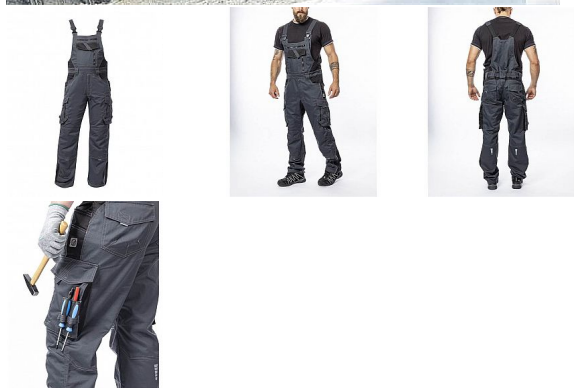

# VISION Zimní kalhoty s laclem tm.šedé

» PRACOVNÍ ODĚVY » Montérkové kalhoty » Kalhoty zimní » VISION Zimní kalhoty s laclem tm.šedé

Kód zboží

1127501219

EAN

8592390135971

Značka

ARDON

# VISION Zimní kalhoty s laclem tm.šedé

» PRACOVNÍ ODEVY » Montérkové kalhoty » Kalhoty zimní » VISION Zimní kalhoty s laclem tm.šedé

## Popis

zateplené zimní montérkové kalhoty s laclem s kapsou na nákolníky, skvěle padnou díky inovovaným konstrukčním detailům keprová tkanina s podílem bavlny je prodyšná a příjemná na nošení kontrastní prošívání riflovou nití, kostěné zipy a designové zesílení patek zvýšení zadního dílu poskytuje krytí zad i v pohybu, pružný pasový límeček s integrovanou gumou zvyšuje komfort nošení 2 přední průhmatové kapsy, 2 zadní kapsy kryté patkami, 2 prostorné měchové kapsy na levé i pravé nohavici kryté patkami 1 zipová kapsa na mobil, kapsy na šroubovák, poutka na tužky, 2 kapsy na skládací metr integrované do lampasu na levé i pravé straně anatomicky tvarované nohavice zdvojené partie v oblasti kolen a kapsa na nákolníky reflexní doplňky na předním a zadním dílu pro vyšší viditelnost vodoodpudivá úprava materiálu pro práci v horších klimatických podmínkách materiál: 60 % bavlna, 40 % polyester, keprová vazba, cca 260 g/m<sup>2</sup> zateplení: 100 % bavlna flanel, cca 180 g/m<sup>2</sup> barva: tmavě šedá velikosti: S - 3XL

## Parametry

Značka	ARDON
Barva	šedá
Pohlaví	Unisex