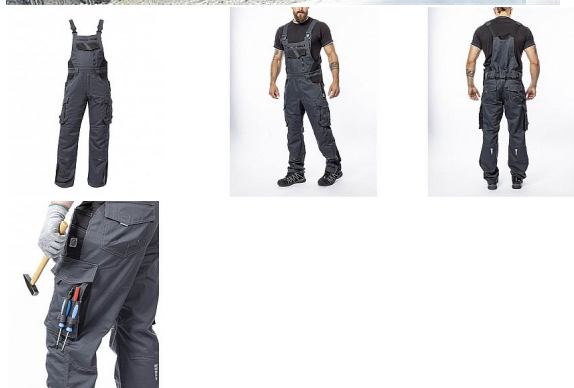

VISION Zimní kalhoty s laclem tm.šedé

» PRACOVNÍ ODĚVY » Montérkové kalhoty » Kalhoty zimní » VISION Zimní kalhoty s laclem tm.šedé

Kód zboží

1127501219

EAN

8592390135940

Značka

ARDON

Na skladě:

U dodavatele

U dodavatele:

39 ks

VISION Zimní kalhoty s laclem tm.šedé

» PRACOVNÍ ODEVY » Montérkové kalhoty » Kalhoty zimní » VISION Zimní kalhoty s laclem tm.šedé

Popis

zateplené zimní montérkové kalhoty s laclem s kapsou na nákolníky, skvěle padnou díky inovovaným konstrukčním detailům keprová tkanina s podílem bavlny je prodyšná a příjemná na nošení kontrastní prošívání riflovou nití, kostěné zipy a designové zesílení patek zvýšení zadního dílu poskytuje krytí zad i v pohybu, pružný pasový límec s integrovanou gumou zvyšuje komfort nošení 2 přední průhmatové kapsy, 2 zadní kapsy kryté patkami, 2 prostorné měchové kapsy na levé i pravé nohavici kryté patkami 1 zipová kapsa na mobil, kapsy na šroubovák, poutka na tužky, 2 kapsy na skládací metr integrované do lampasu na levé i pravé straně anatomicky tvarované nohavice zdvojené partie v oblasti kolen a kapsa na nákolníky reflexní doplňky na předním a zadním dílu pro vyšší viditelnost vodoodpudivá úprava materiálu pro práci v horších klimatických podmínkách materiál: 60 % bavlna, 40 % polyester, keprová vazba, cca 260 g/m² zateplení: 100 % bavlna flanel, cca 180 g/m² barva: tmavě šedá velikosti: S - 3XL

Parametry

Značka	ARDON
Barva	šedá
Pohlaví	Unisex