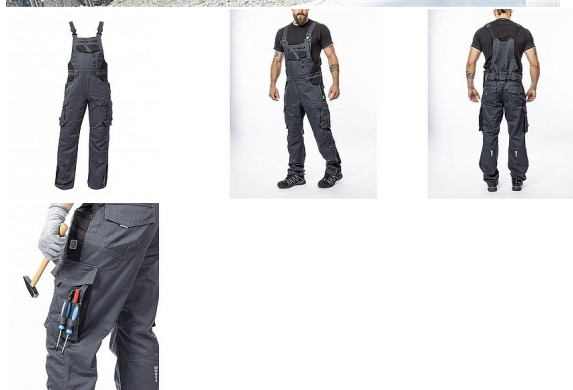

# VISION Zimní kalhoty s laclem tm.šedé

» PRACOVNÍ ODĚVY » Montérkové kalhoty » Kalhoty zimní » VISION Zimní kalhoty s laclem tm.šedé

Kód zboží

1127501219

EAN

8592390135940

Značka

ARDON

# VISION Zimní kalhoty s laclem tm.šedé

» PRACOVNÍ ODEŤVY » Montérkové kalhoty » Kalhoty zimní » VISION Zimní kalhoty s laclem tm.šedé

## Popis

zateplené zimní montérkové kalhoty s laclem s kapsou na nákoleníky, skvěle padnou díky inovovaným konstrukčním detailům keprová tkanina s podílem bavlny je prodyšná a příjemná na nošení kontrastní prošívání riflovou nití, kostěné zipy a designové zesílení patek zvýšení zadního dílu poskytuje krytí zad i v pohybu, pružný pasový límec s integrovanou gumou zvyšuje komfort nošení 2 přední průhmatové kapsy, 2 zadní kapsy kryté patkami, 2 prostorné měchové kapsy na levé i pravé nohavici kryté patkami 1 zipová kapsa na mobil, kapsy na šroubovák, poutka na tužky, 2 kapsy na skládací metr integrované do lampasu na levé i pravé straně anatomicky tvarované nohavice zdvojené partie v oblasti kolen a kapsa na nákoleníky reflexní doplňky na předním a zadním dílu pro vyšší viditelnost vodoodpudivá úprava materiálu pro práci v horších klimatických podmínkách materiál: 60 % bavlna, 40 % polyester, keprová vazba, cca 260 g/m<sup>2</sup> zateplení: 100 % bavlna flanel, cca 180 g/m<sup>2</sup> barva: tmavě šedá velikosti: S - 3XL

## Parametry

Značka	ARDON
Barva	šedá
Pohlaví	Unisex