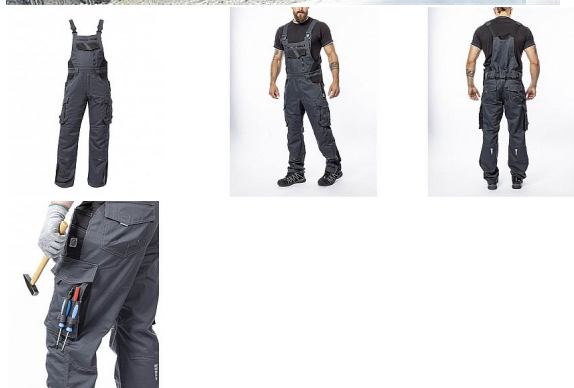

VISION Zimní kalhoty s laclem tm.šedé

» PRACOVNÍ ODĚVY » Montérkové kalhoty » Kalhoty zimní » VISION Zimní kalhoty s laclem tm.šedé

Kód zboží

1127501219

EAN

8592390135933

Značka

ARDON

Na skladě:

U dodavatele

U dodavatele:

26 ks

VISION Zimní kalhoty s laclem tm.šedé

» PRACOVNÍ ODEVY » Montérkové kalhoty » Kalhoty zimní » VISION Zimní kalhoty s laclem tm.šedé

Popis

zateplené zimní montérkové kalhoty s laclem s kapsou na nákolníky, skvěle padnou díky inovovaným konstrukčním detailům keprová tkanina s podílem bavlny je prodyšná a příjemná na nošení kontrastní prošívání riflovou nití, kostěné zipy a designové zesílení patek zvýšení zadního dílu poskytuje krytí zad i v pohybu, pružný pasový límeček s integrovanou gumou zvyšuje komfort nošení 2 přední průhmatové kapsy, 2 zadní kapsy kryté patkami, 2 prostorné měchové kapsy na levé i pravé nohavici kryté patkami 1 zipová kapsa na mobil, kapsy na šroubovák, poutka na tužky, 2 kapsy na skládací metr integrované do lampasu na levé i pravé straně anatomicky tvarované nohavice zdvojené partie v oblasti kolen a kapsa na nákolníky reflexní doplňky na předním a zadním dílu pro vyšší viditelnost vodoodpudivá úprava materiálu pro práci v horších klimatických podmínkách materiál: 60 % bavlna, 40 % polyester, keprová vazba, cca 260 g/m² zateplení: 100 % bavlna flanel, cca 180 g/m² barva: tmavě šedá velikosti: S - 3XL

Parametry

Značka	ARDON
Barva	šedá
Pohlaví	Unisex