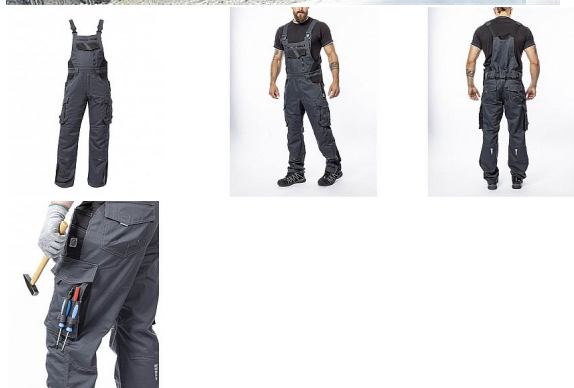

VISION Zimní kalhoty s laclem tm.šedé

» PRACOVNÍ ODĚVY » Montérkové kalhoty » Kalhoty zimní » VISION Zimní kalhoty s laclem tm.šedé

Kód zboží

1127501219

EAN

8592390135933

Značka

ARDON

Na skladě:

U dodavatele

U dodavatele:

26 ks

VISION Zimní kalhoty s laclem tm.šedé

» PRACOVNÍ ODEŤVY » Montérkové kalhoty » Kalhoty zimní » VISION Zimní kalhoty s laclem tm.šedé

Popis

zateplené zimní montérkové kalhoty s laclem s kapsou na nákoleníky, skvěle padnou díky inovovaným konstrukčním detailům keprová tkanina s podílem bavlny je prodyšná a příjemná na nošení kontrastní prošívání riflovou nití, kostěné zipy a designové zesílení patek zvýšení zadního dílu poskytuje krytí zad i v pohybu, pružný pasový límec s integrovanou gumou zvyšuje komfort nošení 2 přední průhmatové kapsy, 2 zadní kapsy kryté patkami, 2 prostorné měchové kapsy na levé i pravé nohavici kryté patkami 1 zipová kapsa na mobil, kapsy na šroubovák, poutka na tužky, 2 kapsy na skládací metr integrované do lampasu na levé i pravé straně anatomicky tvarované nohavice zdvojené partie v oblasti kolen a kapsa na nákoleníky reflexní doplňky na předním a zadním dílu pro vyšší viditelnost vodoodpudivá úprava materiálu pro práci v horších klimatických podmínkách materiál: 60 % bavlna, 40 % polyester, keprová vazba, cca 260 g/m² zateplení: 100 % bavlna flanel, cca 180 g/m² barva: tmavě šedá velikosti: S - 3XL

Parametry

Značka	ARDON
Barva	šedá
Pohlaví	Unisex