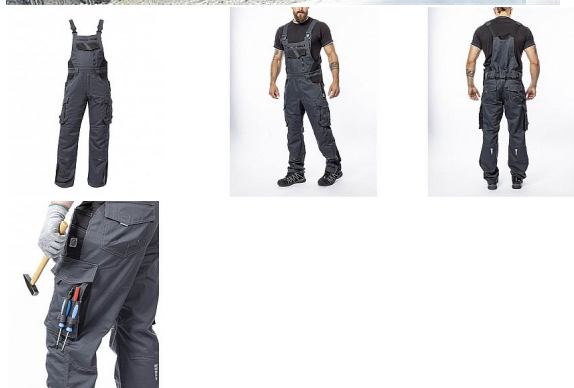

VISION Zimní kalhoty s laclem tm.šedé

» PRACOVNÍ ODĚVY » Montérkové kalhoty » Kalhoty zimní » VISION Zimní kalhoty s laclem tm.šedé

Kód zboží

1127501219

EAN

8592390135933

Značka

ARDON

Na skladě:

U dodavatele

U dodavatele:

26 ks

VISION Zimní kalhoty s laclem tm.šedé

» PRACOVNÍ ODEVY » Montérkové kalhoty » Kalhoty zimní » VISION Zimní kalhoty s laclem tm.šedé

Popis

zateplené zimní montérkové kalhoty s laclem s kapsou na nákolníky, skvěle padnou díky inovovaným konstrukčním detailům keprová tkanina s podílem bavlny je prodyšná a příjemná na nošení kontrastní prošívání riflovou nití, kostěné zipy a designové zesílení patek zvýšení zadního dílu poskytuje krytí zad i v pohybu, pružný pasový límec s integrovanou gumou zvyšuje komfort nošení 2 přední průhmatové kapsy, 2 zadní kapsy kryté patkami, 2 prostorné měchové kapsy na levé i pravé nohavici kryté patkami 1 zipová kapsa na mobil, kapsy na šroubovák, poutka na tužky, 2 kapsy na skládací metr integrované do lampasu na levé i pravé straně anatomicky tvarované nohavice zdvojené partie v oblasti kolen a kapsa na nákolníky reflexní doplňky na předním a zadním dílu pro vyšší viditelnost vodoodpudivá úprava materiálu pro práci v horších klimatických podmínkách materiál: 60 % bavlna, 40 % polyester, keprová vazba, cca 260 g/m² zateplení: 100 % bavlna flanel, cca 180 g/m² barva: tmavě šedá velikosti: S - 3XL

Parametry

Značka	ARDON
Barva	šedá
Pohlaví	Unisex