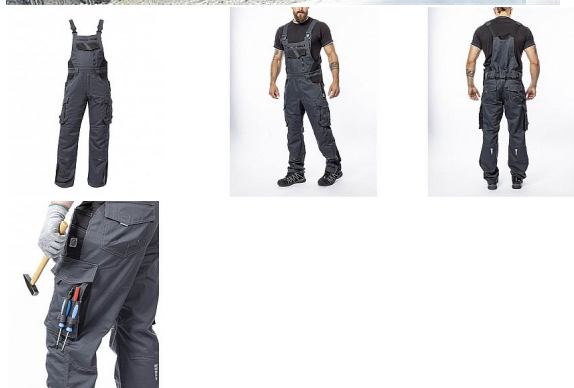

VISION Zimní kalhoty s laclem tm.šedé

» PRACOVNÍ ODĚVY » Montérkové kalhoty » Kalhoty zimní » VISION Zimní kalhoty s laclem tm.šedé

Kód zboží

1127501219

EAN

8592390135926

Značka

ARDON

Na skladě:

U dodavatele

U dodavatele:

14 ks

VISION Zimní kalhoty s laclem tm.šedé

» PRACOVNÍ ODEVY » Montérkové kalhoty » Kalhoty zimní » VISION Zimní kalhoty s laclem tm.šedé

Popis

zateplené zimní montérkové kalhoty s laclem s kapsou na nákolníky, skvěle padnou díky inovovaným konstrukčním detailům keprová tkanina s podílem bavlny je prodyšná a příjemná na nošení kontrastní prošívání riflovou nití, kostěné zipy a designové zesílení patek zvýšení zadního dílu poskytuje krytí zad i v pohybu, pružný pasový límeček s integrovanou gumou zvyšuje komfort nošení 2 přední průhmatové kapsy, 2 zadní kapsy kryté patkami, 2 prostorné měchové kapsy na levé i pravé nohavici kryté patkami 1 zipová kapsa na mobil, kapsy na šroubovák, poutka na tužky, 2 kapsy na skládací metr integrované do lampasu na levé i pravé straně anatomicky tvarované nohavice zdvojené partie v oblasti kolen a kapsa na nákolníky reflexní doplňky na předním a zadním dílu pro vyšší viditelnost vodoodpudivá úprava materiálu pro práci v horších klimatických podmínkách materiál: 60 % bavlna, 40 % polyester, keprová vazba, cca 260 g/m² zateplení: 100 % bavlna flanel, cca 180 g/m² barva: tmavě šedá velikosti: S - 3XL

Parametry

Značka	ARDON
Barva	šedá
Pohlaví	Unisex