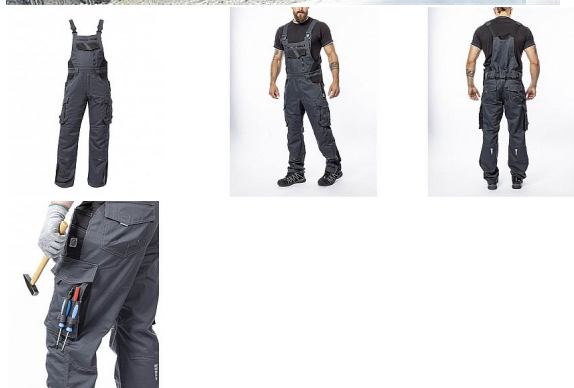

VISION Zimní kalhoty s laclem tm.šedé

» PRACOVNÍ ODĚVY » Montérkové kalhoty » Kalhoty zimní » VISION Zimní kalhoty s laclem tm.šedé

Kód zboží

1127501219

EAN

8592390135926

Značka

ARDON

Na skladě:

U dodavatele

U dodavatele:

14 ks