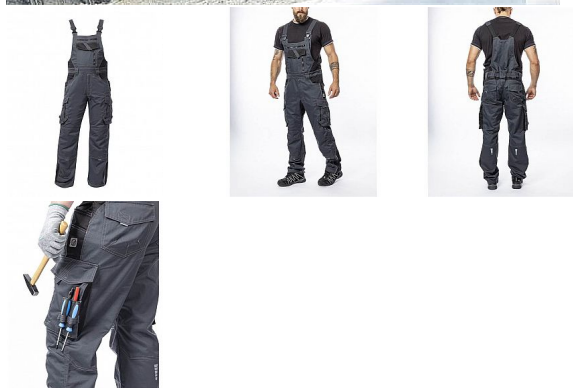

# VISION Zimní kalhoty s laclem tm.šedé

» PRACOVNÍ ODĚVY » Montérkové kalhoty » Kalhoty zimní » VISION Zimní kalhoty s laclem tm.šedé

Kód zboží

1127501219

EAN

8592390135926

Značka

ARDON

# VISION Zimní kalhoty s laclem tm.šedé

» PRACOVNÍ ODEVY » Montérkové kalhoty » Kalhoty zimní » VISION Zimní kalhoty s laclem tm.šedé

## Popis

zateplené zimní montérkové kalhoty s laclem s kapsou na nákolníky, skvěle padnou díky inovovaným konstrukčním detailům keprová tkanina s podílem bavlny je prodyšná a příjemná na nošení kontrastní prošívání riflovou nití, kostěné zipy a designové zesílení patek zvýšení zadního dílu poskytuje krytí zad i v pohybu, pružný pasový límeček s integrovanou gumou zvyšuje komfort nošení 2 přední průhmatové kapsy, 2 zadní kapsy kryté patkami, 2 prostorné měchové kapsy na levé i pravé nohavici kryté patkami 1 zipová kapsa na mobil, kapsy na šroubovák, poutka na tužky, 2 kapsy na skládací metr integrované do lampasu na levé i pravé straně anatomicky tvarované nohavice zdvojené partie v oblasti kolen a kapsa na nákolníky reflexní doplňky na předním a zadním dílu pro vyšší viditelnost vodoodpudivá úprava materiálu pro práci v horších klimatických podmínkách materiál: 60 % bavlna, 40 % polyester, keprová vazba, cca 260 g/m<sup>2</sup> zateplení: 100 % bavlna flanel, cca 180 g/m<sup>2</sup> barva: tmavě šedá velikosti: S - 3XL

## Parametry

Značka	ARDON
Barva	šedá
Pohlaví	Unisex