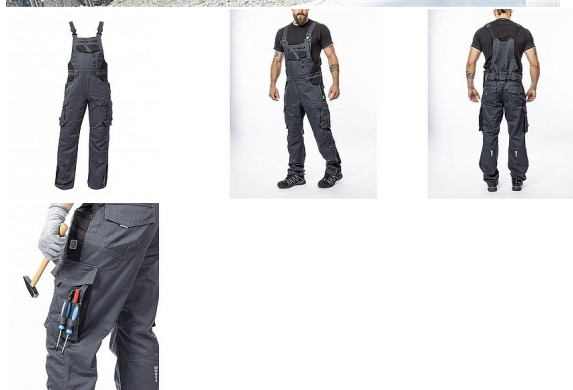

# VISION Zimní kalhoty s laclem tm.šedé

» PRACOVNÍ ODĚVY » Montérkové kalhoty » Kalhoty zimní » VISION Zimní kalhoty s laclem tm.šedé

Kód zboží

1127501219

EAN

8592390135926

Značka

ARDON

# VISION Zimní kalhoty s laclem tm.šedé

» PRACOVNÍ ODEVY » Montérkové kalhoty » Kalhoty zimní » VISION Zimní kalhoty s laclem tm.šedé

## Popis

zateplené zimní montérkové kalhoty s laclem s kapsou na nákolníky, skvěle padnou díky inovovaným konstrukčním detailům keprová tkanina s podílem bavlny je prodyšná a příjemná na nošení kontrastní prošívání riflovou nití, kostěné zipy a designové zesílení patek zvýšení zadního dílu poskytuje krytí zad i v pohybu, pružný pasový límeček s integrovanou gumou zvyšuje komfort nošení 2 přední průhmatové kapsy, 2 zadní kapsy kryté patkami, 2 prostorné měchové kapsy na levé i pravé nohavici kryté patkami 1 zipová kapsa na mobil, kapsy na šroubovák, poutka na tužky, 2 kapsy na skládací metr integrované do lampasu na levé i pravé straně anatomicky tvarované nohavice zdvojené partie v oblasti kolen a kapsa na nákolníky reflexní doplňky na předním a zadním dílu pro vyšší viditelnost vodoodpudivá úprava materiálu pro práci v horších klimatických podmínkách materiál: 60 % bavlna, 40 % polyester, keprová vazba, cca 260 g/m<sup>2</sup> zateplení: 100 % bavlna flanel, cca 180 g/m<sup>2</sup> barva: tmavě šedá velikosti: S - 3XL

## Parametry

Značka	ARDON
Barva	šedá
Pohlaví	Unisex