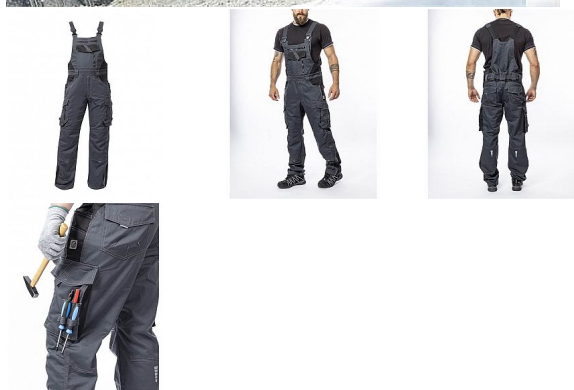

VISION Zimní kalhoty s laclem tm.šedé

» PRACOVNÍ ODĚVY » Montérkové kalhoty » Kalhoty zimní » VISION Zimní kalhoty s laclem tm.šedé

Kód zboží

1127501219

EAN

8592390135957

Značka

ARDON

Na skladě:

U dodavatele

U dodavatele:

92 ks

VISION Zimní kalhoty s laclem tm.šedé

» PRACOVNÍ ODEVY » Montérkové kalhoty » Kalhoty zimní » VISION Zimní kalhoty s laclem tm.šedé

Popis

zateplené zimní montérkové kalhoty s laclem s kapsou na nákolníky, skvěle padnou díky inovovaným konstrukčním detailům keprová tkanina s podílem bavlny je prodyšná a příjemná na nošení kontrastní prošívání riflovou nití, kostěné zipy a designové zesílení patek zvýšení zadního dílu poskytuje krytí zad i v pohybu, pružný pasový límeček s integrovanou gumou zvyšuje komfort nošení 2 přední průhmatové kapsy, 2 zadní kapsy kryté patkami, 2 prostorné měchové kapsy na levé i pravé nohavici kryté patkami 1 zipová kapsa na mobil, kapsy na šroubovák, poutka na tužky, 2 kapsy na skládací metr integrované do lampasu na levé i pravé straně anatomicky tvarované nohavice zdvojené partie v oblasti kolen a kapsa na nákolníky reflexní doplňky na předním a zadním dílu pro vyšší viditelnost vodoodpudivá úprava materiálu pro práci v horších klimatických podmínkách materiál: 60 % bavlna, 40 % polyester, keprová vazba, cca 260 g/m² zateplení: 100 % bavlna flanel, cca 180 g/m² barva: tmavě šedá velikosti: S - 3XL

Parametry

Značka	ARDON
Barva	šedá
Pohlaví	Unisex