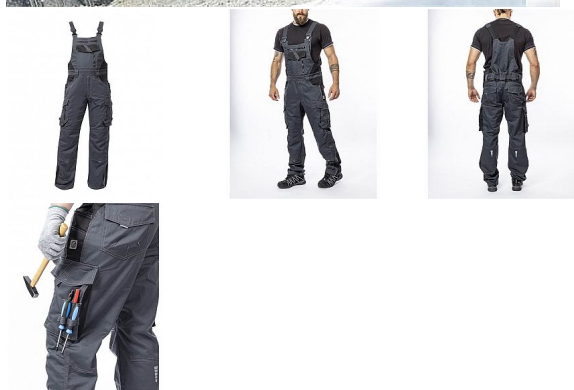

# VISION Zimní kalhoty s laclem tm.šedé

» PRACOVNÍ ODĚVY » Montérkové kalhoty » Kalhoty zimní » VISION Zimní kalhoty s laclem tm.šedé

Kód zboží

1127501219

EAN

8592390135957

Značka

ARDON

# VISION Zimní kalhoty s laclem tm.šedé

» PRACOVNÍ ODEVY » Montérkové kalhoty » Kalhoty zimní » VISION Zimní kalhoty s laclem tm.šedé

## Popis

zateplené zimní montérkové kalhoty s laclem s kapsou na nákolníky, skvěle padnou díky inovovaným konstrukčním detailům keprová tkanina s podílem bavlny je prodyšná a příjemná na nošení kontrastní prošívání riflovou nití, kostěné zipy a designové zesílení patek zvýšení zadního dílu poskytuje krytí zad i v pohybu, pružný pasový límeček s integrovanou gumou zvyšuje komfort nošení 2 přední průhmatové kapsy, 2 zadní kapsy kryté patkami, 2 prostorné měchové kapsy na levé i pravé nohavici kryté patkami 1 zipová kapsa na mobil, kapsy na šroubovák, poutka na tužky, 2 kapsy na skládací metr integrované do lampasu na levé i pravé straně anatomicky tvarované nohavice zdvojené partie v oblasti kolen a kapsa na nákolníky reflexní doplňky na předním a zadním dílu pro vyšší viditelnost vodoodpudivá úprava materiálu pro práci v horších klimatických podmínkách materiál: 60 % bavlna, 40 % polyester, keprová vazba, cca 260 g/m<sup>2</sup> zateplení: 100 % bavlna flanel, cca 180 g/m<sup>2</sup> barva: tmavě šedá velikosti: S - 3XL

## Parametry

Značka	ARDON
Barva	šedá
Pohlaví	Unisex