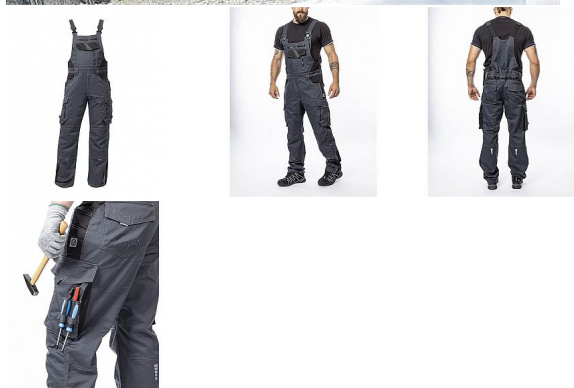

VISION Zimní kalhoty s laclem tm.šedé

» PRACOVNÍ ODĚVY » Montérkové kalhoty » Kalhoty zimní » VISION Zimní kalhoty s laclem tm.šedé

Kód zboží

1127501219

EAN

8592390135964

Značka

ARDON

Na skladě:

U dodavatele