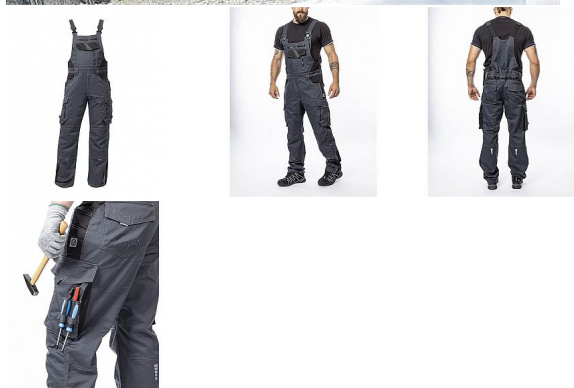

VISION Zimní kalhoty s laclem tm.šedé

» PRACOVNÍ ODĚVY » Montérkové kalhoty » Kalhoty zimní » VISION Zimní kalhoty s laclem tm.šedé

Kód zboží

1127501219

EAN

8592390135964

Značka

ARDON

Na skladě:

U dodavatele

VISION Zimní kalhoty s laclem tm.šedé

» PRACOVNÍ ODEŤVY » Montérkové kalhoty » Kalhoty zimní » VISION Zimní kalhoty s laclem tm.šedé

Popis

zateplené zimní montérkové kalhoty s laclem s kapsou na nákoleníky, skvěle padnou díky inovovaným konstrukčním detailům keprová tkanina s podílem bavlny je prodyšná a příjemná na nošení kontrastní prošívání riflovou nití, kostěné zipy a designové zesílení patek zvýšení zadního dílu poskytuje krytí zad i v pohybu, pružný pasový límec s integrovanou gumou zvyšuje komfort nošení 2 přední průhmatové kapsy, 2 zadní kapsy kryté patkami, 2 prostorné měchové kapsy na levé i pravé nohavici kryté patkami 1 zipová kapsa na mobil, kapsy na šroubovák, poutka na tužky, 2 kapsy na skládací metr integrované do lampasu na levé i pravé straně anatomicky tvarované nohavice zdvojené partie v oblasti kolen a kapsa na nákoleníky reflexní doplňky na předním a zadním dílu pro vyšší viditelnost vodoodpudivá úprava materiálu pro práci v horších klimatických podmínkách materiál: 60 % bavlna, 40 % polyester, keprová vazba, cca 260 g/m² zateplení: 100 % bavlna flanel, cca 180 g/m² barva: tmavě šedá velikosti: S - 3XL

Parametry

Značka	ARDON
Barva	šedá
Pohlaví	Unisex