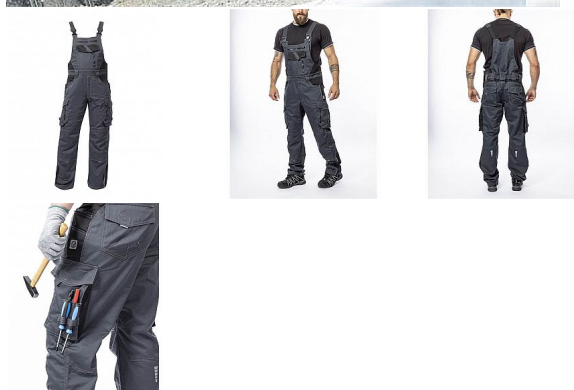

# VISION Zimní kalhoty s laclem tm.šedé

» PRACOVNÍ ODĚVY » Montérkové kalhoty » Kalhoty zimní » VISION Zimní kalhoty s laclem tm.šedé

Kód zboží

1127501219

EAN

8592390135964

Značka

ARDON

# VISION Zimní kalhoty s laclem tm.šedé

» PRACOVNÍ ODEŤVY » Montérkové kalhoty » Kalhoty zimní » VISION Zimní kalhoty s laclem tm.šedé

## Popis

zateplené zimní montérkové kalhoty s laclem s kapsou na nákoleníky, skvěle padnou díky inovovaným konstrukčním detailům keprová tkanina s podílem bavlny je prodyšná a příjemná na nošení kontrastní prošívání riflovou nití, kostěné zipy a designové zesílení patek zvýšení zadního dílu poskytuje krytí zad i v pohybu, pružný pasový límec s integrovanou gumou zvyšuje komfort nošení 2 přední průhmatové kapsy, 2 zadní kapsy kryté patkami, 2 prostorné měchové kapsy na levé i pravé nohavici kryté patkami 1 zipová kapsa na mobil, kapsy na šroubovák, poutka na tužky, 2 kapsy na skládací metr integrované do lampasu na levé i pravé straně anatomicky tvarované nohavice zdvojené partie v oblasti kolen a kapsa na nákoleníky reflexní doplňky na předním a zadním dílu pro vyšší viditelnost vodoodpudivá úprava materiálu pro práci v horších klimatických podmínkách materiál: 60 % bavlna, 40 % polyester, keprová vazba, cca 260 g/m<sup>2</sup> zateplení: 100 % bavlna flanel, cca 180 g/m<sup>2</sup> barva: tmavě šedá velikosti: S - 3XL

## Parametry

Značka	ARDON
Barva	šedá
Pohlaví	Unisex