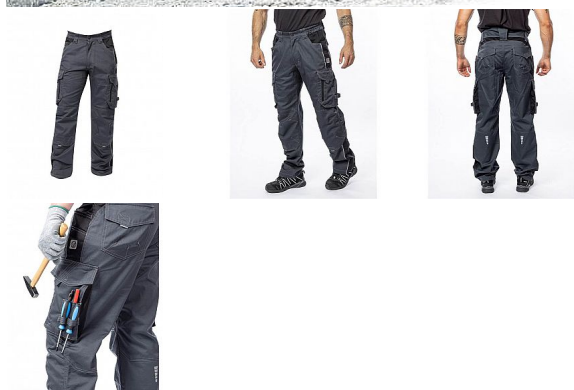

VISION Zimní kalhoty tm.šedé

» PRACOVNÍ ODĚVY » Montérkové kalhoty » Kalhoty zimní » VISION Zimní kalhoty tm.šedé

Kód zboží

1127500219

EAN

8592390135919

Značka

ARDON

Na skladě:

U dodavatele

VISION Zimní kalhoty tm.šedé

» PRACOVNÍ ODEVY » Montérkové kalhoty » Kalhoty zimní » VISION Zimní kalhoty tm.šedé

Popis

zateplené zimní montérkové kalhoty do pasu s kapsou na nákolníky, skvěle padnou díky inovovaným konstrukčním detailům keprová tkanina s podílem bavlny je prodyšná a příjemná na nošení kontrastní prošívání riflovou nití, kostěné zipy a designové zesílení patek zvýšení zadního dílu poskytuje krytí zad i v pohybu, pružný pasový límeček s integrovanou gumou zvyšuje komfort nošení 2 přední průhmatové kapsy, 2 zadní kapsy kryté patkami, 2 prostorné měchové kapsy na levé i pravé nohavici kryté patkami 1 zipová kapsa na mobil, kapsy na šroubovák, poutka na tužky, 2 kapsy na skládací metr integrované do lampasu na levé i pravé straně anatomicky tvarované nohavice zdvojené partie v oblasti kolen a kapsa na nákolníky reflexní doplňky na předním a zadním dílu pro vyšší viditelnost vodoodpudivá úprava materiálu pro práci v horších klimatických podmínkách materiál: 60 % bavlna, 40 % polyester, keprová vazba, cca 260 g/m² zateplení: 100 % bavlna flanel, cca 180 g/m² barva: tmavě šedá velikosti: S - 3XL

Parametry

Značka	ARDON
Barva	šedá
Pohlaví	Unisex