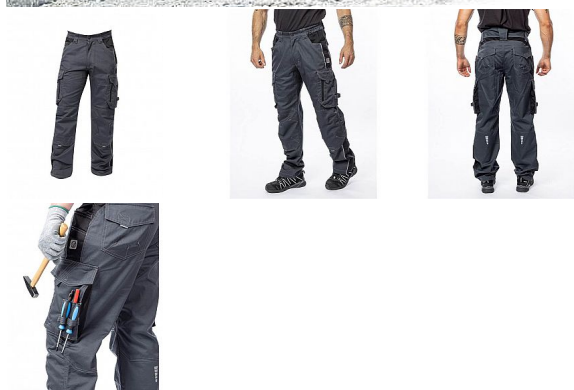

VISION Zimní kalhoty tm.šedé

» PRACOVNÍ ODĚVY » Montérkové kalhoty » Kalhoty zimní » VISION Zimní kalhoty tm.šedé

Kód zboží

1127500219

EAN

8592390135889

Značka

ARDON

Na skladě:

U dodavatele

U dodavatele:

1 ks