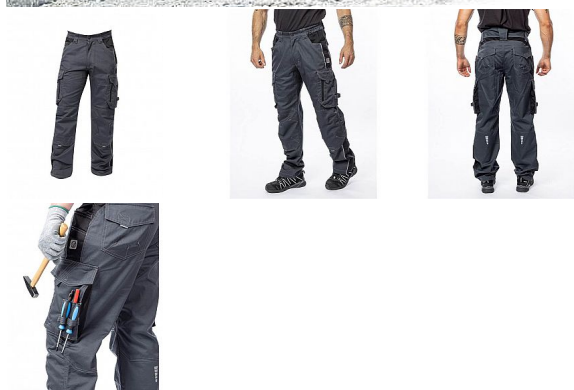

VISION Zimní kalhoty tm.šedé

» PRACOVNÍ ODĚVY » Montérkové kalhoty » Kalhoty zimní » VISION Zimní kalhoty tm.šedé

Kód zboží

1127500219

EAN

8592390135889

Značka

ARDON

Na skladě:

U dodavatele

U dodavatele:

1 ks

VISION Zimní kalhoty tm.šedé

» PRACOVNÍ ODEVY » Montérkové kalhoty » Kalhoty zimní » VISION Zimní kalhoty tm.šedé

Popis

zateplené zimní montérkové kalhoty do pasu s kapsou na nákolníky, skvěle padnou díky inovovaným konstrukčním detailům keprová tkanina s podílem bavlny je prodyšná a příjemná na nošení kontrastní prošívání riflovou nití, kostěné zipy a designové zesílení patek zvýšení zadního dílu poskytuje krytí zad i v pohybu, pružný pasový límeček s integrovanou gumou zvyšuje komfort nošení 2 přední průhmatové kapsy, 2 zadní kapsy kryté patkami, 2 prostorné měchové kapsy na levé i pravé nohavici kryté patkami 1 zipová kapsa na mobil, kapsy na šroubovák, poutka na tužky, 2 kapsy na skládací metr integrované do lampasu na levé i pravé straně anatomicky tvarované nohavice zdvojené partie v oblasti kolen a kapsa na nákolníky reflexní doplňky na předním a zadním dílu pro vyšší viditelnost vodoodpudivá úprava materiálu pro práci v horších klimatických podmínkách materiál: 60 % bavlna, 40 % polyester, keprová vazba, cca 260 g/m² zateplení: 100 % bavlna flanel, cca 180 g/m² barva: tmavě šedá velikosti: S - 3XL

Parametry

Značka	ARDON
Barva	šedá
Pohlaví	Unisex