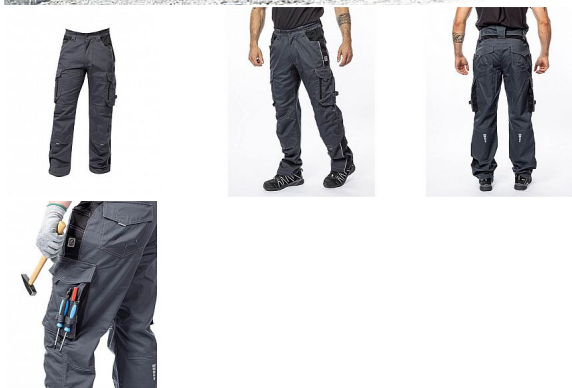

VISION Zimní kalhoty tm.šedé

» PRACOVNÍ ODĚVY » Montérkové kalhoty » Kalhoty zimní » VISION Zimní kalhoty tm.šedé

Kód zboží

1127500219

EAN

8592390135872

Značka

ARDON

Na skladě:

U dodavatele

VISION Zimní kalhoty tm.šedé

» PRACOVNÍ ODEVY » Montérkové kalhoty » Kalhoty zimní » VISION Zimní kalhoty tm.šedé

Popis

zateplené zimní montérkové kalhoty do pasu s kapsou na nákolníky, skvěle padnou díky inovovaným konstrukčním detailům keprová tkanina s podílem bavlny je prodyšná a příjemná na nošení kontrastní prošívání riflovou nití, kostěné zipy a designové zesílení patek zvýšení zadního dílu poskytuje krytí zad i v pohybu, pružný pasový límeček s integrovanou gumou zvyšuje komfort nošení 2 přední průhmatové kapsy, 2 zadní kapsy kryté patkami, 2 prostorné měchové kapsy na levé i pravé nohavici kryté patkami 1 zipová kapsa na mobil, kapsy na šroubovák, poutka na tužky, 2 kapsy na skládací metr integrované do lampasu na levé i pravé straně anatomicky tvarované nohavice zdvojené partie v oblasti kolen a kapsa na nákolníky reflexní doplňky na předním a zadním dílu pro vyšší viditelnost vodoodpudivá úprava materiálu pro práci v horších klimatických podmínkách materiál: 60 % bavlna, 40 % polyester, keprová vazba, cca 260 g/m² zateplení: 100 % bavlna flanel, cca 180 g/m² barva: tmavě šedá velikosti: S - 3XL

Parametry

Značka	ARDON
Barva	šedá
Pohlaví	Unisex