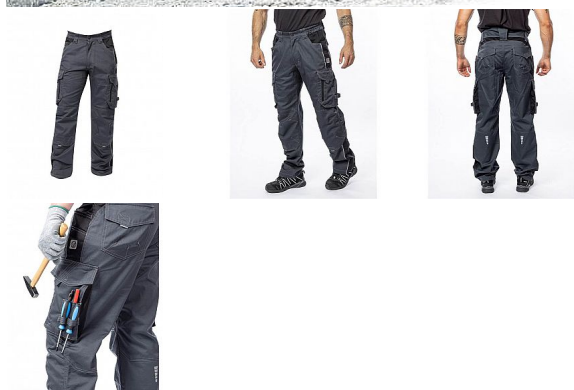

VISION Zimní kalhoty tm.šedé

» PRACOVNÍ ODĚVY » Montérkové kalhoty » Kalhoty zimní » VISION Zimní kalhoty tm.šedé

Kód zboží

1127500219

EAN

8592390135872

Značka

ARDON

Na skladě:

U dodavatele

VISION Zimní kalhoty tm.šedé

» PRACOVNÍ ODEŤVY » Montérkové kalhoty » Kalhoty zimní » VISION Zimní kalhoty tm.šedé

Popis

zateplené zimní montérkové kalhoty do pasu s kapsou na nákoleníky, skvěle padnou díky inovovaným konstrukčním detailům keprová tkanina s podílem bavlny je prodyšná a příjemná na nošení kontrastní prošívání riflovou nití, kostěné zipy a designové zesílení patek zvýšení zadního dílu poskytuje krytí zad i v pohybu, pružný pasový límeček s integrovanou gumou zvyšuje komfort nošení 2 přední průhmatové kapsy, 2 zadní kapsy kryté patkami, 2 prostorné měchové kapsy na levé i pravé nohavici kryté patkami 1 zipová kapsa na mobil, kapsy na šroubovák, poutka na tužky, 2 kapsy na skládací metr integrované do lampasu na levé i pravé straně anatomicky tvarované nohavice zdvojené partie v oblasti kolen a kapsa na nákoleníky reflexní doplňky na předním a zadním dílu pro vyšší viditelnost vodoodpudivá úprava materiálu pro práci v horších klimatických podmínkách materiál: 60 % bavlna, 40 % polyester, keprová vazba, cca 260 g/m² zateplení: 100 % bavlna flanel, cca 180 g/m² barva: tmavě šedá velikosti: S - 3XL

Parametry

Značka	ARDON
Barva	šedá
Pohlaví	Unisex