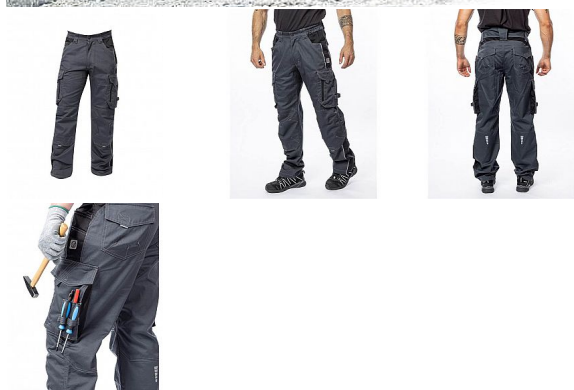

VISION Zimní kalhoty tm.šedé

» PRACOVNÍ ODĚVY » Montérkové kalhoty » Kalhoty zimní » VISION Zimní kalhoty tm.šedé

Kód zboží

1127500219

EAN

8592390135865

Značka

ARDON

Na skladě:

U dodavatele

U dodavatele:

14 ks

VISION Zimní kalhoty tm.šedé

» PRACOVNÍ ODEVY » Montérkové kalhoty » Kalhoty zimní » VISION Zimní kalhoty tm.šedé

Popis

zateplené zimní montérkové kalhoty do pasu s kapsou na nákolníky, skvěle padnou díky inovovaným konstrukčním detailům keprová tkanina s podílem bavlny je prodyšná a příjemná na nošení kontrastní prošívání riflovou nití, kostěné zipy a designové zesílení patek zvýšení zadního dílu poskytuje krytí zad i v pohybu, pružný pasový límeček s integrovanou gumou zvyšuje komfort nošení 2 přední průhmatové kapsy, 2 zadní kapsy kryté patkami, 2 prostorné měchové kapsy na levé i pravé nohavici kryté patkami 1 zipová kapsa na mobil, kapsy na šroubovák, poutka na tužky, 2 kapsy na skládací metr integrované do lampasu na levé i pravé straně anatomicky tvarované nohavice zdvojené partie v oblasti kolen a kapsa na nákolníky reflexní doplňky na předním a zadním dílu pro vyšší viditelnost vodoodpudivá úprava materiálu pro práci v horších klimatických podmínkách materiál: 60 % bavlna, 40 % polyester, keprová vazba, cca 260 g/m² zateplení: 100 % bavlna flanel, cca 180 g/m² barva: tmavě šedá velikosti: S - 3XL

Parametry

Značka	ARDON
Barva	šedá
Pohlaví	Unisex