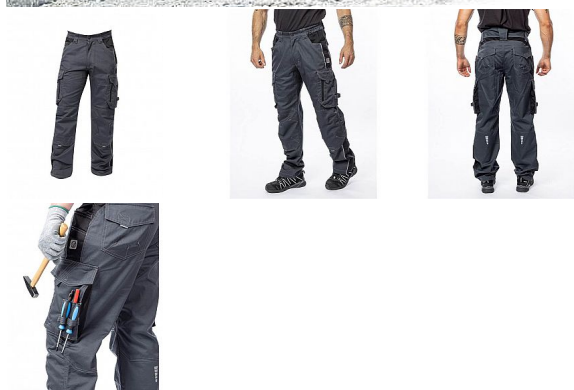

VISION Zimní kalhoty tm.šedé

» PRACOVNÍ ODĚVY » Montérkové kalhoty » Kalhoty zimní » VISION Zimní kalhoty tm.šedé

Kód zboží

1127500219

EAN

8592390135865

Značka

ARDON

Na skladě:

U dodavatele

U dodavatele:

10 ks

VISION Zimní kalhoty tm.šedé

» PRACOVNÍ ODEVY » Montérkové kalhoty » Kalhoty zimní » VISION Zimní kalhoty tm.šedé

Popis

zateplené zimní montérkové kalhoty do pasu s kapsou na nákolníky, skvěle padnou díky inovovaným konstrukčním detailům keprová tkanina s podílem bavlny je prodyšná a příjemná na nošení kontrastní prošívání riflovou nití, kostěné zipy a designové zesílení patek zvýšení zadního dílu poskytuje krytí zad i v pohybu, pružný pasový límeček s integrovanou gumou zvyšuje komfort nošení 2 přední průhmatové kapsy, 2 zadní kapsy kryté patkami, 2 prostorné měchové kapsy na levé i pravé nohavici kryté patkami 1 zipová kapsa na mobil, kapsy na šroubovák, poutka na tužky, 2 kapsy na skládací metr integrované do lampasu na levé i pravé straně anatomicky tvarované nohavice zdvojené partie v oblasti kolen a kapsa na nákolníky reflexní doplňky na předním a zadním dílu pro vyšší viditelnost vodoodpudivá úprava materiálu pro práci v horších klimatických podmínkách materiál: 60 % bavlna, 40 % polyester, keprová vazba, cca 260 g/m² zateplení: 100 % bavlna flanel, cca 180 g/m² barva: tmavě šedá velikosti: S - 3XL

Parametry

Značka	ARDON
Barva	šedá
Pohlaví	Unisex