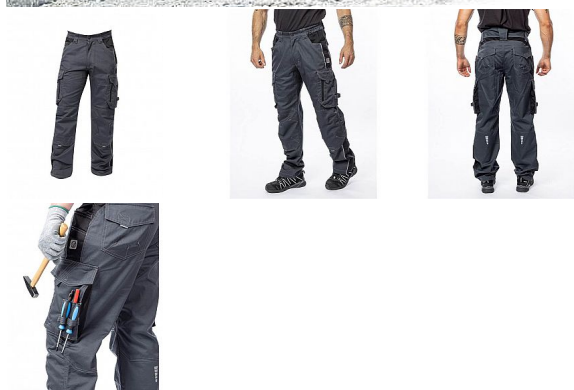

VISION Zimní kalhoty tm.šedé

» PRACOVNÍ ODĚVY » Montérkové kalhoty » Kalhoty zimní » VISION Zimní kalhoty tm.šedé

Kód zboží

1127500219

EAN

8592390135896

Značka

ARDON

Na skladě:

U dodavatele

U dodavatele:

2 ks

VISION Zimní kalhoty tm.šedé

» PRACOVNÍ ODEVY » Montérkové kalhoty » Kalhoty zimní » VISION Zimní kalhoty tm.šedé

Popis

zateplené zimní montérkové kalhoty do pasu s kapsou na nákolníky, skvěle padnou díky inovovaným konstrukčním detailům keprová tkanina s podílem bavlny je prodyšná a příjemná na nošení kontrastní prošívání riflovou nití, kostěné zipy a designové zesílení patek zvýšení zadního dílu poskytuje krytí zad i v pohybu, pružný pasový límeček s integrovanou gumou zvyšuje komfort nošení 2 přední průhmatové kapsy, 2 zadní kapsy kryté patkami, 2 prostorné měchové kapsy na levé i pravé nohavici kryté patkami 1 zipová kapsa na mobil, kapsy na šroubovák, poutka na tužky, 2 kapsy na skládací metr integrované do lampasu na levé i pravé straně anatomicky tvarované nohavice zdvojené partie v oblasti kolen a kapsa na nákolníky reflexní doplňky na předním a zadním dílu pro vyšší viditelnost vodoodpudivá úprava materiálu pro práci v horších klimatických podmínkách materiál: 60 % bavlna, 40 % polyester, keprová vazba, cca 260 g/m² zateplení: 100 % bavlna flanel, cca 180 g/m² barva: tmavě šedá velikosti: S - 3XL

Parametry

Značka	ARDON
Barva	šedá
Pohlaví	Unisex