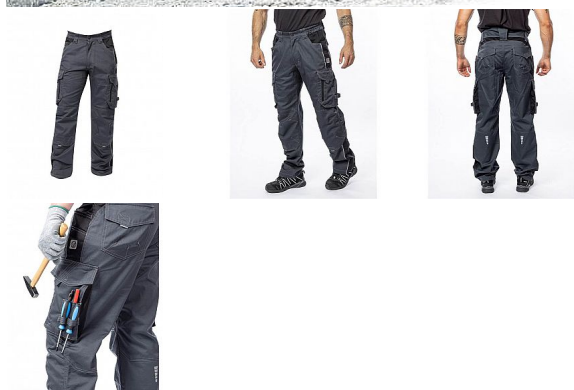

VISION Zimní kalhoty tm.šedé

» PRACOVNÍ ODĚVY » Montérkové kalhoty » Kalhoty zimní » VISION Zimní kalhoty tm.šedé

Kód zboží

1127500219

EAN

8592390135896

Značka

ARDON

Na skladě:

U dodavatele

VISION Zimní kalhoty tm.šedé

» PRACOVNÍ ODEVY » Montérkové kalhoty » Kalhoty zimní » VISION Zimní kalhoty tm.šedé

Popis

zateplené zimní montérkové kalhoty do pasu s kapsou na nákolníky, skvěle padnou díky inovovaným konstrukčním detailům keprová tkanina s podílem bavlny je prodyšná a příjemná na nošení kontrastní prošívání riflovou nití, kostěné zipy a designové zesílení patek zvýšení zadního dílu poskytuje krytí zad i v pohybu, pružný pasový límeček s integrovanou gumou zvyšuje komfort nošení 2 přední průhmatové kapsy, 2 zadní kapsy kryté patkami, 2 prostorné měchové kapsy na levé i pravé nohavici kryté patkami 1 zipová kapsa na mobil, kapsy na šroubovák, poutka na tužky, 2 kapsy na skládací metr integrované do lampasu na levé i pravé straně anatomicky tvarované nohavice zdvojené partie v oblasti kolen a kapsa na nákolníky reflexní doplňky na předním a zadním dílu pro vyšší viditelnost vodoodpudivá úprava materiálu pro práci v horších klimatických podmínkách materiál: 60 % bavlna, 40 % polyester, keprová vazba, cca 260 g/m² zateplení: 100 % bavlna flanel, cca 180 g/m² barva: tmavě šedá velikosti: S - 3XL

Parametry

Značka	ARDON
Barva	šedá
Pohlaví	Unisex