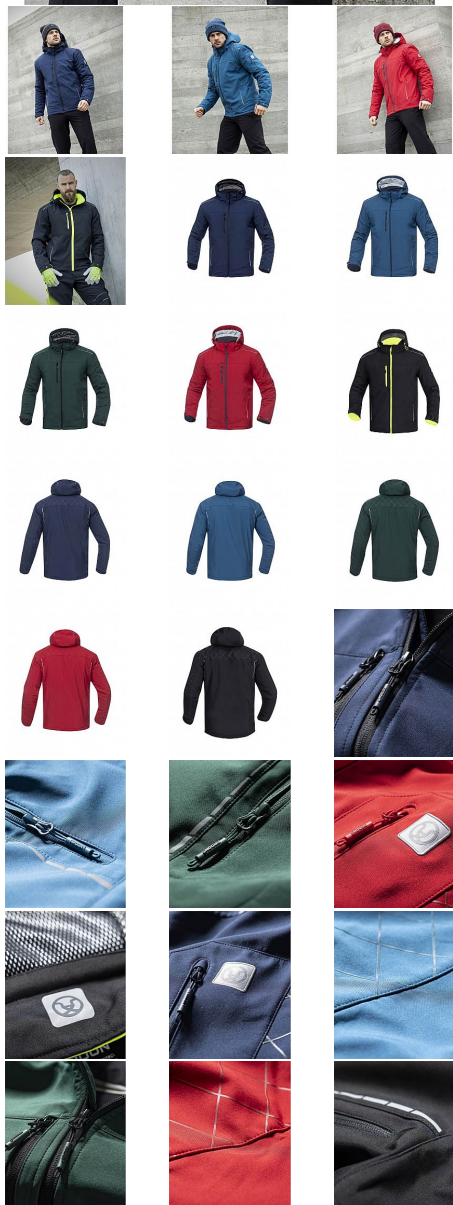

VISION zimní softshel bunda

» PRACOVNÍ ODĚVY » Bundy » Bundy softshelové

Kód zboží

11210050

Značka

ARDON

Na skladě:

1 ks

U dodavatele:

9 352 ks

VISION zimní softshel bunda

» PRACOVNÍ ODĚVY » Bundy » Bundy softshelové

Popis

zimní softshellová bunda s kapucí funkční svrchní materiál ElasticTech flexi_s TPU membránou s ideálním poměrem voděodolnosti 5 000 mm a prodyšnosti 5 000 zajišťuje komfort nošení i při větší zátěži bunda je vybavena zimním zateplením a podšívkou s funkčním zádočným termopanelem depínatelná kapuce s možností regulace obvodu nastavitelná šířka rukávů na druk a spodního lemu pomocí stoperů zapínání na zip, 1 zipová náprsní kapsa, 1 zipová kapsa na rukávu, 2 boční kapsy dekorativní potisk na sedle a reflexní prvky materiál: 100 % polyester mechanical stretch, 285 g/m² zateplení: 100 % polyester micro polar fleec norma: EN ISO 13688:2013 _ ochranné oděvy, všeobecné požadavky barva: černo-žlutá velikosti: XS - 5XL