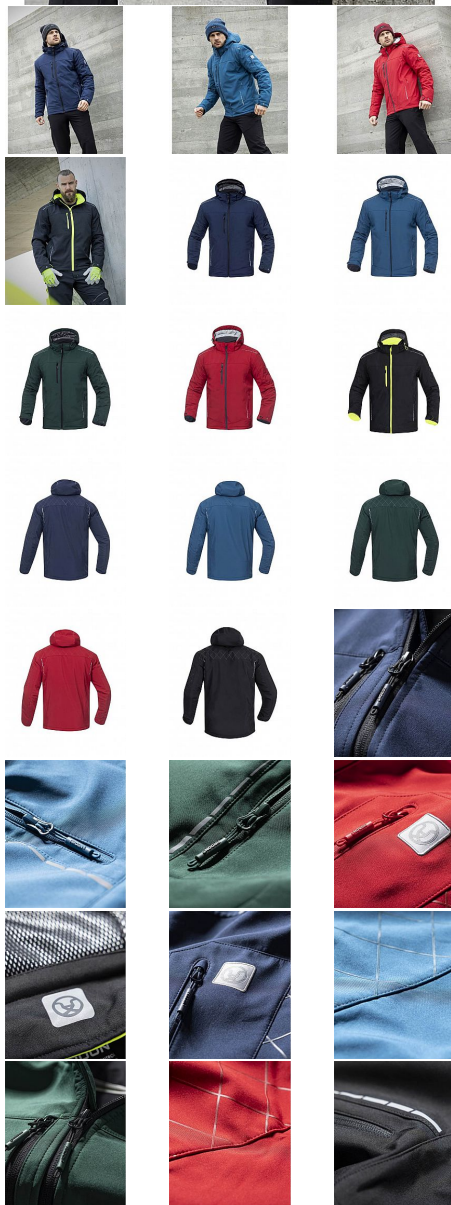

VISION zimní softshel bunda

» PRACOVNÍ ODĚVY » Bundy » Bundy softshelové

Kód zboží

11210050

Značka

ARDON

Na skladě:

2 ks

U dodavatele:

8 274 ks